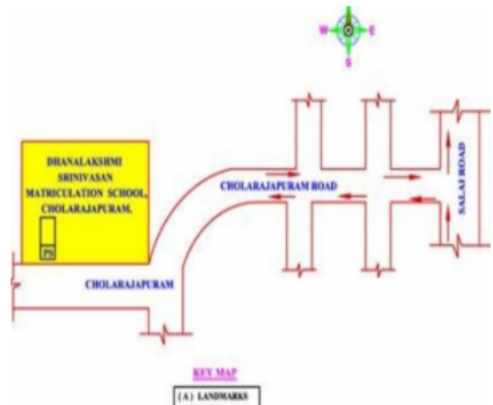

வாக்காளர் பதிவு அலுவலரின்
கையொப்பம்

Nazri Naksha

Google Map View

Polling Station Building Front View

Polling Station Front View

Cad View

Key MAP View

| | | | | | |
|--|----------------------------------|---|----------------------------------|---|----------------------------------|
| 1 பெயர் : அம்மையப்பன் - தந்தையின் பெயர்: பெரியண்ணன் - வீட்டு எண் : 1 வயது : 83 பாலினம் : ஆண் | HTC7510381 Photo is available | 2 பெயர் : அகிலா - கணவர் பெயர்: அம்மையப்பன் - வீட்டு எண் : 1 வயது : 82 பாலினம் : பெண் | HTC7510373 Photo is available | 3 பெயர் : பாக்கியராஜ் - தந்தையின் பெயர்: தண்டாயுதபாணி - வீட்டு எண் : 1 வயது : 43 பாலினம் : ஆண் | CDV1604271 Photo is available |
| 4 பெயர் : ஸ்ரீரா - கணவர் பெயர்: பாக்கியராஜ் - வீட்டு எண் : 1 வயது : 33 பாலினம் : பெண் | WJP1353861 Photo is available | 5 பெயர் : நயனதாரா சிவநாதன் தந்தையின் பெயர்: சிவநாதன் அம்மையப்பன் வீட்டு எண் : 1-பீ1 வயது : 26 பாலினம் : பெண் | WJP1944495 Photo is available | 6 பெயர் : சுந்தர்ராஜா - தந்தையின் பெயர்: முத்து வெங்கடாஜலம் - வீட்டு எண் : 2 வயது : 73 பாலினம் : ஆண் | HTC6581166 Photo is available |
| 7 பெயர் : அருள்ஜோதி - கணவர் பெயர்: சுந்தர்ராஜா - வீட்டு எண் : 2 வயது : 65 பாலினம் : பெண் | WJP0909200 Photo is available | 8 பெயர் : ரேணுகா - கணவர் பெயர்: சுப்பிரமணியன் - வீட்டு எண் : 2 வயது : 49 பாலினம் : பெண் | HTC6273247 Photo is available | 9 பெயர் : குணசீவன் - தந்தையின் பெயர்: சேட்டு - வீட்டு எண் : 2 வயது : 46 பாலினம் : ஆண் | WJP0015933 Photo is available |
| 10 பெயர் : கோபி குமார் - தந்தையின் பெயர்: முருகானந்தம் - வீட்டு எண் : 2 வயது : 31 பாலினம் : ஆண் | WJP0793307 Photo is available | 11 பெயர் : ராகுல் - தந்தையின் பெயர்: சுந்தர்ராஜ் - வீட்டு எண் : 25/3 வயது : 31 பாலினம் : ஆண் | WJP0807388 Photo is available | 12 பெயர் : தீன்மூர்த்தி - தந்தையின் பெயர்: சுந்தர்ராஜா - வீட்டு எண் : 2 வயது : 30 பாலினம் : ஆண் | WJP0939199 Photo is available |
| 13 பெயர் : முருகானந்தம் - தந்தையின் பெயர்: கோபாலகிருஷ்ணன் - வீட்டு எண் : 2-1 வயது : 64 பாலினம் : ஆண் | WJP1591916 Photo is available | 14 பெயர் : தரணி - தந்தையின் பெயர்: முருகானந்தம் - வீட்டு எண் : 2-1 வயது : 57 பாலினம் : பெண் | WJP1591924 Photo is available | 15 பெயர் : விஜயகுமார் - தந்தையின் பெயர்: முருகானந்தம் - வீட்டு எண் : 2-1 வயது : 39 பாலினம் : ஆண் | HTC9164997 Photo is available |
| 16 பெயர் : மனோஜகுமார் தந்தையின் பெயர்: சுப்ரமணியன் வீட்டு எண் : 2/33 வயது : 25 பாலினம் : ஆண் | WJP2002699 Photo is available | 17 பெயர் : கிரிதிக் குமார் தந்தையின் பெயர்: சுப்ரமணியன் வீட்டு எண் : 2/33 வயது : 24 பாலினம் : ஆண் | WJP2027266 Photo is available | 18 பெயர் : நவீன் தந்தையின் பெயர்: ரமேஷ் வீட்டு எண் : 2ஏ-26 வயது : 26 பாலினம் : ஆண் | WJP2088185 Photo is available |
| 19 பெயர் : ரமேஷ் - தந்தையின் பெயர்: முத்துவீரம்பிள்ளை - வீட்டு எண் : 4 வயது : 59 பாலினம் : ஆண் | HTC1003987 Photo is available | 20 பெயர் : சுமதி - தந்தையின் பெயர்: மலயன்னைன் - வீட்டு எண் : 4 வயது : 51 பாலினம் : பெண் | WJP0379255 Photo is available | 21 பெயர் : வெங்கடேஷ் பாபு - தந்தையின் பெயர்: மகாலிங்கம் - வீட்டு எண் : 4 வயது : 49 பாலினம் : ஆண் | WJP0379248 Photo is available |
| 22 பெயர் : சக்திவேல் - தந்தையின் பெயர்: சேகர் - வீட்டு எண் : 4 வயது : 38 பாலினம் : ஆண் | WJP0613588 Photo is available | 23 பெயர் : கௌசிகன் - தந்தையின் பெயர்: ரமேஷ் - வீட்டு எண் : 4 வயது : 27 பாலினம் : ஆண் | WJP1365428 Photo is available | 24 பெயர் : ஐஸ்வர்யா தந்தையின் பெயர்: ரமேஷ் வீட்டு எண் : 4 வயது : 26 பாலினம் : பெண் | WJP1449958 Photo is available |
| 25 பெயர் : சேகர் - தந்தையின் பெயர்: முத்துவீரம்பிள்ளை - வீட்டு எண் : 4-2 வயது : 66 பாலினம் : ஆண் | WJP1596907 Photo is available | 26 பெயர் : மலர்விழி - கணவர் பெயர்: சேகர் - வீட்டு எண் : 4-2 வயது : 59 பாலினம் : பெண் | WJP1596915 Photo is available | 27 பெயர் : பிரபாகரன் - தந்தையின் பெயர்: இளங்கோவன் - வீட்டு எண் : 5 வயது : 42 பாலினம் : ஆண் | HTC6274336 Photo is available |
| 28 பெயர் : பழனிவேல் - தந்தையின் பெயர்: உதயகுமார் - வீட்டு எண் : 5 வயது : 42 பாலினம் : ஆண் | WJP0927210 Photo is available | 29 பெயர் : சிந்துஜா - தந்தையின் பெயர்: இளங்கோவன் - வீட்டு எண் : 5 வயது : 39 பாலினம் : பெண் | HTC9164740 Photo is available | 30 பெயர் : அருள்ஜோதி - தந்தையின் பெயர்: ராஜாநாடார் - வீட்டு எண் : 5-1 வயது : 61 பாலினம் : ஆண் | WJP1596931 Photo is available |