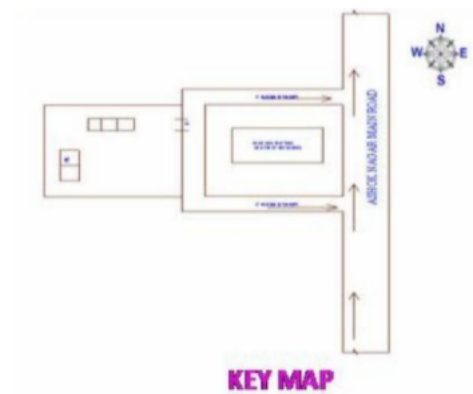

Google Map View

Polling Station Building Front View

Polling Station Front View

Cad View

Key MAP View

சட்டமன்றத் தொகுதியின் எண் மற்றும் பெயர் : 140-திருச்சிராப்பள்ளி(மேற்கு)
பிரிவு எண் மற்றும் பெயர் 1-திருச்சிராப்பள்ளி மாநகராட்சி, வார்டு 56 சமத்துவ நகர்