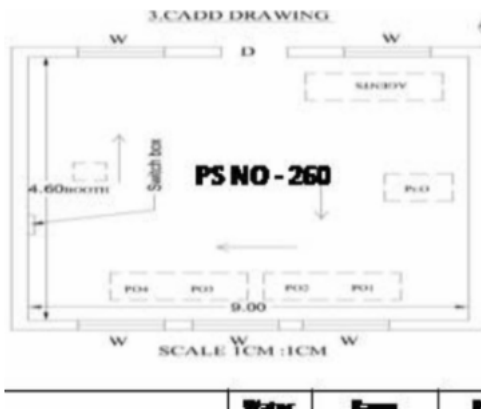

Google Map View

Polling Station Building Front View

Polling Station Front View

Cad View

Key MAP View

1 பெயர் : பழனியம்மாள் - கணவர் பெயர்: முனியாண்டி - வீட்டு எண் : 1 வயது : 79 பாலினம் : பெண் Photo is available	WJP0182089	2 பெயர் : பாபு - தந்தையின் பெயர்: பெருமாள் - வீட்டு எண் : 1 வயது : 64 பாலினம் : ஆண் Photo is available	HTC6909618	3 பெயர் : தவமணி - கணவர் பெயர்: பெருமாள் - வீட்டு எண் : 1 வயது : 64 பாலினம் : பெண் Photo is available	HTC6906499
4 பெயர் : பிரபாகரன் - தந்தையின் பெயர்: முனியாண்டி - வீட்டு எண் : 1 வயது : 53 பாலினம் : ஆண் Photo is available	WJP0182071	5 பெயர் : திருப்பதி - தந்தையின் பெயர்: முத்துசாமி - வீட்டு எண் : 1 வயது : 41 பாலினம் : ஆண் Photo is available	DVS6390470	6 பெயர் : அர்ச்சுனா - கணவர் பெயர்: பெருமாள் - வீட்டு எண் : 1 வயது : 41 பாலினம் : பெண் Photo is available	HTC6906994
7 பெயர் : சித்தநாதன் - தந்தையின் பெயர்: முருகன் - வீட்டு எண் : 1-1 வயது : 46 பாலினம் : ஆண் Photo is available	DVS8929978	8 பெயர் : அருண் குமார் - தந்தையின் பெயர்: முருகேசன் - வீட்டு எண் : 1A வயது : 45 பாலினம் : ஆண் Photo is available	DVS1286228	9 பெயர் : மஞ்சளா தேவி - தந்தையின் பெயர்: அருண் குமார் - வீட்டு எண் : 1A-6 வயது : 33 பாலினம் : பெண் Photo is available	WJP1025279
10 பெயர் : சையது ரியாஸ் அஹமது - தந்தையின் பெயர்: சையது அம்ஜத் பாஷா - வீட்டு எண் : 2 வயது : 33 பாலினம் : ஆண் Photo is available	WJP0773127	11 பெயர் : ஆனந்த குமார் - தந்தையின் பெயர்: முத்துசாமி - வீட்டு எண் : 3-2 வயது : 50 பாலினம் : ஆண் Photo is available	DVS1286475	12 பெயர் : குப்புசாமி - தந்தையின் பெயர்: ஆறுமுகம் - வீட்டு எண் : 4 வயது : 76 பாலினம் : ஆண் Photo is available	DVS1471366
13 பெயர் : நிரமலா - கணவர் பெயர்: குப்புசாமி - வீட்டு எண் : 4 வயது : 61 பாலினம் : பெண் Photo is available	DVS9097544	14 பெயர் : அன்பரசு - தந்தையின் பெயர்: குப்புசாமி - வீட்டு எண் : 4 வயது : 42 பாலினம் : ஆண் Photo is available	DVS9097551	15 பெயர் : மணிமேகலை - கணவர் பெயர்: ஜெகநாதன் - வீட்டு எண் : 4-1 வயது : 66 பாலினம் : பெண் Photo is available	DVS6386403
16 பெயர் : ஜே. சாலினி கணவர் பெயர்: எம். ஜெயக்குமார் எம். ஜெயக்குமார் வீட்டு எண் : 4/1 வயது : 35 பாலினம் : பெண் Photo is available	WJP1982552	17 பெயர் : பழனிவேல் - தந்தையின் பெயர்: கருப்பசாமி - வீட்டு எண் : 4-6 வயது : 57 பாலினம் : ஆண் Photo is available	WJP0182097	18 பெயர் : மாரியப்பன் - தந்தையின் பெயர்: மாமுண்டி - வீட்டு எண் : 4A வயது : 61 பாலினம் : ஆண் Photo is available	DVS1558840
19 பெயர் : சரஸ்வதி - கணவர் பெயர்: மாரியப்பன் - வீட்டு எண் : 4A வயது : 51 பாலினம் : பெண் Photo is available	DVS6388755	20 பெயர் : ஜெயபதி - தந்தையின் பெயர்: சோமசுப்ரமணியம் - வீட்டு எண் : 5-5 வயது : 38 பாலினம் : பெண் Photo is available	WJP0192310	21 பெயர் : வசந்தா - கணவர் பெயர்: சுப்பிரமணியன் - வீட்டு எண் : 6 வயது : 67 பாலினம் : பெண் Photo is available	DVS1472257
22 பெயர் : ஜெயராாம் - தந்தையின் பெயர்: சுப்பிரமணியன் - வீட்டு எண் : 6 வயது : 31 பாலினம் : ஆண் Photo is available	WJP0893529	23 பெயர் : சரஸ்வதி - கணவர் பெயர்: சின்னத்தம்பி - வீட்டு எண் : 6-4 வயது : 71 பாலினம் : பெண் Photo is available	DVS9286618	24 பெயர் : வேல்முருகன் தந்தையின் பெயர்: பழனிவேல் வீட்டு எண் : 6-4 வயது : 24 பாலினம் : ஆண் Photo is available	WJP1920941
25 பெயர் : உமா மகேஸ்வரி - தந்தையின் பெயர்: ராஜ் மோகன் - வீட்டு எண் : 7 வயது : 28 பாலினம் : பெண் Photo is available	WJP1281526	26 பெயர் : சரண்யா - தந்தையின் பெயர்: நாமதேவன் - வீட்டு எண் : 7-3 வயது : 30 பாலினம் : பெண் Photo is available	WJP1338235	27 பெயர் : க. ஆதித்தியன் தந்தையின் பெயர்: ஏ. கனகராஜ் ஏ. கனகராஜ் வீட்டு எண் : 13/34 வயது : 23 பாலினம் : ஆண் Photo is available	WJP1982081
28 பெயர் : செ. கனிமொழி தந்தையின் பெயர்: செந்தில்குமார் வீட்டு எண் : 37/17 வயது : 25 பாலினம் : பெண் Photo is available	WJP1982420	29 பெயர் : செ. மோகன்குமார் செ. மோகன்குமார் தந்தையின் பெயர்: செந்தில்குமார் செந்தில்குமார் வீட்டு எண் : 37/17 வயது : 23 பாலினம் : ஆண் Photo is available	WJP1982305	30 பெயர் : வேல்முருகன் தந்தையின் பெயர்: கிருஷ்ணன் வீட்டு எண் : 42 வயது : 28 பாலினம் : ஆண் Photo is available	WJP1999895