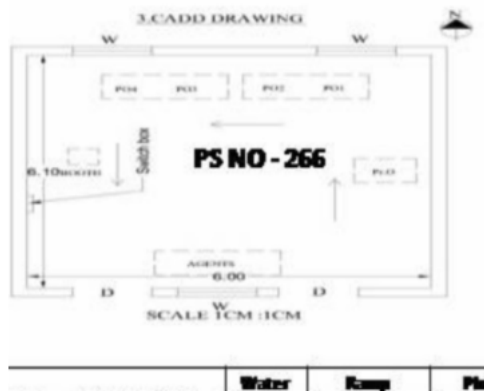

வாக்காளர் பதிவு அலுவலரின்
கையொப்பம்

Nazri Naksha

Google Map View

Polling Station Building Front View

Polling Station Front View

Cad View

Key MAP View

| | | | | | |
|---|----------------------------------|--|----------------------------------|---|----------------------------------|
| 1 பெயர் : மூக்காயி - கணவர் பெயர்: ஆறுமுகம் - வீட்டு எண் : 1 வயது : 76 பாலினம் : பெண் | DVS6430219 Photo is available | 2 பெயர் : லெட்சுமி - கணவர் பெயர்: கருப்பண்ணன் - வீட்டு எண் : 1 வயது : 66 பாலினம் : பெண் | WJP0363515 Photo is available | 3 பெயர் : முகமது - தந்தையின் பெயர்: முகமது உசேன் - வீட்டு எண் : 1 வயது : 61 பாலினம் : ஆண் | WJP0121756 Photo is available |
| 4 பெயர் : ஜெய்புன் நிஷா - தந்தையின் பெயர்: முகமது - வீட்டு எண் : 1 வயது : 57 பாலினம் : பெண் | WJP0121764 Photo is available | 5 பெயர் : அஞ்சலை - கணவர் பெயர்: அழகர் - வீட்டு எண் : 1 வயது : 57 பாலினம் : பெண் | WJP1170471 Photo is available | 6 பெயர் : சுப்ரமணியன் தந்தையின் பெயர்: ஆறுமுகம் - வீட்டு எண் : 1 வயது : 57 பாலினம் : ஆண் | DVS6429245 Photo is available |
| 7 பெயர் : செல்வமணி - தந்தையின் பெயர்: ஆறுமுகம் - வீட்டு எண் : 1 வயது : 56 பாலினம் : ஆண் | DVS6430433 Photo is available | 8 பெயர் : உமா - கணவர் பெயர்: கன்னையன் - வீட்டு எண் : 1 வயது : 55 பாலினம் : பெண் | WJP0777417 Photo is available | 9 பெயர் : முத்துக்கண்ணு - கணவர் பெயர்: செல்வமணி - வீட்டு எண் : 1 வயது : 53 பாலினம் : பெண் | DVS6429070 Photo is available |
| 10 பெயர் : அமிர்தவள்ளி - கணவர் பெயர்: சுப்ரமணி - வீட்டு எண் : 1 வயது : 53 பாலினம் : பெண் | DVS6429088 Photo is available | 11 பெயர் : ஜாபர்அலி - தந்தையின் பெயர்: அப்துல்ரஹ்மான் - வீட்டு எண் : 1 வயது : 51 பாலினம் : ஆண் | HTC9631870 Photo is available | 12 பெயர் : கனகராஜ் - தந்தையின் பெயர்: ஆறுமுகம் - வீட்டு எண் : 1 வயது : 50 பாலினம் : ஆண் | DVS9255407 Photo is available |
| 13 பெயர் : மாரியாயி - கணவர் பெயர்: கனகராஜ் - வீட்டு எண் : 1 வயது : 45 பாலினம் : பெண் | DVS6429096 Photo is available | 14 பெயர் : சரவணன் - தந்தையின் பெயர்: தங்கராஜ் - வீட்டு எண் : 1 வயது : 40 பாலினம் : ஆண் | WJP0777177 Photo is available | 15 பெயர் : ஆமினா பீவி - கணவர் பெயர்: ஜாபர்அலி - வீட்டு எண் : 1 வயது : 40 பாலினம் : பெண் | HTC6801898 Photo is available |
| 16 பெயர் : பாப்பாத்தி - கணவர் பெயர்: சுப்ரமணி - வீட்டு எண் : 1 வயது : 39 பாலினம் : பெண் | WJP0777383 Photo is available | 17 பெயர் : சத்தியா - கணவர் பெயர்: செல்வம் - வீட்டு எண் : 1 வயது : 38 பாலினம் : பெண் | WJP0777342 Photo is available | 18 பெயர் : முஹம்மதுஹனீஸ் - தந்தையின் பெயர்: முகமது - வீட்டு எண் : 1 வயது : 36 பாலினம் : ஆண் | WJP0120923 Photo is available |
| 19 பெயர் : சிந்து - தந்தையின் பெயர்: அழகர் - வீட்டு எண் : 1 வயது : 35 பாலினம் : பெண் | WJP1170463 Photo is available | 20 பெயர் : ராஜாத்தி - தந்தையின் பெயர்: முத்துக்கண்ணு - வீட்டு எண் : 1 வயது : 35 பாலினம் : பெண் | WJP1283787 Photo is available | 21 பெயர் : லெட்சுமணன் - தந்தையின் பெயர்: ஓண்டிமுத்து - வீட்டு எண் : 1 வயது : 33 பாலினம் : ஆண் | WJP1170216 Photo is available |
| 22 பெயர் : மதினா கணவர் பெயர்: ஜெய்நூல் அசாநூதீன் வீட்டு எண் : 1 வயது : 33 பாலினம் : பெண் | WJP2141067 Photo is available | 23 பெயர் : விமலா - தந்தையின் பெயர்: பூபதி - வீட்டு எண் : 1 வயது : 32 பாலினம் : பெண் | WJP1027184 Photo is available | 24 பெயர் : முகமது நியாஸ் - தந்தையின் பெயர்: முகமது - வீட்டு எண் : 1 வயது : 31 பாலினம் : ஆண் | WJP1149103 Photo is available |
| 25 பெயர் : பழனிவேல் ஆறுமுகம் - தந்தையின் பெயர்: ஆறுமுகம் - வீட்டு எண் : 1 வயது : 31 பாலினம் : ஆண் | WJP1170356 Photo is available | 26 பெயர் : சித்ரா - தந்தையின் பெயர்: அருண்ராஜ் - வீட்டு எண் : 1 வயது : 30 பாலினம் : பெண் | WJP1027176 Photo is available | 27 பெயர் : கோபி ஆனந்த் - தந்தையின் பெயர்: வெள்ளைச்சாமி - வீட்டு எண் : 1 வயது : 30 பாலினம் : ஆண் | WJP1027226 Photo is available |
| 28 பெயர் : வினோத் குமார் - தந்தையின் பெயர்: கலியமூர்த்தி - வீட்டு எண் : 1 வயது : 29 பாலினம் : ஆண் | WJP1339969 Photo is available | 29 பெயர் : ஜெயகணேசன் - தந்தையின் பெயர்: நடராஜன் - வீட்டு எண் : 1 வயது : 28 பாலினம் : ஆண் | WJP1339902 Photo is available | 30 பெயர் : தேவிகா - தந்தையின் பெயர்: சுப்புரமணியன் - வீட்டு எண் : 1 வயது : 28 பாலினம் : பெண் | WJP1283738 Photo is available |