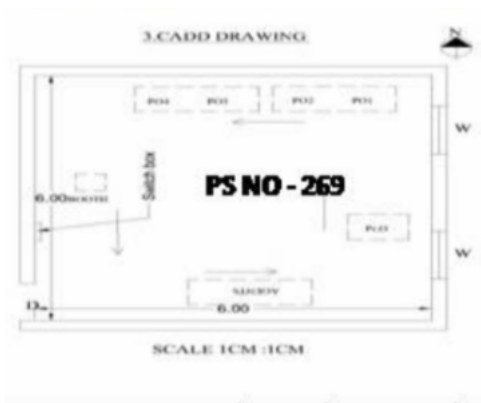

Cad View

Key MAP View