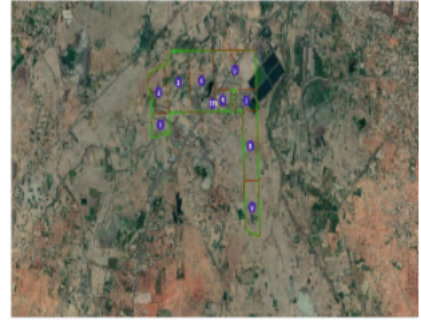

Google Map View