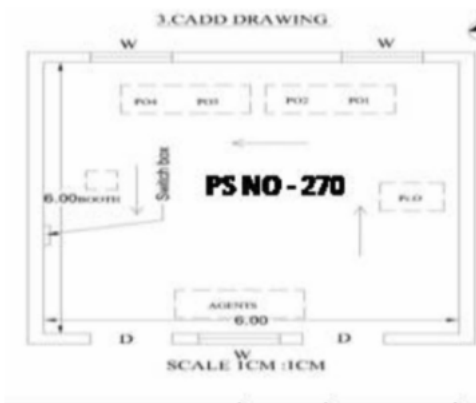

Google Map View

Polling Station Building Front View

Polling Station Front View

Cad View

Key MAP View

1 பெயர் : தேவராஜ் - தந்தையின் பெயர்: குப்பன் - வீட்டு எண் : 1 வயது : 60 பாலினம் : ஆண்	WJP0898684 Photo is available	2 பெயர் : விஜயகுமார் - தந்தையின் பெயர்: முருகன் - வீட்டு எண் : 1 வயது : 42 பாலினம் : ஆண்	WJP0898841 Photo is available	3 பெயர் : ராமநாதன் - தந்தையின் பெயர்: உதயக்குமார் - வீட்டு எண் : 1 வயது : 32 பாலினம் : ஆண்	WJP1028109 Photo is available
4 பெயர் : ராணி - தந்தையின் பெயர்: ராஜ் - வீட்டு எண் : 1 வயது : 31 பாலினம் : பெண்	WJP1228808 Photo is available	5 பெயர் : செந்திராபாண்டி - தந்தையின் பெயர்: சோலை - வீட்டு எண் : 1 வயது : 30 பாலினம் : ஆண்	WJP1208495 Photo is available	6 பெயர் : அஜித்குமார் - தந்தையின் பெயர்: சந்திரன் - வீட்டு எண் : 1 வயது : 29 பாலினம் : ஆண்	WJP1171784 Photo is available
7 பெயர் : குணசீலன் - தந்தையின் பெயர்: பழனி - வீட்டு எண் : 1 வயது : 29 பாலினம் : ஆண்	WJP1171701 Photo is available	8 பெயர் : கௌசல்யா - தந்தையின் பெயர்: பாலசுப்ரமணியன் - வீட்டு எண் : 1 வயது : 29 பாலினம் : பெண்	WJP1284926 Photo is available	9 பெயர் : இளஞ்சியம் - கணவர் பெயர்: செல்வம் - வீட்டு எண் : 2 வயது : 57 பாலினம் : பெண்	WJP1814110 Photo is available
10 பெயர் : பிரியங்கா தந்தையின் பெயர்: சிதம்பரம் வீட்டு எண் : 2 வயது : 24 பாலினம் : பெண்	WJP2041804 Photo is available	11 பெயர் : மருதாயி - கணவர் பெயர்: சுப்ரமணியன் - வீட்டு எண் : 2-1 வயது : 63 பாலினம் : பெண்	DVS1337823 Photo is available	12 பெயர் : லெட்சுமி - கணவர் பெயர்: பால்ராஜ் - வீட்டு எண் : 3 வயது : 61 பாலினம் : பெண்	WJP1814136 Photo is available
13 பெயர் : ராமன் - தந்தையின் பெயர்: கருப்பன் - வீட்டு எண் : 3-1 வயது : 51 பாலினம் : ஆண்	DVS9049610 Photo is available	14 பெயர் : அம்சு - கணவர் பெயர்: பழனியாண்டி - வீட்டு எண் : 4 வயது : 66 பாலினம் : பெண்	WJP1814144 Photo is available	# 15 பெயர் : அசோக் குமார் தந்தையின் பெயர்: சக்திவேல் - வீட்டு எண் : 4 வயது : 31 பாலினம் : ஆண்	WJP0898569 Photo is available
16 பெயர் : மல்லிகா - கணவர் பெயர்: கோவிந்தன் - வீட்டு எண் : 6 வயது : 53 பாலினம் : பெண்	WJP1814177 Photo is available	17 பெயர் : சித்திரை செல்வி - தந்தையின் பெயர்: சந்திரன் - வீட்டு எண் : 6 வயது : 33 பாலினம் : பெண்	WJP0898627 Photo is available	18 பெயர் : கோகிலா - தந்தையின் பெயர்: பால்ராஜ் - வீட்டு எண் : 6 வயது : 33 பாலினம் : பெண்	WJP0898882 Photo is available
19 பெயர் : துர்க்காதேவி தந்தையின் பெயர்: சுப்பிரமணி வீட்டு எண் : 6 வயது : 26 பாலினம் : பெண்	WJP2245405 Photo is available	20 பெயர் : முத்துகுமார் - தந்தையின் பெயர்: கோவிந்தன் - வீட்டு எண் : 6-7 வயது : 32 பாலினம் : ஆண்	WJP0898528 Photo is available	21 பெயர் : மாரி முத்து - தந்தையின் பெயர்: பெரியசாமி - வீட்டு எண் : 7 வயது : 29 பாலினம் : ஆண்	WJP1285063 Photo is available
22 பெயர் : மூக்கையா - தந்தையின் பெயர்: குழந்தைவேல் - வீட்டு எண் : 8 வயது : 69 பாலினம் : ஆண்	WJP1814185 Photo is available	23 பெயர் : வெள்ளைசாமி - தந்தையின் பெயர்: மூக்கையா - வீட்டு எண் : 8 வயது : 39 பாலினம் : ஆண்	DVS6726061 Photo is available	24 பெயர் : வெள்ளையம்மாள் - தந்தையின் பெயர்: மூக்கையா - வீட்டு எண் : 8 வயது : 36 பாலினம் : பெண்	WJP0187682 Photo is available
25 பெயர் : தனலெட்சுமி - கணவர் பெயர்: மணி - வீட்டு எண் : 8-1 வயது : 46 பாலினம் : பெண்	DVS6728638 Photo is available	26 பெயர் : பரமேஸ்வரி - தந்தையின் பெயர்: மூக்கையா - வீட்டு எண் : 8a வயது : 31 பாலினம் : பெண்	WJP0898635 Photo is available	27 பெயர் : நிர்மலா கணவர் பெயர்: விஜயகுமார் வீட்டு எண் : 9 வயது : 37 பாலினம் : பெண்	WJP2107134 Photo is available
28 பெயர் : ஜெயசுந்தர் - தந்தையின் பெயர்: ஜெயபிரகாஷ் - வீட்டு எண் : 9 வயது : 29 பாலினம் : ஆண்	WJP1208487 Photo is available	29 பெயர் : நாகஜோதி - கணவர் பெயர்: வடிவேல் - வீட்டு எண் : 10 வயது : 39 பாலினம் : பெண்	WJP0469817 Photo is available	30 பெயர் : பெரியசாமி - தந்தையின் பெயர்: ஜோதிவேல் - வீட்டு எண் : 11 வயது : 39 பாலினம் : ஆண்	DVS6729206 Photo is available