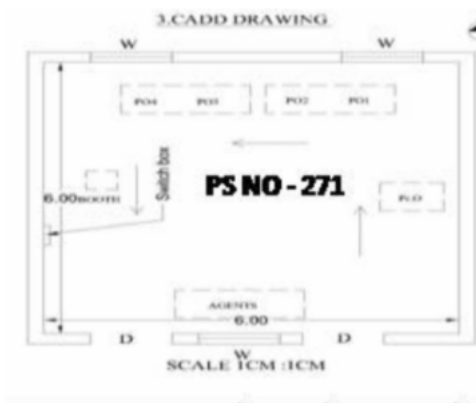

வாக்காளர் பதிவு அலுவலரின்
கையொப்பம்

Nazri Naksha

Google Map View

Polling Station Building Front View

Polling Station Front View

Cad View

Key MAP View

1 பெயர் : காளியம்மாள் - கணவர் பெயர்: பழனியாண்டி - வீட்டு எண் : 1 வயது : 71 பாலினம் : பெண் Photo is available	DVS9049826	2 பெயர் : முருகேசன் - தந்தையின் பெயர்: பிச்சை - வீட்டு எண் : 1 வயது : 58 பாலினம் : ஆண் Photo is available	WJP0780312	3 பெயர் : பார்வதி - கணவர் பெயர்: ரெத்தினம் - வீட்டு எண் : 1 வயது : 51 பாலினம் : பெண் Photo is available	WJP0780452
4 பெயர் : குமரவேல் - தந்தையின் பெயர்: பழனியாண்டி - வீட்டு எண் : 1 வயது : 48 பாலினம் : ஆண் Photo is available	WJP1820083	5 பெயர் : பாக்கியராஜ் - தந்தையின் பெயர்: மாரியப்பன் - வீட்டு எண் : 1 வயது : 45 பாலினம் : ஆண் Photo is available	WJP1340918	6 பெயர் : சரஸ்வதி - கணவர் பெயர்: பிரேம் குமார் - வீட்டு எண் : 1 வயது : 43 பாலினம் : பெண் Photo is available	WJP0469536
7 பெயர் : சித்ரா - கணவர் பெயர்: ஆறுமுகம் - வீட்டு எண் : 1 வயது : 41 பாலினம் : பெண் Photo is available	WJP0187625	8 பெயர் : ஜெய முருகன் - தந்தையின் பெயர்: களியன் - வீட்டு எண் : 1 வயது : 40 பாலினம் : ஆண் Photo is available	WJP1285345	9 பெயர் : நிரோசா - கணவர் பெயர்: குமரவேல் - வீட்டு எண் : 1 வயது : 39 பாலினம் : பெண் Photo is available	DVS6729917
10 பெயர் : முருகேசன் - தந்தையின் பெயர்: கணேசன் - வீட்டு எண் : 1 வயது : 36 பாலினம் : ஆண் Photo is available	WJP0469452	11 பெயர் : சகாய ராணி பிரியா - கணவர் பெயர்: பிரான்ஸ் - வீட்டு எண் : 1 வயது : 34 பாலினம் : பெண் Photo is available	WJP0899153	12 பெயர் : பானூப்பிரியா - தந்தையின் பெயர்: பழனிச்சாமி - வீட்டு எண் : 1 வயது : 34 பாலினம் : பெண் Photo is available	WJP1096395
13 பெயர் : கஸ்தூரி - கணவர் பெயர்: சின்னப்பன் - வீட்டு எண் : 1 வயது : 33 பாலினம் : பெண் Photo is available	WJP1028174	14 பெயர் : கனிமொழி - தாயின் பெயர்: அருள்நாயகியம்மாள் - வீட்டு எண் : 1 வயது : 32 பாலினம் : பெண் Photo is available	WJP1028240	15 பெயர் : லியோ பரணபாஸ் - தந்தையின் பெயர்: புஷ்பராஜ் - வீட்டு எண் : 1 வயது : 32 பாலினம் : ஆண் Photo is available	WJP0899203
16 பெயர் : இன்பென்ட் மிஸ்டிகா - தந்தையின் பெயர்: ஜோசப் - வீட்டு எண் : 1 வயது : 32 பாலினம் : பெண் Photo is available	WJP0780189	17 பெயர் : ஜெசிந்தா மேரி - கணவர் பெயர்: அலெக்ஸ் சாண்டர் - வீட்டு எண் : 1 வயது : 31 பாலினம் : பெண் Photo is available	WJP1363084	18 பெயர் : தினேஷ் குமார் - தந்தையின் பெயர்: கோவிந்த ராஜ் - வீட்டு எண் : 1 வயது : 30 பாலினம் : ஆண் Photo is available	WJP1096338
19 பெயர் : பால் பீட்டர் - தந்தையின் பெயர்: புஷ்பராஜ் - வீட்டு எண் : 1 வயது : 29 பாலினம் : ஆண் Photo is available	WJP1362995	20 பெயர் : சிவா - தந்தையின் பெயர்: சிதம்பரம் - வீட்டு எண் : 1 வயது : 29 பாலினம் : ஆண் Photo is available	WJP1363001	21 பெயர் : ரெத்தினகுமாரி - கணவர் பெயர்: ஆனந்தராஜ் - வீட்டு எண் : 2 வயது : 59 பாலினம் : பெண் Photo is available	WJP0469254
22 பெயர் : கணேசன் - தந்தையின் பெயர்: கந்தன் - வீட்டு எண் : 2 வயது : 58 பாலினம் : ஆண் Photo is available	DVS6727010	23 பெயர் : இளங்கோ - தந்தையின் பெயர்: குஞ்சான் - வீட்டு எண் : 2 வயது : 50 பாலினம் : ஆண் Photo is available	DVS6726996	24 பெயர் : அல்போன்ஸ் - கணவர் பெயர்: லூர்துராஜ் - வீட்டு எண் : 2 வயது : 43 பாலினம் : பெண் Photo is available	WJP1285410
25 பெயர் : லூர்துராஜ் - தந்தையின் பெயர்: செபாஸ்டியன் - வீட்டு எண் : 2 வயது : 42 பாலினம் : ஆண் Photo is available	WJP1285485	26 பெயர் : மோகனா - கணவர் பெயர்: இளங்கோ - வீட்டு எண் : 2 வயது : 41 பாலினம் : பெண் Photo is available	DVS6726814	27 பெயர் : முத்துக்கருப்பன் - தந்தையின் பெயர்: அடைக்கலம் - வீட்டு எண் : 2 வயது : 41 பாலினம் : ஆண் Photo is available	DVS6728786
28 பெயர் : சாவித்திரி தந்தையின் பெயர்: சின்னசாமி வீட்டு எண் : 2 வயது : 27 பாலினம் : பெண் Photo is available	WJP1925189	29 பெயர் : ஸ்ரீரஞ்சனி தந்தையின் பெயர்: பழனிசாமி வீட்டு எண் : 2 வயது : 22 பாலினம் : பெண் Photo is available	WJP2113231	30 பெயர் : சுகன்யா - கணவர் பெயர்: மாரிமுத்து - வீட்டு எண் : 2-2 வயது : 32 பாலினம் : பெண் Photo is available	WJP0899310