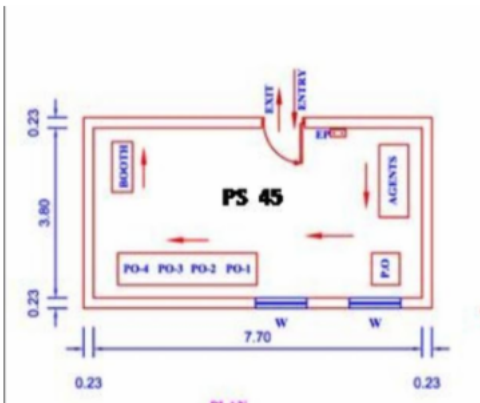

Google Map View

Polling Station Building Front View

ELEVATION

Polling Station Front View

Cad View

Key MAP View

சட்டமன்றத் தொகுதியின் எண் மற்றும் பெயர் : 140-திருச்சிராப்பள்ளி(மேற்கு)

பிரிவு எண் மற்றும் பெயர் 1-திருச்சிராப்பள்ளி மாநகராட்சி, வார்டு 11 திருத்தோணி வெள்ளாளத் தெரு