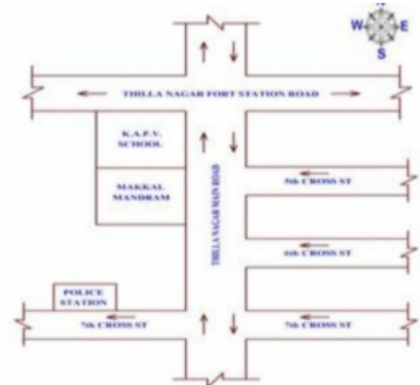

Key MAP View