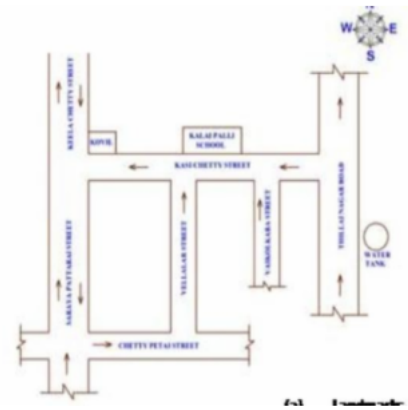

Google Map View

Polling Station Building Front View

Polling Station Front View

Cad View

Key MAP View

சட்டமன்றத் தொகுதியின் எண் மற்றும் பெயர் : 140-திருச்சிராப்பள்ளி(மேற்கு) பாகம் எண் : 66
 பிரிவு எண் மற்றும் பெயர் 1-திருச்சிராப்பள்ளி மாநகராட்சி, வார்டு 23 செவந்தி பிள்ளையார் கோவில் தெரு 2ம் தெரு