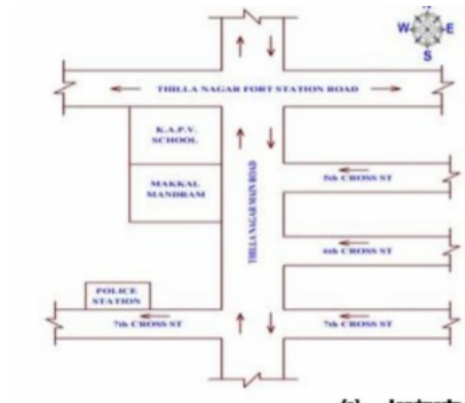

Key MAP View