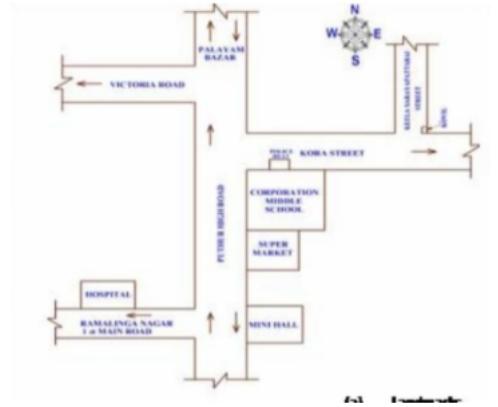

Google Map View

Polling Station Building Front View

Polling Station Front View

Cad View

Key MAP View

சட்டமன்றத் தொகுதியின் எண் மற்றும் பெயர் : 140-திருச்சிராப்பள்ளி(மேற்கு)
பிரிவு எண் மற்றும் பெயர் 1-திருச்சிராப்பள்ளி மாநகராட்சி, வார்டு 23 புத்தூர் ஹை ரோடு