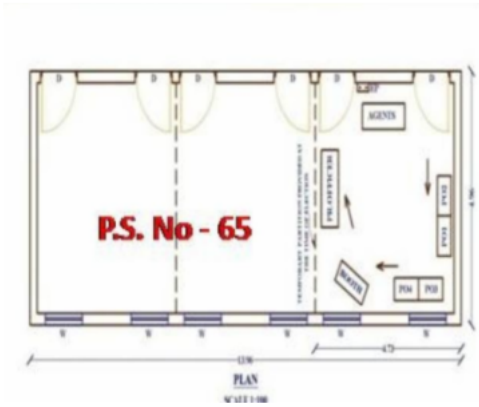

Google Map View

Polling Station Building Front View

Polling Station Front View

Cad View

Key MAP View

சட்டமன்றத் தொகுதியின் எண் மற்றும் பெயர் : 140-திருச்சிராப்பள்ளி(மேற்கு)
பிரிவு எண் மற்றும் பெயர் 1-திருச்சிராப்பள்ளி மாநகராட்சி, வார்டு 23 புத்தூர் ஹை ரோடு