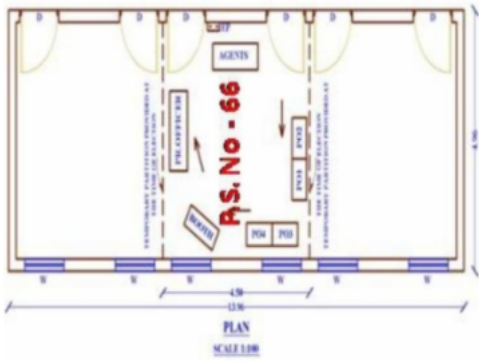

Google Map View

Polling Station Building Front View

Polling Station Front View

Cad View

Key MAP View

1 பெயர் : ராமநாதன் - தந்தையின் பெயர்: பழநியப்பன் - வீட்டு எண் : 1 வயது : 59 பாலினம் : ஆண் Photo is available	HTC6245948	2 பெயர் : தெய்வானை - கணவர் பெயர்: ராமநாதன் - வீட்டு எண் : 1 வயது : 57 பாலினம் : பெண் Photo is available	HTC1293091	3 பெயர் : புவனேஷ்வரி - கணவர் பெயர்: மணிகண்டன் - வீட்டு எண் : 1 வயது : 43 பாலினம் : பெண் Photo is available	WJP0639971
4 பெயர் : கார்த்திகேயன் - தந்தையின் பெயர்: பெரியசாமி - வீட்டு எண் : 1 வயது : 36 பாலினம் : ஆண் Photo is available	WJP0392134	5 பெயர் : விசாலாட்சி - தந்தையின் பெயர்: ராமநாதன் - வீட்டு எண் : 1 வயது : 29 பாலினம் : பெண் Photo is available	WJP1115963	6 பெயர் : அபிராமி தந்தையின் பெயர்: இராமநாதன் வீட்டு எண் : 1 வயது : 26 பாலினம் : பெண் Photo is available	WJP1506203
7 பெயர் : ராஜ்குமார் - தந்தையின் பெயர்: குழந்தைவேல் - வீட்டு எண் : 1-a வயது : 33 பாலினம் : ஆண் Photo is available	WJP0640144	8 பெயர் : ஜான்ஸி - கணவர் பெயர்: பெரியசாமி - வீட்டு எண் : 2B வயது : 51 பாலினம் : பெண் Photo is available	WJP1191626	9 பெயர் : குழந்தைவேல் - தந்தையின் பெயர்: சுப்பையாபிள்ளை வீட்டு எண் : 3 வயது : 64 பாலினம் : ஆண் Photo is available	HTC6244743
10 பெயர் : பாலாமணி - கணவர் பெயர்: குழந்தைவேல் - வீட்டு எண் : 3 வயது : 58 பாலினம் : பெண் Photo is available	HTC6244735	11 பெயர் : நடராஜன் - தந்தையின் பெயர்: துரைசாமிபிள்ளை வீட்டு எண் : 5 வயது : 64 பாலினம் : ஆண் Photo is available	HTC1039973	12 பெயர் : செல்வி - கணவர் பெயர்: நடராஜன் - வீட்டு எண் : 5 வயது : 59 பாலினம் : பெண் Photo is available	HTC1037126
13 பெயர் : வரதராஜ் - தந்தையின் பெயர்: பாப்பு ரெட்டியார் - வீட்டு எண் : 5 வயது : 56 பாலினம் : ஆண் Photo is available	WJP1115971	14 பெயர் : ஜோதிலெட்சுமி - கணவர் பெயர்: வரதராஜ் - வீட்டு எண் : 5 வயது : 54 பாலினம் : பெண் Photo is available	WJP1115989	15 பெயர் : விஷ்ணு சங்கர் தந்தையின் பெயர்: வரதராஜ் வீட்டு எண் : 5/2 வயது : 24 பாலினம் : ஆண் Photo is available	WJP1960525
16 பெயர் : கண்ணபிரான் - தந்தையின் பெயர்: கந்தசாமி - வீட்டு எண் : 7 வயது : 50 பாலினம் : ஆண் Photo is available	WJP1297506	17 பெயர் : தீபா - கணவர் பெயர்: கண்ணபிரான் - வீட்டு எண் : 7 வயது : 48 பாலினம் : பெண் Photo is available	WJP1297498	18 பெயர் : சும்தி கணவர் பெயர்: ஆறுமுகம் வீட்டு எண் : 7பி வயது : 42 பாலினம் : பெண் Photo is available	WJP2188621
19 பெயர் : விக்னேஸ்வரன் தந்தையின் பெயர்: லோகநாதன் வீட்டு எண் : 7பீ வயது : 24 பாலினம் : ஆண் Photo is available	WJP1853076	20 பெயர் : முருகேசன் - தந்தையின் பெயர்: பெரியசாமி - வீட்டு எண் : 8 வயது : 56 பாலினம் : ஆண் Photo is available	WJP0284406	21 பெயர் : தேவி - கணவர் பெயர்: முருகேசன் - வீட்டு எண் : 8 வயது : 51 பாலினம் : பெண் Photo is available	WJP0284414
22 பெயர் : உமா மகேஸ்வரி - கணவர் பெயர்: ஹேமந்குமார் - வீட்டு எண் : 8 வயது : 41 பாலினம் : பெண் Photo is available	WJP0284513	23 பெயர் : சண்முகவள்ளி - கணவர் பெயர்: பெரியசாமி - வீட்டு எண் : 8-3 வயது : 61 பாலினம் : பெண் Photo is available	HTC1039130	24 பெயர் : ஹரிகிருஷ்ணன் - தந்தையின் பெயர்: சண்முகம் வீட்டு எண் : 8-6 வயது : 43 பாலினம் : ஆண் Photo is available	HTC6243513
25 பெயர் : இன்பெண்ட் லியோ அந்தோணி தந்தையின் பெயர்: தாமஸ் ஜெயராஜ் வீட்டு எண் : 10/53 3வது கிராஸ் 5வது மெயின் ரோடு வயது : 29 பாலினம் : ஆண் Photo is available	WJP2132132	26 பெயர் : சம்பத் குமார் - தந்தையின் பெயர்: நவநீதகிருஷ்ணன் வீட்டு எண் : 11 வயது : 54 பாலினம் : ஆண் Photo is available	HTC9424490	27 பெயர் : சர்பராஜ் - தந்தையின் பெயர்: நவநீதகிருஷ்ணன் வீட்டு எண் : 11 வயது : 53 பாலினம் : ஆண் Photo is available	HTC6241715
28 பெயர் : கிருஷ்ணகுமாரி - கணவர் பெயர்: சர்பராஜ் - வீட்டு எண் : 11 வயது : 49 பாலினம் : பெண் Photo is available	WJP0943613	29 பெயர் : வடிவேல் - தந்தையின் பெயர்: பெரியசாமி - வீட்டு எண் : 11 வயது : 48 பாலினம் : ஆண் Photo is available	HTC9137761	30 பெயர் : பத்மாவதி - கணவர் பெயர்: சம்பத் குமார் - வீட்டு எண் : 11 வயது : 46 பாலினம் : பெண் Photo is available	WJP0284398