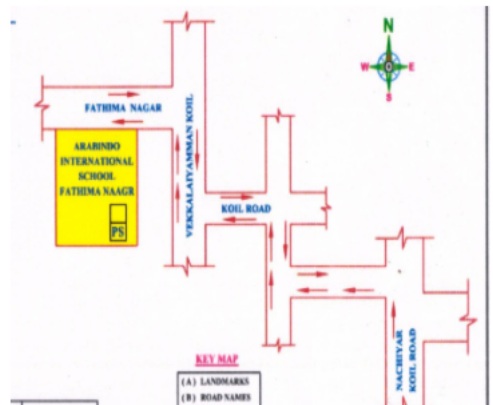

Google Map View

Polling Station Building Front View

Polling Station Front View

Cad View

Key MAP View

1 பெயர் : விவேகானந்தன் - தந்தையின் பெயர்: திருப்பதி - வீட்டு எண் : 1 வயது : 55 பாலினம் : ஆண்	HTC1378256 Photo is available	2 பெயர் : பாலாம்மன் - கணவர் பெயர்: முனியாண்டி - வீட்டு எண் : 1 வயது : 54 பாலினம் : பெண்	WJP1232289 Photo is available	3 பெயர் : சுதா - கணவர் பெயர்: விவேகானந்தன் - வீட்டு எண் : 1 வயது : 47 பாலினம் : பெண்	HTC9408410 Photo is available
4 பெயர் : வாசுதேவன் - தந்தையின் பெயர்: கிருஷ்ணமூர்த்தி - வீட்டு எண் : 2 வயது : 74 பாலினம் : ஆண்	HTC0987834 Photo is available	5 பெயர் : பிரேமா - கணவர் பெயர்: வாசுதேவன் - வீட்டு எண் : 2 வயது : 64 பாலினம் : பெண்	WJP1664184 Photo is available	6 பெயர் : பாலாஜி - தந்தையின் பெயர்: வாசுதேவன் - வீட்டு எண் : 2 வயது : 40 பாலினம் : ஆண்	HTC6000806 Photo is available
7 பெயர் : கருப்பாயி - கணவர் பெயர்: சகாதேவர் - வீட்டு எண் : 2-1 வயது : 71 பாலினம் : பெண்	HTC0969246 Photo is available	8 பெயர் : கர்ணன் - தந்தையின் பெயர்: சகாதேவர் - வீட்டு எண் : 2-1 வயது : 41 பாலினம் : ஆண்	HTC9408428 Photo is available	9 பெயர் : விஜயா - கணவர் பெயர்: நாராயணன் - வீட்டு எண் : 2-2B38-1 வயது : 71 பாலினம் : பெண்	HTC6005581 Photo is available
10 பெயர் : ஜெயந்தி - தந்தையின் பெயர்: நாராயணன் - வீட்டு எண் : 2-2B38-1 வயது : 47 பாலினம் : பெண்	HTC6005466 Photo is available	11 பெயர் : தினகரன் - தந்தையின் பெயர்: நாராயணன் - வீட்டு எண் : 2-2B38-1 வயது : 46 பாலினம் : ஆண்	HTC6005474 Photo is available	12 பெயர் : இளங்கோவன் - தந்தையின் பெயர்: கருப்பதேவர் - வீட்டு எண் : 2-2B38-3 வயது : 51 பாலினம் : ஆண்	HTC7511264 Photo is available
13 பெயர் : கலா - கணவர் பெயர்: இளங்கோவன் - வீட்டு எண் : 2-2B38-3 வயது : 47 பாலினம் : பெண்	HTC6005110 Photo is available	14 பெயர் : ராஜேஸ்வரி கணவர் பெயர்: ராஜமுத்து வீட்டு எண் : 24எ வயது : 35 பாலினம் : பெண்	WJP1530906 Photo is available	15 பெயர் : நாகராஜன் - தந்தையின் பெயர்: முத்துசாமி - வீட்டு எண் : 3 வயது : 56 பாலினம் : ஆண்	WJP1664218 Photo is available
16 பெயர் : ஜோதிராஜன் இதரர் பெயர்: அஜீதா வீட்டு எண் : 3/176பி வயது : 50 பாலினம் : ஆண்	WJP2197077 Photo is available	17 பெயர் : விஜயா - கணவர் பெயர்: ஸ்ரீராம் - வீட்டு எண் : 3ஏ வயது : 55 பாலினம் : பெண்	HTC6181671 Photo is available	18 பெயர் : சூர்யா தந்தையின் பெயர்: ஸ்ரீராம் வீட்டு எண் : 3ஏ வயது : 26 பாலினம் : ஆண்	WJP1471226 Photo is available
19 பெயர் : டேனியல் இரா ஜஸ்வரயன் தந்தையின் பெயர்: ராஜசேகரன் வீட்டு எண் : 3ஏ 3-வது தளம் வயது : 25 பாலினம் : ஆண்	WJP2107928 Photo is available	# 20 பெயர் : யோகப்ரியா தந்தையின் பெயர்: மதி வீட்டு எண் : 5 வயது : 21 பாலினம் : பெண்	WJP2200079 Photo is available	21 பெயர் : கிரிஜா - கணவர் பெயர்: மணி - வீட்டு எண் : 5-1 வயது : 61 பாலினம் : பெண்	WJP1664226 Photo is available
22 பெயர் : சண்முகவர்ஷினி ச தந்தையின் பெயர்: சரவணன் வே வீட்டு எண் : 5/1 வயது : 20 பாலினம் : பெண்	WJP2210854 Photo is available	23 பெயர் : மணி - தந்தையின் பெயர்: ராஜாராம் - வீட்டு எண் : 5-2 வயது : 56 பாலினம் : ஆண்	WJP1664234 Photo is available	24 பெயர் : கீதா - கணவர் பெயர்: மணி - வீட்டு எண் : 5-2 வயது : 46 பாலினம் : பெண்	HTC6001242 Photo is available
25 பெயர் : ரவி - தந்தையின் பெயர்: ராஜாராம் - வீட்டு எண் : 5-3 வயது : 53 பாலினம் : ஆண்	WJP1570985 Photo is available	26 பெயர் : பாஸ்கர் - தந்தையின் பெயர்: ராஜாராம் - வீட்டு எண் : 5-3 வயது : 51 பாலினம் : ஆண்	WJP1570993 Photo is available	27 பெயர் : அறிவுழகன் - தந்தையின் பெயர்: நடராசன் - வீட்டு எண் : 5-18 வயது : 65 பாலினம் : ஆண்	HTC6108500 Photo is available
28 பெயர் : ஆரவள்ளி - கணவர் பெயர்: இளவரசன் - வீட்டு எண் : 6 வயது : 48 பாலினம் : பெண்	WJP0599803 Photo is available	29 பெயர் : நிவேதிதா ஹேமா கணவர் பெயர்: செங்காளிதாஸ் வீட்டு எண் : 6 வயது : 45 பாலினம் : பெண்	KFS1369669 Photo is available	30 பெயர் : அர்ஜீனன் - தந்தையின் பெயர்: பழனிசாமி - வீட்டு எண் : 6 வயது : 36 பாலினம் : ஆண்	WJP0599977 Photo is available