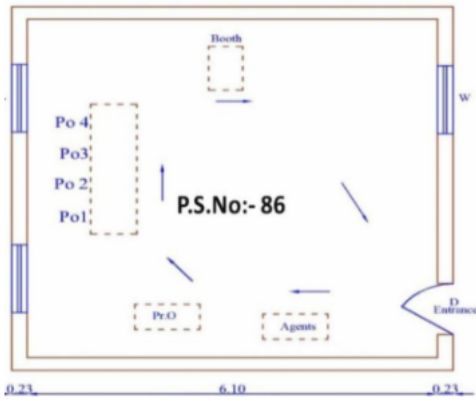

Google Map View

Polling Station Building Front View

Polling Station Front View

Cad View

Key MAP View

1 பெயர் : அர்ச்சுனா - தந்தையின் பெயர்: பூபாலன் - வீட்டு எண் : 1 வயது : 30 பாலினம் : பெண் Photo is available	WJP1301456	2 பெயர் : மோகன்தாஸ் - தந்தையின் பெயர்: கோபாலகிருஷ்ணன் - வீட்டு எண் : 1-1 வயது : 69 பாலினம் : ஆண் Photo is available	HTC9512286	3 பெயர் : ஹரிஷ் - தந்தையின் பெயர்: மோகன்தாஸ் - வீட்டு எண் : 1-1 வயது : 41 பாலினம் : ஆண் Photo is available	HTC9520271
4 பெயர் : விக்னேஷ் - தந்தையின் பெயர்: மோகன் தாஸ் - வீட்டு எண் : 1-1 வயது : 36 பாலினம் : ஆண் Photo is available	WJP0654467	5 பெயர் : கந்தசாமி - தந்தையின் பெயர்: அருணாச்சலம் - வீட்டு எண் : 1-5 வயது : 85 பாலினம் : ஆண் Photo is available	WJP0292920	6 பெயர் : விஜயராகவன் - தந்தையின் பெயர்: ராமகிருஷ்ணன் -- வீட்டு எண் : 1-6 வயது : 72 பாலினம் : ஆண் Photo is available	WJP0816298
7 பெயர் : சசிகலா - கணவர் பெயர்: விஜயராகவன் - வீட்டு எண் : 1-6 வயது : 62 பாலினம் : பெண் Photo is available	WJP0816306	8 பெயர் : பூந்மதி - தந்தையின் பெயர்: விஜயராகவன் - வீட்டு எண் : 1-6 வயது : 30 பாலினம் : பெண் Photo is available	WJP0952788	9 பெயர் : மும்தாஜ் - கணவர் பெயர்: கஸீர்ஹுமான் - வீட்டு எண் : 1-7 வயது : 71 பாலினம் : பெண் Photo is available	HTC9520198
10 பெயர் : யாஸ்மின் - தந்தையின் பெயர்: கஸீர்ஹுமான் - வீட்டு எண் : 1-7 வயது : 47 பாலினம் : பெண் Photo is available	HTC9520206	11 பெயர் : பரீதாபேகம் - தந்தையின் பெயர்: கஸீர்ஹுமான் - வீட்டு எண் : 1-7 வயது : 45 பாலினம் : பெண் Photo is available	HTC9575184	12 பெயர் : சிவபாக்கியம் - கணவர் பெயர்: முத்தையா - வீட்டு எண் : 1-10 வயது : 78 பாலினம் : பெண் Photo is available	HTC0887596
13 பெயர் : சரோஜா - கணவர் பெயர்: சண்முகசுந்தரம் - வீட்டு எண் : 1-11 வயது : 81 பாலினம் : பெண் Photo is available	WJP1622323	14 பெயர் : சம்பத் - தந்தையின் பெயர்: மருதை - வீட்டு எண் : 1-11 வயது : 64 பாலினம் : ஆண் Photo is available	HTC6132138	15 பெயர் : தனலெட்சுமி - கணவர் பெயர்: சம்பத் - வீட்டு எண் : 1-11 வயது : 62 பாலினம் : பெண் Photo is available	HTC6132120
16 பெயர் : ஹரிபிரசாத் - தந்தையின் பெயர்: கண்ணன் - வீட்டு எண் : 1-11 வயது : 37 பாலினம் : ஆண் Photo is available	WJP0292912	17 பெயர் : மாலா - கணவர் பெயர்: தேசிகாச்சாரி - வீட்டு எண் : 1-12 வயது : 65 பாலினம் : பெண் Photo is available	WJP0576041	18 பெயர் : லோகநாதன் - தந்தையின் பெயர்: தேசிகாச்சாரி - வீட்டு எண் : 1-12 வயது : 41 பாலினம் : ஆண் Photo is available	WJP0576025
19 பெயர் : ஷோபனா - தந்தையின் பெயர்: தேசிகாச்சாரி - வீட்டு எண் : 1-12 வயது : 37 பாலினம் : பெண் Photo is available	WJP0576033	20 பெயர் : ஆறுமுகம் - தந்தையின் பெயர்: சிவஞானம் - வீட்டு எண் : 1-14 வயது : 72 பாலினம் : ஆண் Photo is available	KYB1509223	21 பெயர் : எழில்நம்பி - தந்தையின் பெயர்: வெங்கடேசன் - வீட்டு எண் : 1-17 வயது : 45 பாலினம் : ஆண் Photo is available	FNQ1848845
# 22 பெயர் : நரசிம்ஹன் கோபாலன் தந்தையின் பெயர்: கோபாலன் - வீட்டு எண் : 1-21 வயது : 77 பாலினம் : ஆண் Photo is available	HTC1155753	# 23 பெயர் : சிங்காரம் நரசிம்மன் கணவர் பெயர்: நரசிம்மன் - வீட்டு எண் : 1-21 வயது : 76 பாலினம் : பெண் Photo is available	HTC1144476	24 பெயர் : சுவாதிகா - தந்தையின் பெயர்: நரசிம்மன் - வீட்டு எண் : 1-21 வயது : 43 பாலினம் : பெண் Photo is available	HTC1155746
25 பெயர் : அபிநயா - தந்தையின் பெயர்: கதிரிவேல் - வீட்டு எண் : 1-22 வயது : 37 பாலினம் : பெண் Photo is available	WJP0057075	26 பெயர் : அபர்னா பரீத்தா - கணவர் பெயர்: அருட்செல்வன் - வீட்டு எண் : 1-23 வயது : 45 பாலினம் : பெண் Photo is available	WJP1048727	27 பெயர் : அருட்செல்வன் - தந்தையின் பெயர்: அங்கயர்கன்னி - வீட்டு எண் : 1-23 வயது : 43 பாலினம் : ஆண் Photo is available	WJP1048719
S 28 பெயர் : வெள்ளைச்சாமி தந்தையின் பெயர்: பிச்சைமுத்து - வீட்டு எண் : 1-24 வயது : 85 பாலினம் : ஆண் Photo is available	HTC1281989	S 29 பெயர் : சிறும்பாயி கணவர் பெயர்: வெள்ளைச்சாமி - வீட்டு எண் : 1-24 வயது : 75 பாலினம் : பெண் Photo is available	HTC6136063	30 பெயர் : செல்வகுமார் - தந்தையின் பெயர்: பார்த்தசாரதி - வீட்டு எண் : 2 வயது : 86 பாலினம் : ஆண் Photo is available	WJP1193069