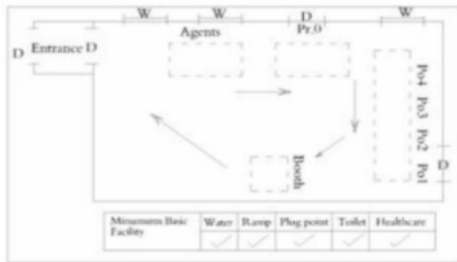

Google Map View

Polling Station Building Front View

Polling Station Front View

Cad View

Key MAP View

1	DVG5254164	பெயர் : ஜீவா - கணவர் பெயர்: நடராஜன் - வீட்டு எண் : 1 வயது : 72 பாலினம் : பெண்	Photo is available	2	WRC1615954	பெயர் : சேகர் - தந்தையின் பெயர்: பெரியசாமிபிள்ளை - வீட்டு எண் : 1 வயது : 66 பாலினம் : ஆண்	Photo is available	3	WRC1615962	பெயர் : லலிதா கணவர் பெயர்: சேகர் வீட்டு எண் : 1 வயது : 58 பாலினம் : பெண்	Photo is available
4	WRC0888214	பெயர் : சரவணன் - தந்தையின் பெயர்: பாலகிருஷ்ணன் - வீட்டு எண் : 1 வயது : 53 பாலினம் : ஆண்	Photo is available	5	WRC0504217	பெயர் : ஹரிஷ் - தந்தையின் பெயர்: சேகர் - வீட்டு எண் : 1 வயது : 33 பாலினம் : ஆண்	Photo is available	6	WRC1211341	பெயர் : வித்யா ராகவி தந்தையின் பெயர்: சேகர் - வீட்டு எண் : 1 வயது : 28 பாலினம் : பெண்	Photo is available
7	WRC1615970	பெயர் : கண்ணன் - தந்தையின் பெயர்: பெரியசாமி - வீட்டு எண் : 2 வயது : 71 பாலினம் : ஆண்	Photo is available	8	WRC1615988	பெயர் : பரணிதரன் - தந்தையின் பெயர்: கண்ணன் - வீட்டு எண் : 2 வயது : 49 பாலினம் : ஆண்	Photo is available	9	DVG5254180	பெயர் : ரெத்தினகுமாரி - தந்தையின் பெயர்: கண்ணன் - வீட்டு எண் : 2 வயது : 36 பாலினம் : பெண்	Photo is available
10	WRC1394568	பெயர் : ஆகிலாண்டேஸ்வரி தந்தையின் பெயர்: பரணிதரன் வீட்டு எண் : 2-2 வயது : 43 பாலினம் : பெண்	Photo is available	11	DVG2885762	பெயர் : இராஜேந்திரன் - தந்தையின் பெயர்: ராமாச்சாரி - வீட்டு எண் : 3 வயது : 63 பாலினம் : ஆண்	Photo is available	12	DVG5221775	பெயர் : ஜோதிலெட்சுமி - கணவர் பெயர்: ராஜேந்திரன் - வீட்டு எண் : 3 வயது : 59 பாலினம் : பெண்	Photo is available
13	DVG1746320	பெயர் : மாரியப்பன் - தந்தையின் பெயர்: சுப்பிரமணியன் - வீட்டு எண் : 3 வயது : 56 பாலினம் : ஆண்	Photo is available	14	WRC1045186	பெயர் : மீனாம்பிகை - கணவர் பெயர்: ரவிசுமார் - வீட்டு எண் : 3 வயது : 55 பாலினம் : பெண்	Photo is available	15	DVG1813872	பெயர் : வெங்கடேசன் - தந்தையின் பெயர்: ரெங்கசாமி - வீட்டு எண் : 3 வயது : 53 பாலினம் : ஆண்	Photo is available
16	DVG1746338	பெயர் : வசந்தி - கணவர் பெயர்: மாரியப்பன் - வீட்டு எண் : 3 வயது : 52 பாலினம் : பெண்	Photo is available	17	DVG1813489	பெயர் : பிரியா - கணவர் பெயர்: வெங்கடேசன் - வீட்டு எண் : 3 வயது : 47 பாலினம் : பெண்	Photo is available	18	WRC0070649	பெயர் : உதயகுமார் - தந்தையின் பெயர்: ராஜேந்திரன் - வீட்டு எண் : 3 வயது : 37 பாலினம் : ஆண்	Photo is available
19	WRC1437755	பெயர் : பிரவீனா தந்தையின் பெயர்: ரவிசுமார் வீட்டு எண் : 3 வயது : 25 பாலினம் : பெண்	Photo is available	20	WRC1818038	பெயர் : பால சரஷ்வதி தந்தையின் பெயர்: வெங்கடேஷ் வீட்டு எண் : 3 வயது : 25 பாலினம் : பெண்	Photo is available	21	WRC1092501	பெயர் : தங்கவேல் - தந்தையின் பெயர்: மாணிக்கம் - வீட்டு எண் : 3-3 வயது : 50 பாலினம் : ஆண்	Photo is available
22	WRC0478131	பெயர் : ஸ்ரீதேவி - கணவர் பெயர்: தங்கவேல் - வீட்டு எண் : 3-3 வயது : 47 பாலினம் : பெண்	Photo is available	23	WRC1211390	பெயர் : சிவசுப்ரமணியன் - தந்தையின் பெயர்: மாரியப்பன் - வீட்டு எண் : 3A வயது : 29 பாலினம் : ஆண்	Photo is available	24	WRC1847102	பெயர் : அஷ்வத் சிபி தந்தையின் பெயர்: மாசிலாமணி ஆர் வீட்டு எண் : 4 வயது : 24 பாலினம் : ஆண்	Photo is available
25	WRC1616002	பெயர் : மாலா - கணவர் பெயர்: ராமலிங்கம் - வீட்டு எண் : 4-1 வயது : 73 பாலினம் : பெண்	Photo is available	26	WRC1616028	பெயர் : கனகராஜ் - தந்தையின் பெயர்: ராமலிங்கம் - வீட்டு எண் : 4-1 வயது : 50 பாலினம் : ஆண்	Photo is available	27	DVG2408607	பெயர் : அமிர்தபிரியா - கணவர் பெயர்: மாசிலாமணி - வீட்டு எண் : 4-1 வயது : 49 பாலினம் : பெண்	Photo is available
28	WRC0191395	பெயர் : பவானி - கணவர் பெயர்: மாரிமுத்து - வீட்டு எண் : 4-4 வயது : 48 பாலினம் : பெண்	Photo is available	29	WJB4203295	பெயர் : மகேஷ்வரி தந்தையின் பெயர்: வேலுசாமி வீட்டு எண் : 5 வயது : 35 பாலினம் : பெண்	Photo is available	30	WRC2111623	பெயர் : ஜெயபுத் கணவர் பெயர்: முருகன் வீட்டு எண் : 5 வயது : 27 பாலினம் : பெண்	Photo is available