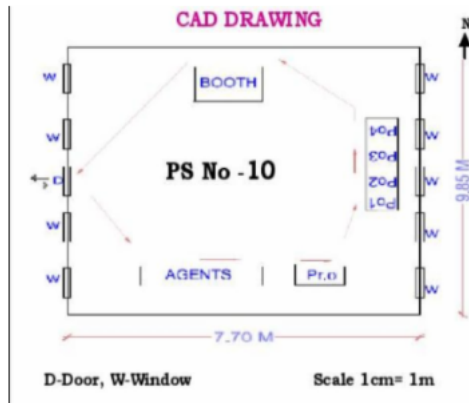

Nazri Naksha

Google Map View

Polling Station Building Front View

Polling Station Front View

Cad View

Key MAP View

சட்டமன்றத் தொகுதியின் எண் மற்றும் பெயர் : 141-திருச்சிராப்பள்ளி(கிழக்கு)  
பிரிவு எண் மற்றும் பெயர் 1-திருச்சிராப்பள்ளி மாநகராட்சி, வார்டு 15 சிந்தாமணி புதுத்தெரு