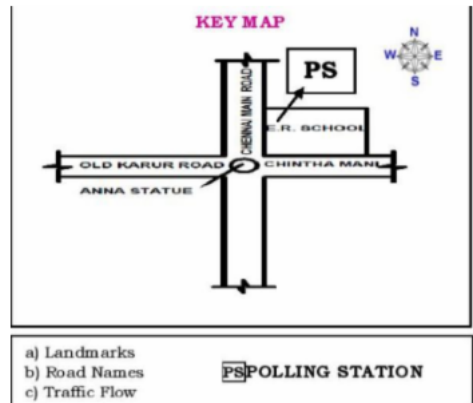

Nazri Naksha

Google Map View

Polling Station Building Front View

Polling Station Front View

Cad View

Key MAP View

சட்டமன்றத் தொகுதியின் எண் மற்றும் பெயர் : 141-திருச்சிராப்பள்ளி(கிழக்கு)  
பிரிவு எண் மற்றும் பெயர் 1-திருச்சிராப்பள்ளி மாநகராட்சி, வார்டு 15 சிந்தாமணி புதுத்தெரு