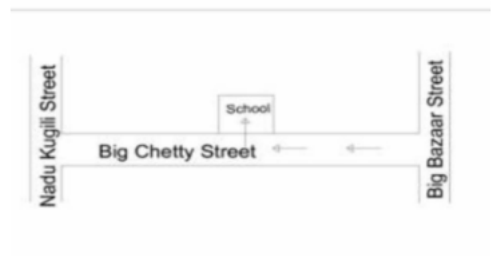

Key MAP View