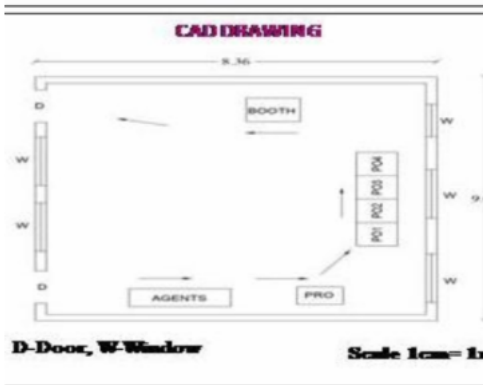

Google Map View

Polling Station Building Front View

Polling Station Front View

Cad View

Key MAP View

1 பெயர் : நிரமலாமேரி - கணவர் பெயர் : ஜெயராஜ் - வீட்டு எண் : 1 வயது : 55 பாலினம் : பெண்	WRC0339614 Photo is available	2 பெயர் : மணிமொழி - கணவர் பெயர் : ராஜேந்திரா - வீட்டு எண் : 1 வயது : 54 பாலினம் : பெண்	HTC9657560 Photo is available	3 பெயர் : ஜெபாகெத்சியாள் - தந்தையின் பெயர் : ராலின் பாக்கியராஜ் - வீட்டு எண் : 1 வயது : 47 பாலினம் : பெண்	WRC1014349 Photo is available
4 பெயர் : ரம்யா - கணவர் பெயர் : முத்துக்குமார் - வீட்டு எண் : 1 வயது : 41 பாலினம் : பெண்	WRC1242460 Photo is available	5 பெயர் : விமல் - தந்தையின் பெயர் : ரத்தினம் - வீட்டு எண் : 1 வயது : 31 பாலினம் : ஆண்	WRC0848309 Photo is available	6 பெயர் : ரம்யா - தந்தையின் பெயர் : மனோகரன் - வீட்டு எண் : 1 வயது : 27 பாலினம் : பெண்	WRC1267947 Photo is available
7 பெயர் : புவனேஸ்வரி தந்தையின் பெயர் : சுப்ரமணியன் - வீட்டு எண் : 1-39 வயது : 41 பாலினம் : பெண்	WRC0848655 Photo is available	8 பெயர் : சரண் பிரசாத் - தந்தையின் பெயர் : சுப்ரமணியன் - வீட்டு எண் : 1-39 வயது : 39 பாலினம் : ஆண்	WRC0848465 Photo is available	9 பெயர் : அருள் மரிய பிரான்சிஸ் ஜெயபதி - தந்தையின் பெயர் : அருள் - வீட்டு எண் : 1-ஏ வயது : 77 பாலினம் : ஆண்	URT1277458 Photo is available
10 பெயர் : கேசவராஜன் - தந்தையின் பெயர் : சுப்ரமணியன் - வீட்டு எண் : 2a முதல் தளம் விக்னேஷ் அபார்ட்மெண்ட் வயது : 37 பாலினம் : ஆண்	WRC1100890 Photo is available	11 பெயர் : ஜெயலெட்சுமி - கணவர் பெயர் : விஜயப்பாபு - வீட்டு எண் : 3-39B வயது : 55 பாலினம் : பெண்	WRC0007252 Photo is available	12 பெயர் : சரணி தந்தையின் பெயர் : ரமேஷ்குமார் வீட்டு எண் : 3-39பி வயது : 20 பாலினம் : பெண்	WRC2087302 Photo is available
13 பெயர் : ஸ்ரீஹரி தாயின் பெயர் : விஜயலக்ஷ்மி வீட்டு எண் : 3/39பி வயது : 20 பாலினம் : ஆண்	WRC2152361 Photo is available	# 14 பெயர் : கௌசிக் செ தாயின் பெயர் : கவிதா செல்வம் வீட்டு எண் : 3ஏ-14 வயது : 25 பாலினம் : ஆண்	WRC1937176 Photo is available	15 பெயர் : அருண்மொழி தந்தையின் பெயர் : ஜெயபாரதி வீட்டு எண் : 4ஏ-5 வயது : 30 பாலினம் : ஆண்	UCH0693069 Photo is available
16 பெயர் : ஷஜீசாயி தந்தையின் பெயர் : ராமசாமி வீட்டு எண் : 4பி வயது : 20 பாலினம் : ஆண்	WRC2086742 Photo is available	17 பெயர் : சுமிதா கணவர் பெயர் : அசோக் வீட்டு எண் : 5 வயது : 42 பாலினம் : பெண்	WRC1888429 Photo is available	18 பெயர் : நித்யபிரகாஷ் - தந்தையின் பெயர் : துரைசாமி - வீட்டு எண் : 5-2 வயது : 47 பாலினம் : ஆண்	HTC8712069 Photo is available
19 பெயர் : ஜெகதீசன் - தந்தையின் பெயர் : ராமசாமி - வீட்டு எண் : 5K வயது : 31 பாலினம் : ஆண்	WRC0840637 Photo is available	20 பெயர் : ஹரிஸ் தந்தையின் பெயர் : ராமசாமி வீட்டு எண் : 5K வயது : 25 பாலினம் : ஆண்	WRC1357599 Photo is available	21 பெயர் : வெங்கட்ரமணன் அ தந்தையின் பெயர் : அசோக் ஸ் வீட்டு எண் : 5 வான்மதி இல்லம் வயது : 20 பாலினம் : ஆண்	WRC2129484 Photo is available
22 பெயர் : அசோக் இதரர் பெயர் : சுமிதா வீட்டு எண் : 5-வான்மதி இல்லம் வயது : 51 பாலினம் : ஆண்	WRC1888510 Photo is available	23 பெயர் : வித்யா - கணவர் பெயர் : தமிழ்மாறன் - வீட்டு எண் : 6 வயது : 39 பாலினம் : பெண்	WRC0953406 Photo is available	24 பெயர் : மகேஷ்வரன் - தந்தையின் பெயர் : பழனியப்பன் - வீட்டு எண் : 6 வயது : 27 பாலினம் : ஆண்	WRC1267913 Photo is available
25 பெயர் : ஜோதிமணி - கணவர் பெயர் : தங்கவேல் - வீட்டு எண் : 6-2 வயது : 68 பாலினம் : பெண்	WRC1469006 Photo is available	26 பெயர் : சுமதி - கணவர் பெயர் : ராமசாமி - வீட்டு எண் : 6-2 வயது : 47 பாலினம் : பெண்	HTC7054695 Photo is available	27 பெயர் : லெட்சுமிபிரியா - தந்தையின் பெயர் : தங்கவேல் - வீட்டு எண் : 6-2 வயது : 44 பாலினம் : பெண்	HTC7054679 Photo is available
28 பெயர் : நிரஞ்சன் தந்தையின் பெயர் : லோகநாதன் வீட்டு எண் : 6ஏ வயது : 24 பாலினம் : ஆண்	WRC1966944 Photo is available	29 பெயர் : ராணி - தந்தையின் பெயர் : ராமையா - வீட்டு எண் : 6C வயது : 34 பாலினம் : பெண்	WJP0420422 Photo is available	30 பெயர் : பொன்முடி - தந்தையின் பெயர் : ரெங்கசாமி - வீட்டு எண் : 7-1 வயது : 54 பாலினம் : ஆண்	WRC1469014 Photo is available