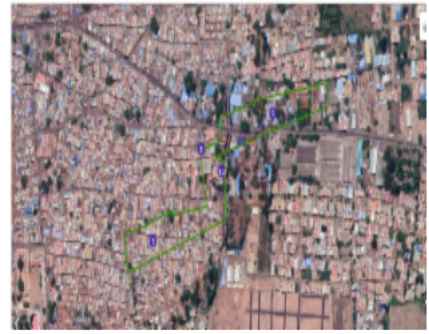

Google Map View