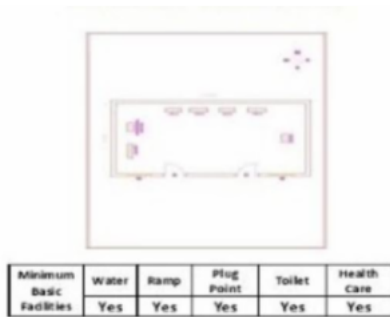

Google Map View

Polling Station Building Front View

Polling Station Front View

Cad View

Key MAP View

1 பெயர் : ராஜேந்திரன் - தந்தையின் பெயர்: நடேசன் - வீட்டு எண் : 1 வயது : 69 பாலினம் : ஆண் Photo is available WRC0440495	2 பெயர் : முத்துமணி - கணவர் பெயர்: மனோகரன் - வீட்டு எண் : 1 வயது : 67 பாலினம் : பெண் Photo is available WRC1665918	3 பெயர் : அங்கம்மாள் - கணவர் பெயர்: பெரியசாமி - வீட்டு எண் : 1 வயது : 66 பாலினம் : பெண் Photo is available WRC0440545
4 பெயர் : நிர்மலா - கணவர் பெயர்: கஸ்தூரி - வீட்டு எண் : 1 வயது : 65 பாலினம் : பெண் Photo is available WRC0440875	5 பெயர் : வளர்மதி - கணவர் பெயர்: ராஜேந்திரன் - வீட்டு எண் : 1 வயது : 61 பாலினம் : பெண் Photo is available WRC0440503	6 பெயர் : செல்வேந்திரன் - தந்தையின் பெயர்: நாகராஜ் - வீட்டு எண் : 1 வயது : 58 பாலினம் : ஆண் Photo is available WRC0440982
7 பெயர் : வெண்ணிலா - கணவர் பெயர்: தமிழரசு - வீட்டு எண் : 1 வயது : 56 பாலினம் : பெண் Photo is available WRC0440842	8 பெயர் : மருதபிள்ளை - தந்தையின் பெயர்: ராமபிள்ளை - வீட்டு எண் : 1 வயது : 53 பாலினம் : ஆண் Photo is available WRC0440776	9 பெயர் : சாந்தி - கணவர் பெயர்: தாமஸ் - வீட்டு எண் : 1 வயது : 52 பாலினம் : பெண் Photo is available WRC0440594
10 பெயர் : சேகர் - தந்தையின் பெயர்: தம்புசாமி - வீட்டு எண் : 1 வயது : 51 பாலினம் : ஆண் Photo is available WRC0440602	11 பெயர் : கவிதா - கணவர் பெயர்: குமார் - வீட்டு எண் : 1 வயது : 51 பாலினம் : பெண் Photo is available WRC0440347	12 பெயர் : இந்துமதி - கணவர் பெயர்: பால்ராஜ் - வீட்டு எண் : 1 வயது : 46 பாலினம் : பெண் Photo is available WRC0440537
13 பெயர் : பொன்மணி - கணவர் பெயர்: அழகேசன் - வீட்டு எண் : 1 வயது : 45 பாலினம் : பெண் Photo is available WRC0440297	14 பெயர் : பிரபாகரன் - தந்தையின் பெயர்: எழிலரசன் - வீட்டு எண் : 1 வயது : 40 பாலினம் : ஆண் Photo is available WRC0440610	15 பெயர் : பவுண்மாள் கணவர் பெயர்: ஸ்ரீதர் வீட்டு எண் : 1 வயது : 40 பாலினம் : பெண் Photo is available WRC0440479
16 பெயர் : பிரதீபன் - தந்தையின் பெயர்: செல்வேந்திரன் - வீட்டு எண் : 1 வயது : 38 பாலினம் : ஆண் Photo is available WRC0440800	17 பெயர் : நதியா - கணவர் பெயர்: சுதாகர் - வீட்டு எண் : 1 வயது : 38 பாலினம் : பெண் Photo is available WRC0472399	18 பெயர் : கயல்விழி தந்தையின் பெயர்: வேதாச்சலம் வீட்டு எண் : 1 வயது : 37 பாலினம் : பெண் Photo is available WRC0222927
19 பெயர் : உதயக்குமார் - தந்தையின் பெயர்: முத்துகிருஷ்ணன் - வீட்டு எண் : 1 வயது : 37 பாலினம் : ஆண் Photo is available WRC0440883	20 பெயர் : கலைசெல்வி - தந்தையின் பெயர்: அருள்ராஜ் - வீட்டு எண் : 1 வயது : 36 பாலினம் : பெண் Photo is available WRC0440362	21 பெயர் : தேவிகா - கணவர் பெயர்: கோபிக்குமார் - வீட்டு எண் : 1 வயது : 35 பாலினம் : பெண் Photo is available WRC0440354
22 பெயர் : சங்கீதா - கணவர் பெயர்: சித்திரை பிரபு - வீட்டு எண் : 1 வயது : 35 பாலினம் : பெண் Photo is available WRC0440867	23 பெயர் : ராஜேஷ் - தந்தையின் பெயர்: கண்ணப்பன் - வீட்டு எண் : 1 வயது : 35 பாலினம் : ஆண் Photo is available WRC0440438	24 பெயர் : நவரீதம் - கணவர் பெயர்: பாலச்சந்தர் - வீட்டு எண் : 1 வயது : 35 பாலினம் : பெண் Photo is available WRC0440461
25 பெயர் : பிரேம்குமார் - தந்தையின் பெயர்: செல்வேந்திரன் - வீட்டு எண் : 1 வயது : 34 பாலினம் : ஆண் Photo is available WRC0440990	26 பெயர் : குணசேகரன் - தந்தையின் பெயர்: வேதாசலம் - வீட்டு எண் : 1 வயது : 33 பாலினம் : ஆண் Photo is available WRC0472381	27 பெயர் : மடிய்யு தந்தையின் பெயர்: செபஸ்தியான் வீட்டு எண் : 1 வயது : 27 பாலினம் : ஆண் Photo is available WRC1849769
28 பெயர் : சோபியா கணவர் பெயர்: மேத்யூ வீட்டு எண் : 1 வயது : 25 பாலினம் : பெண் Photo is available WRC1849702	29 பெயர் : அபிராமி கணவர் பெயர்: சிவகுமார் வீட்டு எண் : 1 வயது : 25 பாலினம் : பெண் Photo is available WRC1989367	30 பெயர் : பிரியதர்ஷினி தந்தையின் பெயர்: தர்மலிங்கம் வீட்டு எண் : 01 வயது : 23 பாலினம் : பெண் Photo is available WRC2077170