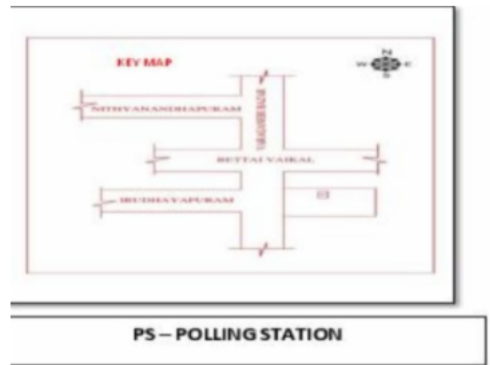

Google Map View

Polling Station Building Front View

Polling Station Front View

Cad View

Key MAP View

1 பெயர் : ராஜேந்திரன் - தந்தையின் பெயர்: நடேசன் - வீட்டு எண் : 1 வயது : 69 பாலினம் : ஆண் Photo is available WRC0440495	2 பெயர் : முத்துமணி - கணவர் பெயர்: மனோகரன் - வீட்டு எண் : 1 வயது : 67 பாலினம் : பெண் Photo is available WRC1665918	3 பெயர் : அங்கம்மாள் - கணவர் பெயர்: பெரியசாமி - வீட்டு எண் : 1 வயது : 66 பாலினம் : பெண் Photo is available WRC0440545
4 பெயர் : நிர்மலா - கணவர் பெயர்: கஸ்தூரி - வீட்டு எண் : 1 வயது : 65 பாலினம் : பெண் Photo is available WRC0440875	5 பெயர் : வளர்மதி - கணவர் பெயர்: ராஜேந்திரன் - வீட்டு எண் : 1 வயது : 61 பாலினம் : பெண் Photo is available WRC0440503	6 பெயர் : செல்வேந்திரன் - தந்தையின் பெயர்: நாகராஜ் - வீட்டு எண் : 1 வயது : 58 பாலினம் : ஆண் Photo is available WRC0440982
7 பெயர் : வெண்ணிலா - கணவர் பெயர்: தமிழரசு - வீட்டு எண் : 1 வயது : 56 பாலினம் : பெண் Photo is available WRC0440842	8 பெயர் : மருதபிள்ளை - தந்தையின் பெயர்: ராமபிள்ளை - வீட்டு எண் : 1 வயது : 53 பாலினம் : ஆண் Photo is available WRC0440776	9 பெயர் : சாந்தி - கணவர் பெயர்: தாமஸ் - வீட்டு எண் : 1 வயது : 52 பாலினம் : பெண் Photo is available WRC0440594
10 பெயர் : சேகர் - தந்தையின் பெயர்: தம்புசாமி - வீட்டு எண் : 1 வயது : 51 பாலினம் : ஆண் Photo is available WRC0440602	11 பெயர் : கவிதா - கணவர் பெயர்: குமார் - வீட்டு எண் : 1 வயது : 51 பாலினம் : பெண் Photo is available WRC0440347	12 பெயர் : இந்துமதி - கணவர் பெயர்: பால்ராஜ் - வீட்டு எண் : 1 வயது : 46 பாலினம் : பெண் Photo is available WRC0440537
13 பெயர் : பொன்மணி - கணவர் பெயர்: அழகேசன் - வீட்டு எண் : 1 வயது : 45 பாலினம் : பெண் Photo is available WRC0440297	14 பெயர் : பிரபாகரன் - தந்தையின் பெயர்: எழிலரசன் - வீட்டு எண் : 1 வயது : 40 பாலினம் : ஆண் Photo is available WRC0440610	15 பெயர் : பவுண்மாள் கணவர் பெயர்: ஸ்ரீதர் வீட்டு எண் : 1 வயது : 40 பாலினம் : பெண் Photo is available WRC0440479
16 பெயர் : பிரதீபன் - தந்தையின் பெயர்: செல்வேந்திரன் - வீட்டு எண் : 1 வயது : 38 பாலினம் : ஆண் Photo is available WRC0440800	17 பெயர் : நதியா - கணவர் பெயர்: சுதாகர் - வீட்டு எண் : 1 வயது : 38 பாலினம் : பெண் Photo is available WRC0472399	18 பெயர் : கயல்விழி தந்தையின் பெயர்: வேதாச்சலம் வீட்டு எண் : 1 வயது : 37 பாலினம் : பெண் Photo is available WRC0222927
19 பெயர் : உதயக்குமார் - தந்தையின் பெயர்: முத்துகிருஷ்ணன் - வீட்டு எண் : 1 வயது : 37 பாலினம் : ஆண் Photo is available WRC0440883	20 பெயர் : கலைசெல்வி - தந்தையின் பெயர்: அருள்ராஜ் - வீட்டு எண் : 1 வயது : 36 பாலினம் : பெண் Photo is available WRC0440362	21 பெயர் : தேவிகா - கணவர் பெயர்: கோபிக்குமார் - வீட்டு எண் : 1 வயது : 35 பாலினம் : பெண் Photo is available WRC0440354
22 பெயர் : சங்கீதா - கணவர் பெயர்: சித்திரை பிரபு - வீட்டு எண் : 1 வயது : 35 பாலினம் : பெண் Photo is available WRC0440867	23 பெயர் : ராஜேஷ் - தந்தையின் பெயர்: கண்ணப்பன் - வீட்டு எண் : 1 வயது : 35 பாலினம் : ஆண் Photo is available WRC0440438	24 பெயர் : நவரீதம் - கணவர் பெயர்: பாலச்சந்தர் - வீட்டு எண் : 1 வயது : 35 பாலினம் : பெண் Photo is available WRC0440461
25 பெயர் : பிரேம்குமார் - தந்தையின் பெயர்: செல்வேந்திரன் - வீட்டு எண் : 1 வயது : 34 பாலினம் : ஆண் Photo is available WRC0440990	26 பெயர் : குணசேகரன் - தந்தையின் பெயர்: வேதாசலம் - வீட்டு எண் : 1 வயது : 33 பாலினம் : ஆண் Photo is available WRC0472381	27 பெயர் : மடிய்யு தந்தையின் பெயர்: செபஸ்தியான் வீட்டு எண் : 1 வயது : 27 பாலினம் : ஆண் Photo is available WRC1849769
28 பெயர் : சோபியா கணவர் பெயர்: மேத்யூ வீட்டு எண் : 1 வயது : 25 பாலினம் : பெண் Photo is available WRC1849702	29 பெயர் : அபிராமி கணவர் பெயர்: சிவகுமார் வீட்டு எண் : 1 வயது : 25 பாலினம் : பெண் Photo is available WRC1989367	30 பெயர் : பிரியதர்ஷினி தந்தையின் பெயர்: தர்மலிங்கம் வீட்டு எண் : 01 வயது : 23 பாலினம் : பெண் Photo is available WRC2077170