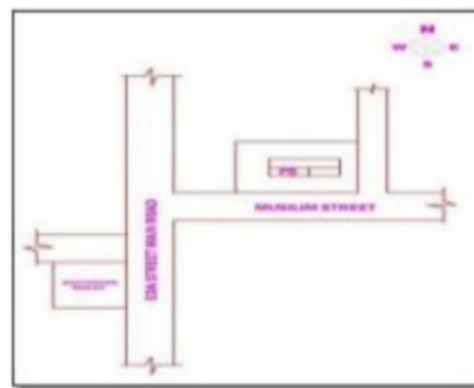

### 3. வாக்குச் சாவடியின் விவரங்கள்

வாக்குச் சாவடியின் எண் மற்றும் பெயர் : 156 - செயின்ட்மேரிஸ் நர்சரி மற்றும் துவக்கப்பள்ளி இருதயபுரம், அறை எண் 2 ஓட்டி கட்டிடம் வாக்குச் சாவடியின் முகவரி : செயின்ட்மேரிஸ் நர்சரி மற்றும் துவக்கப்பள்ளி, இருதயபுரம்	<b>வாக்குச் சாவடியின் வகைப்பாடு (ஆண்/பெண்/பொது)</b>	<b>பொது</b>
	<b>துணை வாக்குச் சாவடிகளின் எண்ணிக்கை :</b>	0

**Google Map View**

**Polling Station Building Front View**

**Polling Station Front View**

**Cad View**

**Key MAP View**

Minimum Basic Facilities	Water	Ramp	Plug Point	Toilet	Health care
	Yes	Yes	Yes	Yes	Yes