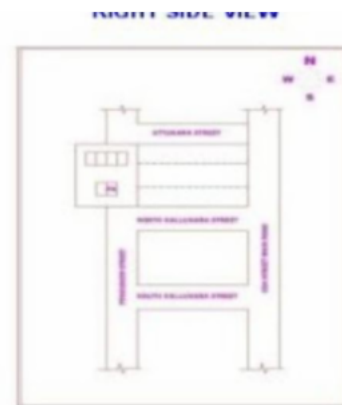

**Google Map View**

**Polling Station Building Front View**

**Polling Station Front View**

**FRONT VIEW - ( MAIN ENTRY )**

**Cad View**

**Key MAP View**

1 பெயர் : நஜ்மாபேகம் - தந்தையின் பெயர்: சாப்ஜான் வீட்டு எண் : 1 வயது : 44 பாலினம் : பெண் Photo is available WRC0515973	2 பெயர் : அஞ்சலதேவி - கணவர் பெயர்: முருகேசன் - வீட்டு எண் : 1 வயது : 39 பாலினம் : பெண் Photo is available WRC0655712	3 பெயர் : பிரபாகரன் - தந்தையின் பெயர்: நடராஜ் - வீட்டு எண் : 1 வயது : 31 பாலினம் : ஆண் Photo is available WRC1219211
4 பெயர் : தமிழரசன் தந்தையின் பெயர்: ரெங்கராஜ் வீட்டு எண் : 1 வயது : 21 பாலினம் : ஆண் Photo is available WRC2041846	5 பெயர் : உதயகுமார் தந்தையின் பெயர்: துக்காரம் வீட்டு எண் : 1/A வயது : 27 பாலினம் : ஆண் Photo is available WRC1401413	6 பெயர் : டி தந சேகர் தந்தையின் பெயர்: வி டுக்கரம் வீட்டு எண் : 1/A வயது : 25 பாலினம் : ஆண் Photo is available WRC1816412
7 பெயர் : கீர்த்திவாசன் தந்தையின் பெயர்: துக்காராம் வீட்டு எண் : 1/ஏ வயது : 21 பாலினம் : ஆண் Photo is available WRC2041853	8 பெயர் : சம்சாத் பேகம் - கணவர் பெயர்: அன்சாதி - வீட்டு எண் : 1B-2 வயது : 36 பாலினம் : பெண் Photo is available WRC0654467	9 பெயர் : தனலெட்சுமி - கணவர் பெயர்: செல்வகுமார் - வீட்டு எண் : 1C வயது : 42 பாலினம் : பெண் Photo is available WRC0362517
10 பெயர் : மாறம்மாள் - கணவர் பெயர்: துரைசாமி - வீட்டு எண் : 2 வயது : 71 பாலினம் : பெண் Photo is available DVG2087997	11 பெயர் : சூரிய பிரகாஷ் - தந்தையின் பெயர்: விஜயகுமார் - வீட்டு எண் : 2 வயது : 27 பாலினம் : ஆண் Photo is available WRC1282847	12 பெயர் : செல்ல ஹரிகரன் தந்தையின் பெயர்: ராமு வீட்டு எண் : 2 வயது : 22 பாலினம் : ஆண் Photo is available WRC2043099
13 பெயர் : யக்னேசன் - தந்தையின் பெயர்: தேவராஜ் - வீட்டு எண் : 2-1 வயது : 38 பாலினம் : ஆண் Photo is available WRC0100545	14 பெயர் : கவிதா கணவர் பெயர்: விஜயகுமார் - வீட்டு எண் : 2-47 வயது : 48 பாலினம் : பெண் Photo is available DVG5264718	15 பெயர் : வாணி - கணவர் பெயர்: மனோகர் - வீட்டு எண் : 2-47 வயது : 45 பாலினம் : பெண் Photo is available DVG5264734
16 பெயர் : அகிலா - தந்தையின் பெயர்: செல்லமுத்து - வீட்டு எண் : 2-47 வயது : 28 பாலினம் : பெண் Photo is available WRC1171628	17 பெயர் : புவனேஸ்வரி தாயின் பெயர்: கவிதா வீட்டு எண் : 2-47 வயது : 24 பாலினம் : பெண் Photo is available WRC1826197	18 பெயர் : விக்னேஷ்வர் தந்தையின் பெயர்: விஜயகுமார் வீட்டு எண் : 2-47 வயது : 22 பாலினம் : ஆண் Photo is available WRC1983535
19 பெயர் : முருகேசன் - தந்தையின் பெயர்: சங்கிலி - வீட்டு எண் : 2A வயது : 58 பாலினம் : ஆண் Photo is available WRC1607464	20 பெயர் : பாரதி இதரர் பெயர்: மேனகா வீட்டு எண் : 2A வயது : 44 பாலினம் : ஆண் Photo is available WRC1826106	21 பெயர் : காயத்திரி - கணவர் பெயர்: ஆறுமுகம் - வீட்டு எண் : 2A வயது : 44 பாலினம் : பெண் Photo is available WRC0100883
22 பெயர் : மேனகா பு கணவர் பெயர்: புல்பராஜ் - வீட்டு எண் : 2A வயது : 35 பாலினம் : பெண் Photo is available WRC0362525	23 பெயர் : அபூஜாஸ் தந்தையின் பெயர்: த ஆறுமுகம் வீட்டு எண் : 2/A வயது : 25 பாலினம் : பெண் Photo is available WRC1432574	24 பெயர் : பவித்ரா சதாம் உசேன் கணவர் பெயர்: சதாம் உசேன் சுலைமான் வீட்டு எண் : 2 ஏ வயது : 29 பாலினம் : பெண் Photo is available WRC1819770
25 பெயர் : ஹரிஹரன் - தந்தையின் பெயர்: அண்ணாதுரை - வீட்டு எண் : 2A-2 வயது : 29 பாலினம் : ஆண் Photo is available WRC1059609	26 பெயர் : பொன்னுசாமி தந்தையின் பெயர்: சங்கிலி வீட்டு எண் : 3 வயது : 68 பாலினம் : ஆண் Photo is available WRC1392331	27 பெயர் : தங்கப்பொண்ணு - கணவர் பெயர்: சுப்பன் - வீட்டு எண் : 3 வயது : 60 பாலினம் : பெண் Photo is available WRC0913970
28 பெயர் : ரிபாயாபேகம் - கணவர் பெயர்: நைனாமுகமது - வீட்டு எண் : 3 வயது : 59 பாலினம் : பெண் Photo is available WRC1607704	29 பெயர் : பார்வதி - கணவர் பெயர்: பிச்சை - வீட்டு எண் : 3 வயது : 52 பாலினம் : பெண் Photo is available WRC1607480	30 பெயர் : அம்மா பொன்னு - கணவர் பெயர்: பால் ராஜ் - வீட்டு எண் : 3 வயது : 51 பாலினம் : பெண் Photo is available WRC0100636