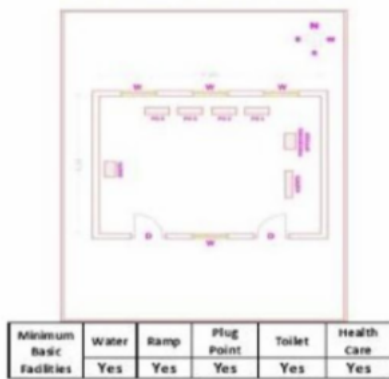

**Google Map View**

**Polling Station Building Front View**

**Polling Station Front View**

**FRONT VIEW - ( MAIN ENTRY )**

**Cad View**

**Key MAP View**

1 பெயர் : நஜ்மாபேகம் - தந்தையின் பெயர்: சாப்ஜான் வீட்டு எண் : 1 வயது : 44 பாலினம் : பெண் Photo is available WRC0515973	2 பெயர் : அஞ்சலதேவி - கணவர் பெயர்: முருகேசன் - வீட்டு எண் : 1 வயது : 39 பாலினம் : பெண் Photo is available WRC0655712	3 பெயர் : பிரபாகரன் - தந்தையின் பெயர்: நடராஜ் - வீட்டு எண் : 1 வயது : 31 பாலினம் : ஆண் Photo is available WRC1219211
4 பெயர் : தமிழரசன் தந்தையின் பெயர்: ரெங்கராஜ் வீட்டு எண் : 1 வயது : 21 பாலினம் : ஆண் Photo is available WRC2041846	5 பெயர் : உதயகுமார் தந்தையின் பெயர்: துக்காரம் வீட்டு எண் : 1/A வயது : 27 பாலினம் : ஆண் Photo is available WRC1401413	6 பெயர் : டி தந சேகர் தந்தையின் பெயர்: வி டுக்கரம் வீட்டு எண் : 1/A வயது : 25 பாலினம் : ஆண் Photo is available WRC1816412
7 பெயர் : கீர்த்திவாசன் தந்தையின் பெயர்: துக்காராம் வீட்டு எண் : 1/ஏ வயது : 21 பாலினம் : ஆண் Photo is available WRC2041853	8 பெயர் : சம்சாத் பேகம் - கணவர் பெயர்: அன்சாதி - வீட்டு எண் : 1B-2 வயது : 36 பாலினம் : பெண் Photo is available WRC0654467	9 பெயர் : தனலெட்சுமி - கணவர் பெயர்: செல்வகுமார் - வீட்டு எண் : 1C வயது : 42 பாலினம் : பெண் Photo is available WRC0362517
10 பெயர் : மாறம்மாள் - கணவர் பெயர்: துரைசாமி - வீட்டு எண் : 2 வயது : 71 பாலினம் : பெண் Photo is available DVG2087997	11 பெயர் : சூரிய பிரகாஷ் - தந்தையின் பெயர்: விஜயகுமார் - வீட்டு எண் : 2 வயது : 27 பாலினம் : ஆண் Photo is available WRC1282847	12 பெயர் : செல்ல ஹரிகரன் தந்தையின் பெயர்: ராமு வீட்டு எண் : 2 வயது : 22 பாலினம் : ஆண் Photo is available WRC2043099
13 பெயர் : யக்னேசன் - தந்தையின் பெயர்: தேவராஜ் - வீட்டு எண் : 2-1 வயது : 38 பாலினம் : ஆண் Photo is available WRC0100545	14 பெயர் : கவிதா கணவர் பெயர்: விஜயகுமார் - வீட்டு எண் : 2-47 வயது : 48 பாலினம் : பெண் Photo is available DVG5264718	15 பெயர் : வாணி - கணவர் பெயர்: மனோகர் - வீட்டு எண் : 2-47 வயது : 45 பாலினம் : பெண் Photo is available DVG5264734
16 பெயர் : அகிலா - தந்தையின் பெயர்: செல்லமுத்து - வீட்டு எண் : 2-47 வயது : 28 பாலினம் : பெண் Photo is available WRC1171628	17 பெயர் : புவனேஸ்வரி தாயின் பெயர்: கவிதா வீட்டு எண் : 2-47 வயது : 24 பாலினம் : பெண் Photo is available WRC1826197	18 பெயர் : விக்னேஷ்வர் தந்தையின் பெயர்: விஜயகுமார் வீட்டு எண் : 2-47 வயது : 22 பாலினம் : ஆண் Photo is available WRC1983535
19 பெயர் : முருகேசன் - தந்தையின் பெயர்: சங்கிலி - வீட்டு எண் : 2A வயது : 58 பாலினம் : ஆண் Photo is available WRC1607464	20 பெயர் : பாரதி இதரர் பெயர்: மேனகா வீட்டு எண் : 2A வயது : 44 பாலினம் : ஆண் Photo is available WRC1826106	21 பெயர் : காயத்திரி - கணவர் பெயர்: ஆறுமுகம் - வீட்டு எண் : 2A வயது : 44 பாலினம் : பெண் Photo is available WRC0100883
22 பெயர் : மேனகா பு கணவர் பெயர்: புல்பராஜ் - வீட்டு எண் : 2A வயது : 35 பாலினம் : பெண் Photo is available WRC0362525	23 பெயர் : அபூஜாஸ் தந்தையின் பெயர்: த ஆறுமுகம் வீட்டு எண் : 2/A வயது : 25 பாலினம் : பெண் Photo is available WRC1432574	24 பெயர் : பவித்ரா சதாம் உசேன் கணவர் பெயர்: சதாம் உசேன் சுலைமான் வீட்டு எண் : 2 ஏ வயது : 29 பாலினம் : பெண் Photo is available WRC1819770
25 பெயர் : ஹரிஹரன் - தந்தையின் பெயர்: அண்ணாதுரை - வீட்டு எண் : 2A-2 வயது : 29 பாலினம் : ஆண் Photo is available WRC1059609	26 பெயர் : பொன்னுசாமி தந்தையின் பெயர்: சங்கிலி வீட்டு எண் : 3 வயது : 68 பாலினம் : ஆண் Photo is available WRC1392331	27 பெயர் : தங்கப்பொண்ணு - கணவர் பெயர்: சுப்பன் - வீட்டு எண் : 3 வயது : 60 பாலினம் : பெண் Photo is available WRC0913970
28 பெயர் : ரிபாயாபேகம் - கணவர் பெயர்: நைனாமுகமது - வீட்டு எண் : 3 வயது : 59 பாலினம் : பெண் Photo is available WRC1607704	29 பெயர் : பார்வதி - கணவர் பெயர்: பிச்சை - வீட்டு எண் : 3 வயது : 52 பாலினம் : பெண் Photo is available WRC1607480	30 பெயர் : அம்மா பொன்னு - கணவர் பெயர்: பால் ராஜ் - வீட்டு எண் : 3 வயது : 51 பாலினம் : பெண் Photo is available WRC0100636