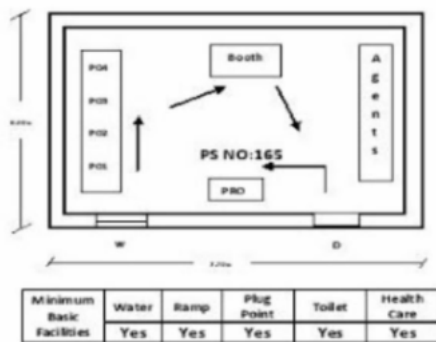

Google Map View

Polling Station Building Front View

Polling Station Front View

Cad View

Key MAP View

1	DVG2084846	பெயர் : சந்திரன் - தந்தையின் பெயர்: முத்து - வீட்டு எண் : 1 வயது : 63 பாலினம் : ஆண்	Photo is available	2	WRC1415686	பெயர் : முத்துபாண்டியம்மாள் - கணவர் பெயர்: சந்திரன் - வீட்டு எண் : 1 வயது : 50 பாலினம் : பெண்	Photo is available	3	DVG2084473	பெயர் : பாண்டியன் - தந்தையின் பெயர்: ராமன் - வீட்டு எண் : 1-2 வயது : 58 பாலினம் : ஆண்	Photo is available
4	DVG2084507	பெயர் : சிவகாமி - கணவர் பெயர்: பாண்டியன் - வீட்டு எண் : 1-2 வயது : 54 பாலினம் : பெண்	Photo is available	# 5	WRC0101170	பெயர் : ஸ்ரீதரன் - தந்தையின் பெயர்: மாரிமுத்து - வீட்டு எண் : 1-c வயது : 71 பாலினம் : ஆண்	Photo is available	6	WRC0101188	பெயர் : சின்னப்பொன்னு - கணவர் பெயர்: ஸ்ரீதரன் - வீட்டு எண் : 1-C வயது : 63 பாலினம் : பெண்	Photo is available
7	DVG0787416	பெயர் : மைதிலி - கணவர் பெயர்: ஜாகிர்த்சேன் - வீட்டு எண் : 2 வயது : 51 பாலினம் : பெண்	Photo is available	8	WRC2044857	பெயர் : கிளமன்ஸ் ஜெனிபர் தந்தையின் பெயர்: செபாஸ்டியன் வீட்டு எண் : 2 வயது : 39 பாலினம் : பெண்	Photo is available	9	DVG0799874	பெயர் : இளங்கேள்வரி - கணவர் பெயர்: குருசாமி - வீட்டு எண் : 2-1 வயது : 63 பாலினம் : பெண்	Photo is available
10	DVG2085926	பெயர் : சத்தியவதி - தந்தையின் பெயர்: குருசாமி - வீட்டு எண் : 2-1 வயது : 39 பாலினம் : பெண்	Photo is available	11	WRC2060648	பெயர் : கி ச சகாய பேக்டன் தந்தையின் பெயர்: க்விட்டஸ் வீட்டு எண் : 2/1 வயது : 20 பாலினம் : ஆண்	Photo is available	12	WRC1618404	பெயர் : நாசுர்கணி - தந்தையின் பெயர்: யூசப் - வீட்டு எண் : 2-2 வயது : 56 பாலினம் : ஆண்	Photo is available
13	DVG2087047	பெயர் : துரைராஜ் - தந்தையின் பெயர்: மருதமுத்துபிள்ளை - வீட்டு எண் : 2-3 வயது : 88 பாலினம் : ஆண்	Photo is available	14	DVG2084374	பெயர் : சீதாலெட்சுமி - தந்தையின் பெயர்: துரைராஜ் - வீட்டு எண் : 2-3 வயது : 57 பாலினம் : பெண்	Photo is available	15	DVG2087971	பெயர் : கௌரி - கணவர் பெயர்: ரகுபதி - வீட்டு எண் : 2-3 வயது : 46 பாலினம் : பெண்	Photo is available
16	DVG2088201	பெயர் : பெரியநாயகி - தந்தையின் பெயர்: துரைராஜ் - வீட்டு எண் : 2-3 வயது : 43 பாலினம் : பெண்	Photo is available	17	DVG2088318	பெயர் : சித்ரா - கணவர் பெயர்: பழனி - வீட்டு எண் : 2-3 வயது : 43 பாலினம் : பெண்	Photo is available	18	WRC0982165	பெயர் : தாமஸ் ஜான் - தந்தையின் பெயர்: ஜான் - வீட்டு எண் : 3 வயது : 57 பாலினம் : ஆண்	Photo is available
19	DVG0898940	பெயர் : தங்கம்மாள் - கணவர் பெயர்: ராஜகோபால் - வீட்டு எண் : 3 வயது : 51 பாலினம் : பெண்	Photo is available	20	WRC0101261	பெயர் : ஞானம்மாள் - கணவர் பெயர்: சுரேஷ் - வீட்டு எண் : 3 வயது : 39 பாலினம் : பெண்	Photo is available	21	WRC1618412	பெயர் : அன்னாதுரை - தந்தையின் பெயர்: பேச்சிமுத்து - வீட்டு எண் : 3-1 வயது : 52 பாலினம் : ஆண்	Photo is available
22	DVG0899138	பெயர் : வெள்ளையம்மாள் - கணவர் பெயர்: அன்னாதுரை - வீட்டு எண் : 3-1 வயது : 47 பாலினம் : பெண்	Photo is available	23	DVG2085025	பெயர் : மருதமுத்து பேச்சிமுத்து தந்தையின் பெயர்: பேச்சிமுத்து - வீட்டு எண் : 3-2 வயது : 40 பாலினம் : ஆண்	Photo is available	24	DVG2097608	பெயர் : முத்துலெட்சுமி - தந்தையின் பெயர்: ஆறுமுகம் - வீட்டு எண் : 4 வயது : 44 பாலினம் : பெண்	Photo is available
25	DVG0887182	பெயர் : ராஜேந்திரன் - தந்தையின் பெயர்: வீரப்பன் - வீட்டு எண் : 4-1 வயது : 68 பாலினம் : ஆண்	Photo is available	26	DVG0887216	பெயர் : தனலெட்சுமி - கணவர் பெயர்: ராஜேந்திரன் - வீட்டு எண் : 4-1 வயது : 66 பாலினம் : பெண்	Photo is available	27	DVG2088086	பெயர் : வசந்தகுமார் - தந்தையின் பெயர்: ராஜேந்திரன் - வீட்டு எண் : 4-1 வயது : 43 பாலினம் : ஆண்	Photo is available
28	DVG2086742	பெயர் : குணவதி - கணவர் பெயர்: வசந்தகுமார் - வீட்டு எண் : 4-1 வயது : 41 பாலினம் : பெண்	Photo is available	29	DVG2086734	பெயர் : புனிதவள்ளி - தந்தையின் பெயர்: ராஜேந்திரன் - வீட்டு எண் : 4-1 வயது : 40 பாலினம் : பெண்	Photo is available	30	DVG2084762	பெயர் : சிங்காராம் - தந்தையின் பெயர்: ஆண்டி - வீட்டு எண் : 4-2 வயது : 56 பாலினம் : ஆண்	Photo is available