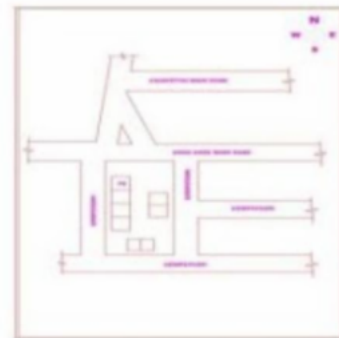

Google Map View

Polling Station Building Front View

Polling Station Front View

Cad View

Key MAP View

Minimum Basic Facilities	Water	Ramp	Plug Point	Toilet	Health Care
	Yes	Yes	Yes	Yes	Yes

1 பெயர் : ஆரோக்கியராஜ் வசந்தன் தந்தையின் பெயர்: ஆரோக்கியநாதன் வீட்டு எண் : 2 வயது : 52 பாலினம் : ஆண் Photo is available	WRC2172633	2 பெயர் : ரமேஷ் - தந்தையின் பெயர்: பாண்டியன் - வீட்டு எண் : 2-1 வயது : 57 பாலினம் : ஆண் Photo is available	WRC1650035	3 பெயர் : தமிழரசி - கணவர் பெயர்: ரமேஷ் - வீட்டு எண் : 2-1 வயது : 54 பாலினம் : பெண் Photo is available	DVG0797605
4 பெயர் : பாண்டிசுமாரி - கணவர் பெயர்: பாலமுருகன் - வீட்டு எண் : 2-1 வயது : 45 பாலினம் : பெண் Photo is available	DVG2134781	5 பெயர் : செல்வி - கணவர் பெயர்: ஜெயசீலன் - வீட்டு எண் : 2-2 வயது : 56 பாலினம் : பெண் Photo is available	DVG2130045	6 பெயர் : செளமியா - தந்தையின் பெயர்: நல்லதம்பி - வீட்டு எண் : 3-23 வயது : 31 பாலினம் : பெண் Photo is available	WRC0790121
7 பெயர் : உஷாதேவி தந்தையின் பெயர்: தேவேந்திரன் வீட்டு எண் : 4 வயது : 37 பாலினம் : பெண் Photo is available	WRC0225201	8 பெயர் : வசந்தா - கணவர் பெயர்: வடிவேல் - வீட்டு எண் : 4-1 வயது : 58 பாலினம் : பெண் Photo is available	WRC1650043	9 பெயர் : சரசம்மாள் - கணவர் பெயர்: சுதாகர் - வீட்டு எண் : 4-6 வயது : 69 பாலினம் : பெண் Photo is available	DVG2133320
10 பெயர் : மகிலாக்குமரி - தாயின் பெயர்: சரசம்மாள் - வீட்டு எண் : 4-6 வயது : 53 பாலினம் : பெண் Photo is available	DVG2133361	11 பெயர் : மணிமேகலை - தாயின் பெயர்: சரசம்மாள் - வீட்டு எண் : 4-6 வயது : 46 பாலினம் : பெண் Photo is available	DVG2133338	12 பெயர் : சுப்ரமணி - தந்தையின் பெயர்: வீரப்பன் - வீட்டு எண் : 4-9 வயது : 63 பாலினம் : ஆண் Photo is available	WRC1650050
13 பெயர் : தனலெட்சுமி - கணவர் பெயர்: சுப்ரமணி - வீட்டு எண் : 4-9 வயது : 51 பாலினம் : பெண் Photo is available	WRC1650068	14 பெயர் : செந்தில்குமார் - தந்தையின் பெயர்: நாராயணன் - வீட்டு எண் : 6 வயது : 44 பாலினம் : ஆண் Photo is available	DVG2138592	15 பெயர் : கோபால் - தந்தையின் பெயர்: கந்தசாமி - வீட்டு எண் : 8-2 வயது : 75 பாலினம் : ஆண் Photo is available	DVG2154748
16 பெயர் : தினேஷ்குமார் - தந்தையின் பெயர்: கோபால் - வீட்டு எண் : 8-2 வயது : 40 பாலினம் : ஆண் Photo is available	DVG2141067	17 பெயர் : அம்முணியம்மாள் - கணவர் பெயர்: முருகேசன் - வீட்டு எண் : 10-2 வயது : 61 பாலினம் : பெண் Photo is available	WRC1650084	18 பெயர் : அருணகிரி - தந்தையின் பெயர்: முருகேசன் - வீட்டு எண் : 10-2 வயது : 51 பாலினம் : ஆண் Photo is available	WRC1650092
19 பெயர் : மேனகா - தந்தையின் பெயர்: முருகேசன் - வீட்டு எண் : 10-2 வயது : 49 பாலினம் : பெண் Photo is available	DVG2139186	20 பெயர் : சிவா - தந்தையின் பெயர்: முருகேசன் - வீட்டு எண் : 10-2 வயது : 41 பாலினம் : ஆண் Photo is available	DVG2139137	21 பெயர் : குழந்தைவேல் - தந்தையின் பெயர்: முருகேசன் - வீட்டு எண் : 10-2 வயது : 40 பாலினம் : ஆண் Photo is available	DVG2131357
22 பெயர் : அருள்ராஜ் - தந்தையின் பெயர்: மரியதாஸ் - வீட்டு எண் : 11 வயது : 58 பாலினம் : ஆண் Photo is available	WRC0919068	23 பெயர் : சிவகாமி - கணவர் பெயர்: தங்கவேல் - வீட்டு எண் : 14-5 வயது : 51 பாலினம் : பெண் Photo is available	DVG2138246	24 பெயர் : மீனா - கணவர் பெயர்: அந்தோணி - வீட்டு எண் : 14-6 வயது : 52 பாலினம் : பெண் Photo is available	WRC1650100
25 பெயர் : நடராஜன் தந்தையின் பெயர்: குமார் வீட்டு எண் : 15/129 வயது : 27 பாலினம் : ஆண் Photo is available	WRC1390285	26 பெயர் : கிருஷ்ணவேணி - தந்தையின் பெயர்: பிச்சை - வீட்டு எண் : 16-1 வயது : 52 பாலினம் : பெண் Photo is available	WRC1650118	27 பெயர் : சங்கர் - தந்தையின் பெயர்: பிச்சை - வீட்டு எண் : 16-1 வயது : 47 பாலினம் : ஆண் Photo is available	DVG0837807
28 பெயர் : மனோகரன் - தந்தையின் பெயர்: சோமுநாடார் - வீட்டு எண் : 16-2 வயது : 61 பாலினம் : ஆண் Photo is available	DVG2130730	29 பெயர் : காவேரி - கணவர் பெயர்: மனோகரன் - வீட்டு எண் : 16-2 வயது : 51 பாலினம் : பெண் Photo is available	DVG2133619	30 பெயர் : கரிகாலன் - தந்தையின் பெயர்: உத்திராபதி - வீட்டு எண் : 17 வயது : 44 பாலினம் : ஆண் Photo is available	DVG2141620