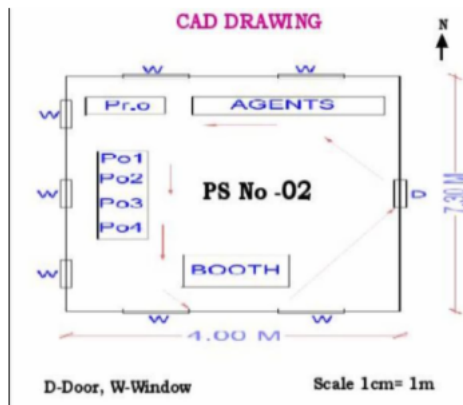

Google Map View

Polling Station Building Front View

Polling Station Front View

Cad View

Key MAP View

1 பெயர் : சசிகலா - கணவர் பெயர்: ஸ்ரீதரன் - வீட்டு எண் : 2 வயது : 47 பாலினம் : பெண் Photo is available WRC0001206	2 பெயர் : கீர்த்தி ஸ்ரீ ஸ்ரீதரன் தந்தையின் பெயர்: ஸ்ரீதரன் ராமராஜ் வீட்டு எண் : 2 வயது : 23 பாலினம் : பெண் Photo is available WRC1944537	3 பெயர் : லெக்ஷ்மணன் - தந்தையின் பெயர்: மணி - வீட்டு எண் : 2-5 வயது : 34 பாலினம் : ஆண் Photo is available WRC0335695
4 பெயர் : பிரதீப் - தந்தையின் பெயர்: ரர்ஜமூர்த்தி - வீட்டு எண் : 3-1 வயது : 31 பாலினம் : ஆண் Photo is available WRC0952077	5 பெயர் : காவ்யா - தந்தையின் பெயர்: சங்கர் - வீட்டு எண் : 3/1 வயது : 29 பாலினம் : பெண் Photo is available WRC0902122	6 பெயர் : சிவகாமி - தந்தையின் பெயர்: சக்திவேல் - வீட்டு எண் : 3-21 வயது : 31 பாலினம் : பெண் Photo is available WRC0719591
7 பெயர் : சுந்தரம்பாள் - கணவர் பெயர்: கலியமூர்த்தி - வீட்டு எண் : 4 வயது : 74 பாலினம் : பெண் Photo is available HTC6460448	8 பெயர் : சுந்தரேசன் - தந்தையின் பெயர்: கணபதி - வீட்டு எண் : 4 வயது : 68 பாலினம் : ஆண் Photo is available WRC1468685	9 பெயர் : தேவிகா - கணவர் பெயர்: சுந்தரேசன் - வீட்டு எண் : 4 வயது : 62 பாலினம் : பெண் Photo is available HTC7075252
10 பெயர் : தண்டாபாணி - தந்தையின் பெயர்: கலியமூர்த்தி - வீட்டு எண் : 4 வயது : 56 பாலினம் : ஆண் Photo is available WRC1458983	11 பெயர் : ஹேமலதா - கணவர் பெயர்: தண்டாபாணி - வீட்டு எண் : 4 வயது : 53 பாலினம் : பெண் Photo is available WRC1458991	12 பெயர் : சீனிதங்கம் - கணவர் பெயர்: சண்முகஅய்யா - வீட்டு எண் : 4 வயது : 45 பாலினம் : பெண் Photo is available HTC1407527
13 பெயர் : சீனிவாசன் - தந்தையின் பெயர்: சண்முகஅய்யா - வீட்டு எண் : 4 வயது : 43 பாலினம் : ஆண் Photo is available HTC1407394	14 பெயர் : செந்தில்குமார் - தந்தையின் பெயர்: சண்முகஅய்யா - வீட்டு எண் : 4 வயது : 41 பாலினம் : ஆண் Photo is available HTC7057599	15 பெயர் : சுரேந்தர் - தந்தையின் பெயர்: தனபால் - வீட்டு எண் : 4 வயது : 30 பாலினம் : ஆண் Photo is available WRC1140128
16 பெயர் : அபிராமி தந்தையின் பெயர்: தனபால் வீட்டு எண் : 4 வயது : 24 பாலினம் : பெண் Photo is available WRC1861053	17 பெயர் : கார்த்திகேயன் - தந்தையின் பெயர்: சுப்ரமணியன் - வீட்டு எண் : 4A வயது : 52 பாலினம் : ஆண் Photo is available WRC1118181	18 பெயர் : காயத்ரி - கணவர் பெயர்: கார்த்திகேயன் - வீட்டு எண் : 4A வயது : 43 பாலினம் : பெண் Photo is available WRC1118207
19 பெயர் : கிஷோர்குமார் தந்தையின் பெயர்: ராமமூர்த்தி வீட்டு எண் : 4A வயது : 35 பாலினம் : ஆண் Photo is available WRC0179432	20 பெயர் : கனிமொழி - தந்தையின் பெயர்: சண்முகம் - வீட்டு எண் : 4A-2 வயது : 31 பாலினம் : பெண் Photo is available WRC0844415	21 பெயர் : இந்திராகலா - கணவர் பெயர்: மாணிக்கம் - வீட்டு எண் : 5 வயது : 66 பாலினம் : பெண் Photo is available HTC6460893
22 பெயர் : சசிகலா - கணவர் பெயர்: குமார் - வீட்டு எண் : 5 வயது : 63 பாலினம் : பெண் Photo is available HTC6460901	# 23 பெயர் : தியாகராஜன் மாணிக்கம் தந்தையின் பெயர்: மாணிக்கம் - வீட்டு எண் : 5 வயது : 46 பாலினம் : ஆண் Photo is available HTC6461263	24 பெயர் : சந்திர பாபு - தந்தையின் பெயர்: சத்தியமூர்த்தி - வீட்டு எண் : 6 வயது : 30 பாலினம் : ஆண் Photo is available WRC0952093
25 பெயர் : சத்தியமூர்த்தி - தந்தையின் பெயர்: தங்கவேல் - வீட்டு எண் : 6-6 வயது : 58 பாலினம் : ஆண் Photo is available WRC1459015	26 பெயர் : பரமேஸ்வரி - கணவர் பெயர்: சத்தியமூர்த்தி - வீட்டு எண் : 6-6 வயது : 54 பாலினம் : பெண் Photo is available WRC1459023	27 பெயர் : விஜயபாலா - கணவர் பெயர்: நாகராஜன் - வீட்டு எண் : 6-21D வயது : 47 பாலினம் : பெண் Photo is available WRC0719724
S 28 பெயர் : ஷெர்லி தந்தையின் பெயர்: அமலராஜ் வீட்டு எண் : 7 வயது : 27 பாலினம் : பெண் Photo is available WRC1340298	29 பெயர் : குணசுந்தரி கணவர் பெயர்: தனபால் வீட்டு எண் : 7/3 வயது : 61 பாலினம் : பெண் Photo is available WRC1764760	30 பெயர் : பாலமுருகன் - தந்தையின் பெயர்: நடராஜன் - வீட்டு எண் : 7-3 வயது : 58 பாலினம் : ஆண் Photo is available WRC1099571