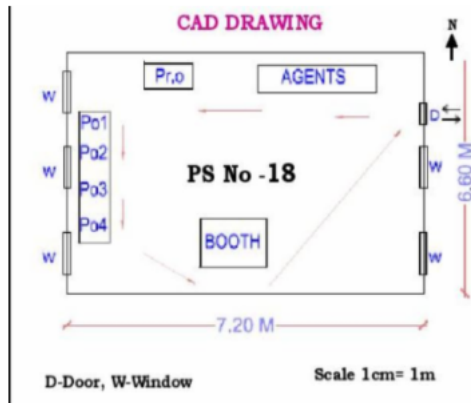

Nazri Naksha

Google Map View

Polling Station Building Front View

Polling Station Front View

Cad View

Key MAP View

1 பெயர் : செல்வமணி - கணவர் பெயர்: குமரன் - வீட்டு எண் : 1 வயது : 65 பாலினம் : பெண் Photo is available	WRC0451617	2 பெயர் : சரஸ்வதி - கணவர் பெயர்: சண்முகம் - வீட்டு எண் : 1 வயது : 53 பாலினம் : பெண் Photo is available	WRC0577338	3 பெயர் : பெருமாள் - தந்தையின் பெயர்: வெங்கட்ராமன் - வீட்டு எண் : 1-18 வயது : 76 பாலினம் : ஆண் Photo is available	WRC1480177
4 பெயர் : பாவதாரணி கணவர் பெயர்: முனியாண்டி வீட்டு எண் : 1/91 வயது : 21 பாலினம் : பெண் Photo is available	WRC2145654	5 பெயர் : கீதா கணவர் பெயர்: ராஜு வீட்டு எண் : 1சி வயது : 65 பாலினம் : பெண் Photo is available	WRC1450592	6 பெயர் : ரேணுகாதேவி முருகேசன் தந்தையின் பெயர்: முருகேசன் முருகேசன் வீட்டு எண் : 2 வயது : 24 பாலினம் : பெண் Photo is available	WRC1938794
7 பெயர் : கோவிந்தன் - தந்தையின் பெயர்: ரெங்கசாமி - வீட்டு எண் : 2-2 வயது : 66 பாலினம் : ஆண் Photo is available	HTC7074198	8 பெயர் : ராஜேஸ்வரி - கணவர் பெயர்: கோவிந்தன் - வீட்டு எண் : 2-2 வயது : 55 பாலினம் : பெண் Photo is available	WRC1480193	9 பெயர் : பட்டு - கணவர் பெயர்: அகிலாண்டம் - வீட்டு எண் : 2-5 வயது : 79 பாலினம் : பெண் Photo is available	HTC7072101
10 பெயர் : அன்னபூரணி - கணவர் பெயர்: ரங்கசாமி - வீட்டு எண் : 3 வயது : 68 பாலினம் : பெண் Photo is available	WRC1480722	11 பெயர் : யோகேஸ்வரி - தந்தையின் பெயர்: ரங்கசாமி - வீட்டு எண் : 3 வயது : 51 பாலினம் : பெண் Photo is available	WRC1480730	12 பெயர் : அண்ணாமலை - தந்தையின் பெயர்: ரங்கசாமி - வீட்டு எண் : 3 வயது : 48 பாலினம் : ஆண் Photo is available	HTC7075146
13 பெயர் : கௌரிசங்கரி - கணவர் பெயர்: அண்ணாமலை - வீட்டு எண் : 3 வயது : 40 பாலினம் : பெண் Photo is available	HTC7072416	14 பெயர் : ரகுநாதன் - தந்தையின் பெயர்: கோவிந்தன் - வீட்டு எண் : 3 வயது : 32 பாலினம் : ஆண் Photo is available	WRC0577361	15 பெயர் : ராஜேஸ்வரி கணவர் பெயர்: ரகுநாதன் வீட்டு எண் : 3 வயது : 29 பாலினம் : பெண் Photo is available	WRC2065787
16 பெயர் : மஞ்சளா ர கணவர் பெயர்: ரமேஷ் வீட்டு எண் : 3/3, வயது : 22 பாலினம் : பெண் Photo is available	WRC2059848	17 பெயர் : ரகுமான் - தந்தையின் பெயர்: கணேசன் - வீட்டு எண் : 3-55 வயது : 31 பாலினம் : ஆண் Photo is available	WRC0850677	18 பெயர் : கௌரி மனோகரி - தந்தையின் பெயர்: கணேசன் - வீட்டு எண் : 3-55 வயது : 29 பாலினம் : பெண் Photo is available	WRC1139880
19 பெயர் : சங்கர் ராவ் - தந்தையின் பெயர்: ராமசந்திர ராவ் - வீட்டு எண் : 3ஏ வயது : 66 பாலினம் : ஆண் Photo is available	WRC1200013	20 பெயர் : பிரேமபாய் - கணவர் பெயர்: சங்கர் ராவ் - வீட்டு எண் : 3ஏ வயது : 62 பாலினம் : பெண் Photo is available	WRC1200062	21 பெயர் : முருகேசன் - தந்தையின் பெயர்: லெட்சுமணன் - வீட்டு எண் : 3A வயது : 55 பாலினம் : ஆண் Photo is available	WRC1015817
22 பெயர் : ஜோதிலெட்சுமி - கணவர் பெயர்: முருகேசன் - வீட்டு எண் : 3A வயது : 47 பாலினம் : பெண் Photo is available	WRC1015809	23 பெயர் : கணேஷ் ராவ் - தந்தையின் பெயர்: சங்கர் ராவ் - வீட்டு எண் : 3ஏ வயது : 39 பாலினம் : ஆண் Photo is available	WRC1200039	24 பெயர் : ஹரிசுமார் - தந்தையின் பெயர்: ஆறுமுகம் - வீட்டு எண் : 3a வயது : 31 பாலினம் : ஆண் Photo is available	WRC1015692
25 பெயர் : பார்த்திபன் - தந்தையின் பெயர்: மதியழகன் - வீட்டு எண் : 3A வயது : 30 பாலினம் : ஆண் Photo is available	WRC1015726	26 பெயர் : குணசேகரன் - தந்தையின் பெயர்: மணிகண்டன் - வீட்டு எண் : 3A வயது : 30 பாலினம் : ஆண் Photo is available	WRC0850735	27 பெயர் : குமாரவேல் தந்தையின் பெயர்: மணிகண்டன் வீட்டு எண் : 3ஏ வயது : 28 பாலினம் : ஆண் Photo is available	WRC1359462
28 பெயர் : மகாலட்சுமி கணவர் பெயர்: கணேஷ்ராவ் வீட்டு எண் : 3ஏ வயது : 24 பாலினம் : பெண் Photo is available	WRC2005940	29 பெயர் : நந்தினி - தந்தையின் பெயர்: மதியழகன் - வீட்டு எண் : 3A வயது : 34 பாலினம் : பெண் Photo is available	WRC0342642	30 பெயர் : ராணி - கணவர் பெயர்: பாலசந்திரன் - வீட்டு எண் : 3A- வயது : 47 பாலினம் : பெண் Photo is available	WRC0850719