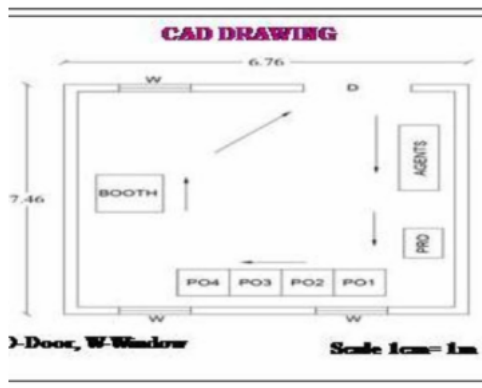

Google Map View

Polling Station Building Front View

Polling Station Front View

Cad View

Key MAP View

1 பெயர் : சந்திரா கணவர் பெயர்: ரமேஷ் வீட்டு எண் : 1 வயது : 71 பாலினம் : பெண் Photo is available	WRC2066454	2 பெயர் : சுவேதா - தந்தையின் பெயர்: சுரேஷ்குமார் - வீட்டு எண் : 1 வயது : 34 பாலினம் : பெண் Photo is available	WRC1136266	3 பெயர் : பாலசரவணன் தந்தையின் பெயர்: ராஜேந்திரன் வீட்டு எண் : 1 வயது : 23 பாலினம் : ஆண் Photo is available	WRC2068732
4 பெயர் : செழியன் பெர்னாண்டோ - தந்தையின் பெயர்: ஜோசப் - வீட்டு எண் : 1-5 வயது : 72 பாலினம் : ஆண் Photo is available	WRC0831354	5 பெயர் : ஜெயராணி - கணவர் பெயர்: செழியன் பெர்னாண்டோ - வீட்டு எண் : 1-5 வயது : 70 பாலினம் : பெண் Photo is available	WRC0831347	6 பெயர் : கிருஷ்ணவேணி - கணவர் பெயர்: கிருஷ்ணசாமி - வீட்டு எண் : 1-5 வயது : 66 பாலினம் : பெண் Photo is available	HTC1028810
7 பெயர் : சகாயராபீன்ஸ்டோ - தந்தையின் பெயர்: செழியன் பெர்னாண்டோ - வீட்டு எண் : 1-5 வயது : 42 பாலினம் : ஆண் Photo is available	WRC0831313	8 பெயர் : ராஜேஸ்வரி - கணவர் பெயர்: அண்டோ பெர்னாண்டோ - வீட்டு எண் : 1-5 வயது : 39 பாலினம் : பெண் Photo is available	WRC0831321	9 பெயர் : சதீஷ் தந்தையின் பெயர்: மாதவன் வீட்டு எண் : 1/5 வயது : 32 பாலினம் : ஆண் Photo is available	WRC2163632
10 பெயர் : நவீன் - தந்தையின் பெயர்: மாதவன் - வீட்டு எண் : 1-5 வயது : 29 பாலினம் : ஆண் Photo is available	WRC1140177	11 பெயர் : மோகன்லால் தாயின் பெயர்: மாலதி வீட்டு எண் : 1-5 வயது : 26 பாலினம் : ஆண் Photo is available	WRC1359868	12 பெயர் : முகிலன் தாயின் பெயர்: ரேணுகா வீட்டு எண் : 1/5 வயது : 20 பாலினம் : ஆண் Photo is available	WRC2145639
13 பெயர் : சியாமளா தேவி தந்தையின் பெயர்: ஆறுமுகம் வீட்டு எண் : 1-13 வயது : 23 பாலினம் : பெண் Photo is available	WRC1971423	14 பெயர் : ரேவதி - கணவர் பெயர்: அழகு - வீட்டு எண் : 1a வயது : 60 பாலினம் : பெண் Photo is available	WRC0489443	15 பெயர் : சரவணகுமார் - தந்தையின் பெயர்: அழகு - வீட்டு எண் : 1A வயது : 44 பாலினம் : ஆண் Photo is available	WRC0489500
16 பெயர் : பிச்சைமுத்து - கணவர் பெயர்: சரவணகுமார் - வீட்டு எண் : 1A வயது : 35 பாலினம் : பெண் Photo is available	WRC0577627	17 பெயர் : விவேக் ஆணந்த் - தந்தையின் பெயர்: புஷ்பராஜ் - வீட்டு எண் : 1a வயது : 32 பாலினம் : ஆண் Photo is available	WRC0577841	18 பெயர் : செளந்தர்யா - தந்தையின் பெயர்: புஷ்பராஜ் - வீட்டு எண் : 1A வயது : 28 பாலினம் : பெண் Photo is available	WRC1140276
19 பெயர் : ஜான் - தந்தையின் பெயர்: ராஜீ - வீட்டு எண் : 2 வயது : 65 பாலினம் : ஆண் Photo is available	HTC1018308	20 பெயர் : சுகதி - கணவர் பெயர்: ஜான் - வீட்டு எண் : 2 வயது : 55 பாலினம் : பெண் Photo is available	HTC1018506	21 பெயர் : கஸ்தூரி - கணவர் பெயர்: செல்லபெருமாள் - வீட்டு எண் : 2 வயது : 50 பாலினம் : பெண் Photo is available	HTC1034156
22 பெயர் : மகேஸ்வரி - கணவர் பெயர்: லெட்சுமணன் - வீட்டு எண் : 2 வயது : 39 பாலினம் : பெண் Photo is available	WRC0241075	23 பெயர் : சரஸ்வதி பிரியதர்ஷினி - தந்தையின் பெயர்: ஜான் - வீட்டு எண் : 2 வயது : 35 பாலினம் : ஆண் Photo is available	WRC0241091	24 பெயர் : சுப்புலெட்சுமி - கணவர் பெயர்: ராமசாமி - வீட்டு எண் : 2-1 வயது : 81 பாலினம் : பெண் Photo is available	HTC9658527
25 பெயர் : காசிவிஸ்வநாதன் - தந்தையின் பெயர்: கணபதி - வீட்டு எண் : 2-1 வயது : 68 பாலினம் : ஆண் Photo is available	WRC1481621	26 பெயர் : மங்கையர்செல்வி - கணவர் பெயர்: காசிவிஸ்வநாதன் - வீட்டு எண் : 2-1 வயது : 55 பாலினம் : பெண் Photo is available	WRC1481639	27 பெயர் : கலைசெல்வி - கணவர் பெயர்: அண்ணாதுரை - வீட்டு எண் : 2-1 வயது : 43 பாலினம் : பெண் Photo is available	HTC9658543
28 பெயர் : நந்தினி - தந்தையின் பெயர்: பாலசுப்ரமணியன் - வீட்டு எண் : 2-1 வயது : 31 பாலினம் : பெண் Photo is available	WRC0851170	29 பெயர் : விஜயகுமார் - தந்தையின் பெயர்: பெரியசாமி - வீட்டு எண் : 2-11 வயது : 30 பாலினம் : ஆண் Photo is available	WRC0851063	30 பெயர் : பாரதி கணவர் பெயர்: வீரதுரைராஜ் வீட்டு எண் : 2-11 வயது : 25 பாலினம் : பெண் Photo is available	WRC1360270