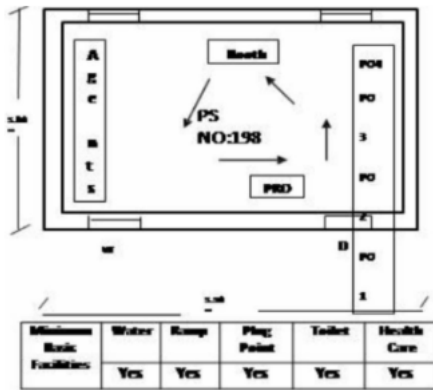

Google Map View

Polling Station Building Front View

Polling Station Front View

Cad View

Key MAP View

1 பெயர் : திவ்யா - தந்தையின் பெயர்: சேகர் - வீட்டு எண் : 1 வயது : 35 பாலினம் : பெண் Photo is available	WRC0376822	2 பெயர் : வியோலா வினசி - தந்தையின் பெயர்: லான்சி அலெக்ஸாண்டர் - வீட்டு எண் : 1 வயது : 35 பாலினம் : பெண் Photo is available	WRC0463570	3 பெயர் : ரிச்சர்ட் ஜோன் - தந்தையின் பெயர்: வில்லியம் - வீட்டு எண் : 1 வயது : 33 பாலினம் : ஆண் Photo is available	WRC0463596
4 பெயர் : ரியோ ஜோன் - தந்தையின் பெயர்: வில்லியம் - வீட்டு எண் : 1 வயது : 30 பாலினம் : ஆண் Photo is available	WRC0927947	5 பெயர் : கங்காதேவி - தந்தையின் பெயர்: முருகேசன் - வீட்டு எண் : 1 வயது : 29 பாலினம் : பெண் Photo is available	WRC1179944	6 பெயர் : ஷாலோந் மேரி தந்தையின் பெயர்: வினசர் கெனடி வீட்டு எண் : 1 வயது : 23 பாலினம் : பெண் Photo is available	WRC1875103
7 பெயர் : தர்மிகா - தந்தையின் பெயர்: ஈஸ்வரன் - வீட்டு எண் : 1-1 வயது : 42 பாலினம் : பெண் Photo is available	KFS3523222	8 பெயர் : செல்வகுமாரி - கணவர் பெயர்: சித்திரவேல் - வீட்டு எண் : 1-2 வயது : 61 பாலினம் : பெண் Photo is available	WRC1705474	9 பெயர் : ஜெயசித்ரா - தந்தையின் பெயர்: சித்திரவேல் - வீட்டு எண் : 1-2 வயது : 45 பாலினம் : பெண் Photo is available	KFS1770635
10 பெயர் : ரமணன் - தந்தையின் பெயர்: சித்திரவேல் - வீட்டு எண் : 1-2 வயது : 41 பாலினம் : ஆண் Photo is available	KFS3524337	11 பெயர் : மலைச்சாமி - தந்தையின் பெயர்: கோவிந்தன் - வீட்டு எண் : 1-3 வயது : 61 பாலினம் : ஆண் Photo is available	WRC1705482	12 பெயர் : லோக பிரியா தந்தையின் பெயர்: தியாகராஜன் வீட்டு எண் : 1-26 வயது : 22 பாலினம் : பெண் Photo is available	WRC1969880
13 பெயர் : ராமு - தந்தையின் பெயர்: சேகர் - வீட்டு எண் : 1-30g வயது : 32 பாலினம் : ஆண் Photo is available	WRC0674275	14 பெயர் : பெருமாள் - தந்தையின் பெயர்: ராமசாமி - வீட்டு எண் : 1-A வயது : 66 பாலினம் : ஆண் Photo is available	WRC0125617	# 15 பெயர் : ஜார்ஜ் ராஜமித்திரன் ந தந்தையின் பெயர்: நவமித்திரன் - வீட்டு எண் : 2 வயது : 62 பாலினம் : ஆண் Photo is available	CDV1746908
# 16 பெயர் : மோனிகா ஜார்ஜ் தந்தையின் பெயர்: ஜார்ஜ் ராஜ மித்திரன் - வீட்டு எண் : 2 வயது : 53 பாலினம் : பெண் Photo is available	CDV1746916	17 பெயர் : ஜோஷ்வா ஜார்ஜ் - தந்தையின் பெயர்: ஜார்ஜ் ராஜ மித்திரன் - வீட்டு எண் : 2 வயது : 33 பாலினம் : ஆண் Photo is available	WRC0526996	18 பெயர் : சுரேஷ் - தந்தையின் பெயர்: ராஜேந்திரன் - வீட்டு எண் : 2-7 வயது : 39 பாலினம் : ஆண் Photo is available	WRC0124602
19 பெயர் : ராதா - கணவர் பெயர்: சுரேஷ் - வீட்டு எண் : 2-7 வயது : 31 பாலினம் : பெண் Photo is available	WRC1285758	20 பெயர் : ஜோஆன்னா பிரியங்கா ஜார்ஜ் தந்தையின் பெயர்: ஜார்ஜ் ராஜா மித்திரன் வீட்டு எண் : 2-11-பி வயது : 25 பாலினம் : பெண் Photo is available	WRC1944362	21 பெயர் : கரோலின் மெர்சி ஷீலா - கணவர் பெயர்: சந்தனசாமி - வீட்டு எண் : 2A வயது : 67 பாலினம் : பெண் Photo is available	WRC0801670
22 பெயர் : அக்வினாஸ் அந்தோணி துரை - தந்தையின் பெயர்: சந்தனசாமி - வீட்டு எண் : 2A வயது : 44 பாலினம் : ஆண் Photo is available	WRC0801605	23 பெயர் : மேரி சோபியா - கணவர் பெயர்: அக்வினாஸ் அந்தோணி துரை - வீட்டு எண் : 2A வயது : 40 பாலினம் : பெண் Photo is available	WRC0801688	24 பெயர் : அப்துல்ஹையம் - தந்தையின் பெயர்: சம்சுதின் - வீட்டு எண் : 3 வயது : 75 பாலினம் : ஆண் Photo is available	KFS3522596
25 பெயர் : மல்லிகா - கணவர் பெயர்: பழனியப்பன் - வீட்டு எண் : 3 வயது : 61 பாலினம் : பெண் Photo is available	KFS1730761	26 பெயர் : அருண் ஸ்டாலின் - தந்தையின் பெயர்: ஆரோக்கியநாதன் - வீட்டு எண் : 3 வயது : 35 பாலினம் : ஆண் Photo is available	WRC0376897	27 பெயர் : சீமா - கணவர் பெயர்: சார்லஸ் சகாயராஜ் - வீட்டு எண் : 3-12a வயது : 40 பாலினம் : பெண் Photo is available	WRC0989715
28 பெயர் : ஜானகி ராமன் - தந்தையின் பெயர்: லெட்சுமி நரசிம்மன் - வீட்டு எண் : 4 வயது : 82 பாலினம் : ஆண் Photo is available	WRC0125583	# 29 பெயர் : சாத்தப்பன் வெள்ளையன் தந்தையின் பெயர்: செல்லையன் - வீட்டு எண் : 4 வயது : 74 பாலினம் : ஆண் Photo is available	KFS3520848	30 பெயர் : சுகுமாரி - கணவர் பெயர்: ஜானகிராமன் - வீட்டு எண் : 4 வயது : 69 பாலினம் : பெண் Photo is available	WRC0125591