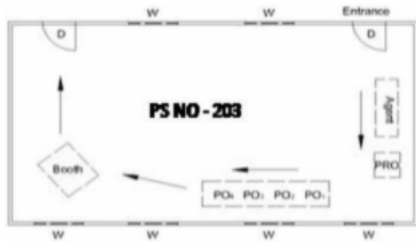

Google Map View

Polling Station Building Front View

Polling Station Front View

Cad View

Key MAP View

Minimum Basic Facility (Mark ✓)	Water	Ramp	Reg.Points	Toilet	Firealarm
	✓	✓	✓	✓	✓

1	WRC1647296	பெயர் : மணி - தந்தையின் பெயர்: தருமன் - வீட்டு எண் : 1 வயது : 76 பாலினம் : ஆண்	Photo is available	2	KFS3489978	பெயர் : பத்மாதேவி - கணவர் பெயர்: சதீஸ்குமார் - வீட்டு எண் : 1 வயது : 49 பாலினம் : பெண்	Photo is available	3	KFS3483260	பெயர் : ஜீசஸ்குமார் - தந்தையின் பெயர்: தருமன் - வீட்டு எண் : 1 வயது : 48 பாலினம் : ஆண்	Photo is available
4	WRC0804708	பெயர் : செந்தில்குமார் - தந்தையின் பெயர்: பாலமுத்து - வீட்டு எண் : 1 வயது : 45 பாலினம் : ஆண்	Photo is available	5	WRC0990929	பெயர் : சுப்புலட்சுமி - கணவர் பெயர்: காந்தி - வீட்டு எண் : 1 வயது : 44 பாலினம் : பெண்	Photo is available	6	WRC0462085	பெயர் : செல்வ விநாயகம் - தந்தையின் பெயர்: ரகுபதி - வீட்டு எண் : 1 வயது : 35 பாலினம் : ஆண்	Photo is available
7	KFS5562210	பெயர் : நார்ஜஹான் - கணவர் பெயர்: மாப்பிள்ளைமைதீன் - வீட்டு எண் : 1A வயது : 73 பாலினம் : பெண்	Photo is available	8	KFS5562186	பெயர் : பைஸ்மீரான் - தந்தையின் பெயர்: அப்துல்ரஹ்மான் - வீட்டு எண் : 1A வயது : 51 பாலினம் : ஆண்	Photo is available	9	KFS5562194	பெயர் : பரிதாபேகம் - கணவர் பெயர்: பைஸ்மீரான் - வீட்டு எண் : 1A வயது : 50 பாலினம் : பெண்	Photo is available
10	KFS5562202	பெயர் : அப்தாயர்அலி மா தந்தையின் பெயர்: மாப்பிள்ளைமைதீன் - வீட்டு எண் : 1A வயது : 44 பாலினம் : ஆண்	Photo is available	11	KFS5539119	பெயர் : சந்துரு - தந்தையின் பெயர்: ஆறுமுகம் - வீட்டு எண் : 1A வயது : 39 பாலினம் : ஆண்	Photo is available	12	KFS5539127	பெயர் : ராஜா - தந்தையின் பெயர்: ஆறுமுகம் - வீட்டு எண் : 1A வயது : 37 பாலினம் : ஆண்	Photo is available
13	WRC1286293	பெயர் : ஹனிபா - தந்தையின் பெயர்: சுல்தான் முகமது - வீட்டு எண் : 1A வயது : 27 பாலினம் : ஆண்	Photo is available	14	WRC1845692	பெயர் : நந்தகுமார் தந்தையின் பெயர்: சதீஷ் குமார் வீட்டு எண் : 1ஏ வயது : 26 பாலினம் : ஆண்	Photo is available	15	WRC1859537	பெயர் : நந்த குமார் தந்தையின் பெயர்: சதீஷ் குமார் வீட்டு எண் : 1ஏ வயது : 26 பாலினம் : ஆண்	Photo is available
16	WRC1845684	பெயர் : அப்பால் தந்தையின் பெயர்: சுல்தான் முகமது வீட்டு எண் : 1ஏ வயது : 24 பாலினம் : ஆண்	Photo is available	17	WRC1859552	பெயர் : அப்பால் தந்தையின் பெயர்: சுல்தான் முகமது வீட்டு எண் : 1ஏ வயது : 24 பாலினம் : ஆண்	Photo is available	18	WRC2105542	பெயர் : ரோசினி முபீன் பை தாயின் பெயர்: பரிதாபேகம் வீட்டு எண் : 1ஏ வயது : 21 பாலினம் : பெண்	Photo is available
19	WRC2136794	பெயர் : பிரதீப் குமார் தந்தையின் பெயர்: சதீஸ்குமார் வீட்டு எண் : 1ஏ வயது : 20 பாலினம் : ஆண்	Photo is available	20	WRC0130518	பெயர் : கண்ணன் - தந்தையின் பெயர்: நாராயணன் - வீட்டு எண் : 1-A வயது : 56 பாலினம் : ஆண்	Photo is available	21	WRC0130526	பெயர் : ராஜேஸ்வரி - கணவர் பெயர்: கண்ணன் - வீட்டு எண் : 1-A வயது : 52 பாலினம் : பெண்	Photo is available
22	WRC1069020	பெயர் : ரேவதி - தந்தையின் பெயர்: ஆறுமுகம் - வீட்டு எண் : 1B வயது : 33 பாலினம் : பெண்	Photo is available	23	WRC1843192	பெயர் : துர்கா தந்தையின் பெயர்: ஜான்சன் வீட்டு எண் : 1சி வயது : 24 பாலினம் : பெண்	Photo is available	24	WRC1647304	பெயர் : சித்ரா - கணவர் பெயர்: ஆறுமுகம் - வீட்டு எண் : 2 வயது : 59 பாலினம் : பெண்	Photo is available
25	KFS3489259	பெயர் : நாகவள்ளி - தந்தையின் பெயர்: ஆறுமுகம் - வீட்டு எண் : 2 வயது : 41 பாலினம் : பெண்	Photo is available	26	KFS3489267	பெயர் : சுசிலாதேவி - தந்தையின் பெயர்: ஆறுமுகம் - வீட்டு எண் : 2 வயது : 40 பாலினம் : பெண்	Photo is available	27	KFS3491610	பெயர் : நபிஷாபேகம் - தந்தையின் பெயர்: காதர்அலி - வீட்டு எண் : 2A வயது : 39 பாலினம் : பெண்	Photo is available
28	WRC1130244	பெயர் : சபீனா பேகம் - கணவர் பெயர்: பஷீர் முகமது - வீட்டு எண் : 2C வயது : 46 பாலினம் : பெண்	Photo is available	29	KFS3284858	பெயர் : ஜெயநாமன் - தந்தையின் பெயர்: கருப்பன் - வீட்டு எண் : 3 வயது : 59 பாலினம் : ஆண்	Photo is available	30	WRC0379990	பெயர் : பாத்திமா பீவி - கணவர் பெயர்: சுல்தான் முகமது - வீட்டு எண் : 4 வயது : 54 பாலினம் : பெண்	Photo is available