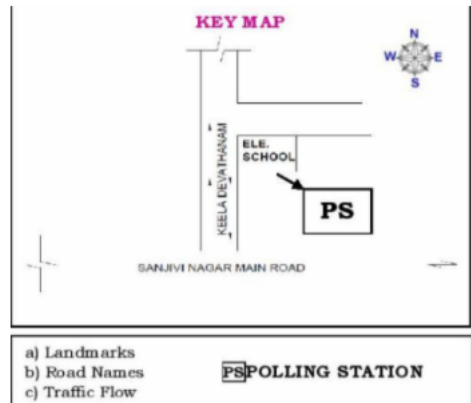

Cad View

Key MAP View