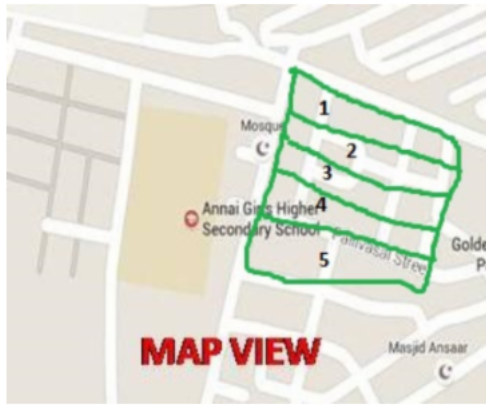

Nazri Naksha