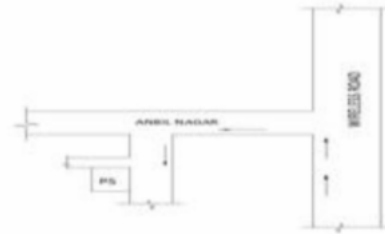

Google Map View

Polling Station Building Front View

Polling Station Front View

Cad View

Minimum Basic Facility (Basic ✓)	Water	Ramp	Plug/Points	Toilet	Handcar
	✓	✓	✓	✓	✓

Key MAP View

1

1 பெயர் : நாகவேணி - கணவர் பெயர்: பழனிவேல் - வீட்டு எண் : 1 வயது : 52 பாலினம் : பெண் Photo is available	WRC0536912	2 பெயர் : சியாவுதீன் - தந்தையின் பெயர்: முகமது ஜலால் - வீட்டு எண் : 1 வயது : 48 பாலினம் : ஆண் Photo is available	WRC0699793	3 பெயர் : அன்புக்குமார் - தந்தையின் பெயர்: குப்புசாமி - வீட்டு எண் : 1 வயது : 46 பாலினம் : ஆண் Photo is available	KFS1235589
4 பெயர் : ஐனுல் மர்ஸியா - கணவர் பெயர்: சியாவுதீன் - வீட்டு எண் : 1 வயது : 44 பாலினம் : பெண் Photo is available	WRC0699967	5 பெயர் : சுகா - கணவர் பெயர்: ஆனந்த் - வீட்டு எண் : 1 வயது : 42 பாலினம் : பெண் Photo is available	WRC0699884	6 பெயர் : பார்வதி - தந்தையின் பெயர்: ரமேஷ் - வீட்டு எண் : 1 வயது : 38 பாலினம் : பெண் Photo is available	WRC0941757
7 பெயர் : அஜிதா - தந்தையின் பெயர்: சிக்கந்தர் பாஷா - வீட்டு எண் : 1 வயது : 36 பாலினம் : ஆண் Photo is available	WRC0699769	8 பெயர் : பூவிழி - கணவர் பெயர்: குணசீலன் - வீட்டு எண் : 1 வயது : 35 பாலினம் : பெண் Photo is available	WRC0699892	9 பெயர் : குலோத்துங்கன் - தந்தையின் பெயர்: கருப்பையா - வீட்டு எண் : 1 வயது : 34 பாலினம் : ஆண் Photo is available	WRC0699835
10 பெயர் : சதீஸ்குமார் - தந்தையின் பெயர்: வெங்கடபதி - வீட்டு எண் : 1 வயது : 33 பாலினம் : ஆண் Photo is available	WRC0699512	11 பெயர் : ஹரிபிரியா - தந்தையின் பெயர்: சந்தனம் - வீட்டு எண் : 1 வயது : 31 பாலினம் : பெண் Photo is available	WRC0941658	12 பெயர் : குப்புசாமி - தந்தையின் பெயர்: பாலு - வீட்டு எண் : 1 வயது : 31 பாலினம் : ஆண் Photo is available	WRC1078674
13 பெயர் : இந்திரா - தந்தையின் பெயர்: பெருமாள் - வீட்டு எண் : 1 வயது : 31 பாலினம் : பெண் Photo is available	WRC0941278	14 பெயர் : வைதேகி - தந்தையின் பெயர்: முருவேல் - வீட்டு எண் : 1 வயது : 30 பாலினம் : பெண் Photo is available	WRC1078799	15 பெயர் : ரமாதேவி - தந்தையின் பெயர்: ராஜா - வீட்டு எண் : 1 வயது : 30 பாலினம் : பெண் Photo is available	WRC0941682
16 பெயர் : காசிசரண் - தந்தையின் பெயர்: முருகவேல் - வீட்டு எண் : 1 வயது : 29 பாலினம் : ஆண் Photo is available	WRC1078682	17 பெயர் : அஸ்வின் ருத்திஸ் - தந்தையின் பெயர்: பழனிவேல் - வீட்டு எண் : 1 வயது : 29 பாலினம் : ஆண் Photo is available	WRC1078708	18 பெயர் : அன்பழகன் குப்புசாமி தந்தையின் பெயர்: குப்புசாமி - வீட்டு எண் : 1A வயது : 52 பாலினம் : ஆண் Photo is available	WRC1708239
19 பெயர் : பிரேமா - கணவர் பெயர்: அன்பழகன் வீட்டு எண் : 1A வயது : 51 பாலினம் : பெண் Photo is available	KFS3355930	20 பெயர் : அன்புராஜா - தந்தையின் பெயர்: குப்புசாமி - வீட்டு எண் : 1A வயது : 50 பாலினம் : ஆண் Photo is available	KFS5666193	21 பெயர் : அகஸ்டியா - கணவர் பெயர்: அன்புக்குமார் - வீட்டு எண் : 1A வயது : 33 பாலினம் : பெண் Photo is available	WRC0941666
22 பெயர் : குமார் - தந்தையின் பெயர்: பழனிவேல் - வீட்டு எண் : 1B வயது : 67 பாலினம் : ஆண் Photo is available	KFS1235738	23 பெயர் : கெஜு லெட்சுமி - கணவர் பெயர்: குமார் - வீட்டு எண் : 1B வயது : 57 பாலினம் : பெண் Photo is available	KFS1237189	24 பெயர் : நிக்கிதா ஸ்ரீ தந்தையின் பெயர்: அன்பழகன் வீட்டு எண் : 1 பீ வயது : 23 பாலினம் : பெண் Photo is available	WRC1867126
25 பெயர் : சங்கரி - கணவர் பெயர்: அன்புராஜ் - வீட்டு எண் : 1C வயது : 46 பாலினம் : பெண் Photo is available	KFS5385240	26 பெயர் : ரமேஷ் குமார் - தந்தையின் பெயர்: ராமமூர்த்தி - வீட்டு எண் : 2 வயது : 48 பாலினம் : ஆண் Photo is available	WRC0394270	27 பெயர் : முத்துலட்சுமி - கணவர் பெயர்: ரமேஸ் குமார் - வீட்டு எண் : 2 வயது : 40 பாலினம் : பெண் Photo is available	WRC0394262
28 பெயர் : இளவரசி கணவர் பெயர்: கல்யாணசுந்தரம் வீட்டு எண் : 2 வயது : 40 பாலினம் : பெண் Photo is available	WRC2094340	29 பெயர் : தேன்மொழி - கணவர் பெயர்: ஜெயக்குமார் - வீட்டு எண் : 2A வயது : 56 பாலினம் : பெண் Photo is available	KFS5385257	30 பெயர் : ஜெசீமா யாஸ்மின் தந்தையின் பெயர்: முகமது ரபிக் வீட்டு எண் : 2g வயது : 20 பாலினம் : பெண் Photo is available	WRC2200269