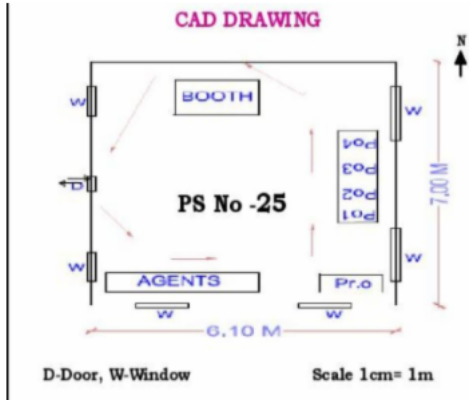

Google Map View

Polling Station Building Front View

Polling Station Front View

Cad View

Key MAP View

1	WRC2009769	பெயர் : ரூபா ஸ்ரீ தந்தையின் பெயர்: ராஜா வீட்டு எண் : 0 வயது : 22 பாலினம் : பெண்	Photo is available	2	WRC0244400	பெயர் : சரஸ்வதி - தந்தையின் பெயர்: ராஜாங்கம் - வீட்டு எண் : 1 வயது : 68 பாலினம் : பெண்	Photo is available	3	WRC1494681	பெயர் : முத்தம்மாள் - கணவர் பெயர்: பழனிச்சாமி - வீட்டு எண் : 1 வயது : 67 பாலினம் : பெண்	Photo is available
4	WRC0244475	பெயர் : பெரியசாமி - தந்தையின் பெயர்: ஓமான் - வீட்டு எண் : 1 வயது : 49 பாலினம் : ஆண்	Photo is available	5	WRC0244467	பெயர் : பாக்கியலெட்சுமி - இதரர் பெயர்: வேல்முருகன் - வீட்டு எண் : 1 வயது : 46 பாலினம் : பெண்	Photo is available	6	DVG5031877	பெயர் : சமதிராணி - கணவர் பெயர்: மணி - வீட்டு எண் : 1 வயது : 46 பாலினம் : பெண்	Photo is available
7	WRC0244418	பெயர் : செங்குட்டுவன் - தந்தையின் பெயர்: ராஜாங்கம் - வீட்டு எண் : 1 வயது : 45 பாலினம் : ஆண்	Photo is available	8	HTC6969554	பெயர் : ஹைதர்அலி - தந்தையின் பெயர்: முகமதுமுஸ்தபா - வீட்டு எண் : 1 வயது : 45 பாலினம் : ஆண்	Photo is available	9	DVG5031851	பெயர் : மஞ்சளா - கணவர் பெயர்: சித்தரவேல் - வீட்டு எண் : 1 வயது : 43 பாலினம் : பெண்	Photo is available
10	DVG2192177	பெயர் : விஜயலெட்சுமி - தந்தையின் பெயர்: பழனிச்சாமி - வீட்டு எண் : 1 வயது : 40 பாலினம் : பெண்	Photo is available	11	WRC1200963	பெயர் : கவிதா - கணவர் பெயர்: பாலு - வீட்டு எண் : 1 வயது : 38 பாலினம் : பெண்	Photo is available	12	WRC1879618	பெயர் : விஜயலக்ஷ்மி கணவர் பெயர்: கதிர்வேலு வீட்டு எண் : 3 வயது : 37 பாலினம் : பெண்	Photo is available
13	WRC0486431	பெயர் : கார்த்திக் - தந்தையின் பெயர்: சுப்பிரமணியன் - வீட்டு எண் : 1 வயது : 33 பாலினம் : ஆண்	Photo is available	14	WRC1018910	பெயர் : துர்காலெஷ்மி - தந்தையின் பெயர்: முருகன் - வீட்டு எண் : 1 வயது : 30 பாலினம் : பெண்	Photo is available	15	WRC1990548	பெயர் : உமாமகேஷ்வரி தந்தையின் பெயர்: அசோகன் வீட்டு எண் : 1 வயது : 24 பாலினம் : பெண்	Photo is available
16	HTC6967186	பெயர் : மங்களம் - கணவர் பெயர்: மாரிமுத்து - வீட்டு எண் : 1-1 வயது : 51 பாலினம் : பெண்	Photo is available	17	WRC0490607	பெயர் : சையத் அமர்ஹுர் ரஹ்மான் - தந்தையின் பெயர்: சையது குலாம் கெவுஸ் - வீட்டு எண் : 1-3 வயது : 53 பாலினம் : ஆண்	Photo is available	18	WRC1989821	பெயர் : கதிர்வேலு தந்தையின் பெயர்: வள்ளி சேட்டியார் வீட்டு எண் : 1/3 வயது : 51 பாலினம் : ஆண்	Photo is available
19	WRC1964402	பெயர் : கோதண்டபாணி தந்தையின் பெயர்: ராமசந்திரன் வீட்டு எண் : 1-3 வயது : 43 பாலினம் : ஆண்	Photo is available	20	WRC2158640	பெயர் : ஹரி பிரசாத் தந்தையின் பெயர்: விஜயகுமார் வீட்டு எண் : 1/9 வயது : 21 பாலினம் : ஆண்	Photo is available	21	WRC1511724	பெயர் : முருகையா - தந்தையின் பெயர்: சிவராமசுப்ரமணியன் - வீட்டு எண் : முதல் தளம், ஸ்ரீ சாய் இல்லம் வயது : 65 பாலினம் : ஆண்	Photo is available
22	WRC1577600	பெயர் : தங்கம் - கணவர் பெயர்: முருகையா - வீட்டு எண் : 1 முதல் தளம், ஸ்ரீ சாய் இல்லம் வயது : 63 பாலினம் : பெண்	Photo is available	23	DVG2192649	பெயர் : பழனிச்சாமி - தந்தையின் பெயர்: சுப்பையா - வீட்டு எண் : 2 வயது : 76 பாலினம் : ஆண்	Photo is available	24	DVG0704965	பெயர் : பழனிச்சாமி - தந்தையின் பெயர்: பெருமாள் - வீட்டு எண் : 2 வயது : 74 பாலினம் : ஆண்	Photo is available
25	WRC1867720	பெயர் : சரஸ்வதி கணவர் பெயர்: ரெங்கசாமி வீட்டு எண் : 2 வயது : 72 பாலினம் : பெண்	Photo is available	26	DVG1587708	பெயர் : ரமேஷ் - தந்தையின் பெயர்: தியாகராஜன் - வீட்டு எண் : 2 வயது : 66 பாலினம் : ஆண்	Photo is available	27	DVG1587781	பெயர் : லட்சுமி - கணவர் பெயர்: ரமேஷ் - வீட்டு எண் : 2 வயது : 63 பாலினம் : பெண்	Photo is available
28	DVG5031869	பெயர் : மணி - தந்தையின் பெயர்: பழனிசாமி - வீட்டு எண் : 2 வயது : 50 பாலினம் : ஆண்	Photo is available	29	WRC1494715	பெயர் : சித்தரவேல் - தந்தையின் பெயர்: பழனிசாமி - வீட்டு எண் : 2 வயது : 50 பாலினம் : ஆண்	Photo is available	30	WRC1867787	பெயர் : அனந்தகுமார் தந்தையின் பெயர்: ரெங்கசாமி வீட்டு எண் : 2 வயது : 47 பாலினம் : ஆண்	Photo is available