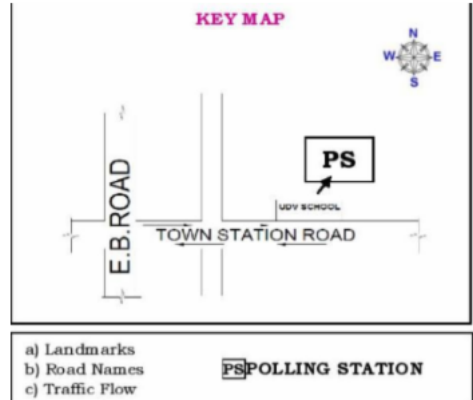

Key MAP View