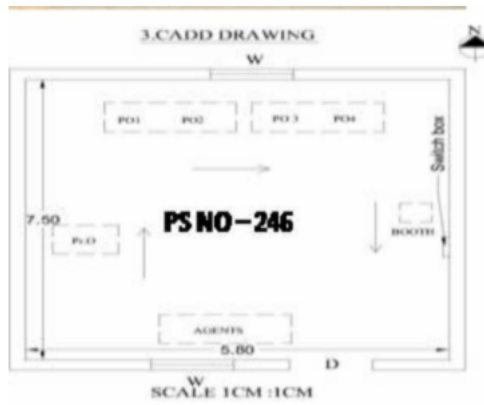

Google Map View

Polling Station Building Front View

Polling Station Front View

Cad View

Key MAP View

1 பெயர் : ஜீவமலர் - இதரர் பெயர்: தண்டபாணி - வீட்டு எண் : 1 வயது : 52 பாலினம் : பெண் Photo is available WRC0314559	2 பெயர் : வெங்கட்ராமன் - தந்தையின் பெயர்: ராமையர் - வீட்டு எண் : 1-2 வயது : 83 பாலினம் : ஆண் Photo is available DVS1671254	3 பெயர் : இராஜேந்திரன் - தந்தையின் பெயர்: இராமச்சந்திரன் - வீட்டு எண் : 1A வயது : 66 பாலினம் : ஆண் Photo is available WRC1004670
4 பெயர் : தண்டபாணி - தந்தையின் பெயர்: பக்கிரிசாமி - வீட்டு எண் : 1A வயது : 66 பாலினம் : ஆண் Photo is available WRC0314567	5 பெயர் : கலாவதி - கணவர் பெயர்: ராஜேந்திரன் - வீட்டு எண் : 1A வயது : 61 பாலினம் : பெண் Photo is available WRC1098615	6 பெயர் : விஜய் - தந்தையின் பெயர்: ராஜேந்திரன் - வீட்டு எண் : 1A வயது : 38 பாலினம் : ஆண் Photo is available WRC1098623
7 பெயர் : மகேந்திரகுமார் - தந்தையின் பெயர்: தேவேந்திரன் - வீட்டு எண் : 1-A வயது : 50 பாலினம் : ஆண் Photo is available WRC1736347	8 பெயர் : உமாமகேஸ்வரி - கணவர் பெயர்: மகேந்திரகுமார் - வீட்டு எண் : 1-A வயது : 50 பாலினம் : பெண் Photo is available BVS4316139	9 பெயர் : ரெத்தினசங்கர் - தந்தையின் பெயர்: கணபதி - வீட்டு எண் : 2 வயது : 79 பாலினம் : ஆண் Photo is available HTC0976621
10 பெயர் : செளந்தரராஜன் - தந்தையின் பெயர்: ரெத்தினசங்கர் - வீட்டு எண் : 2 வயது : 51 பாலினம் : ஆண் Photo is available HTC0976506	11 பெயர் : ஜவஹர்பாபு - தந்தையின் பெயர்: ரெத்தினசங்கர் - வீட்டு எண் : 2 வயது : 49 பாலினம் : ஆண் Photo is available HTC0976233	12 பெயர் : சிதம்பரவள்ளி - கணவர் பெயர்: செளந்தர ராஜன் - வீட்டு எண் : 2 வயது : 44 பாலினம் : பெண் Photo is available WRC0314575
13 பெயர் : சார்லஸ் ட்ருமன் - தந்தையின் பெயர்: அரோகியசாமி - வீட்டு எண் : 2 வயது : 29 பாலினம் : ஆண் Photo is available WRC1318633	14 பெயர் : ஷிபன் பர்வீன் தந்தையின் பெயர்: இப்ராஹிமஷ வீட்டு எண் : 2 வயது : 22 பாலினம் : பெண் Photo is available WRC2168557	15 பெயர் : நஸீர் பாணு தந்தையின் பெயர்: இப்ராஹிமஷ வீட்டு எண் : 2 வயது : 20 பாலினம் : பெண் Photo is available WRC2168524
16 பெயர் : மும்தாஜ் - கணவர் பெயர்: முகமது இப்ராஹிம் - வீட்டு எண் : 2-1 வயது : 72 பாலினம் : பெண் Photo is available WRC1004878	17 பெயர் : விஸ்வநாதன் - தந்தையின் பெயர்: அர்ஜீனஅய்யர் - வீட்டு எண் : 3 வயது : 82 பாலினம் : ஆண் Photo is available WRC1736354	18 பெயர் : தனலெட்சுமி - கணவர் பெயர்: விஸ்வநாதன் - வீட்டு எண் : 3 வயது : 75 பாலினம் : பெண் Photo is available DVS6667810
19 பெயர் : செல்வபாண்டியன் தந்தையின் பெயர்: சாமுவேல் - வீட்டு எண் : 3 வயது : 70 பாலினம் : ஆண் Photo is available WRC0403402	20 பெயர் : ஆனந்த் - தந்தையின் பெயர்: விஸ்வநாதன் - வீட்டு எண் : 3 வயது : 48 பாலினம் : ஆண் Photo is available DVS9269192	21 பெயர் : சதீஷ் குமார் தந்தையின் பெயர்: நாகேஷ்வரன் வீட்டு எண் : 3 வயது : 32 பாலினம் : ஆண் Photo is available WRC1327899
22 பெயர் : கோமலா - தந்தையின் பெயர்: செல்லப்பா - வீட்டு எண் : 3A வயது : 86 பாலினம் : பெண் Photo is available WRC0314583	S 23 பெயர் : பூந்தரன் - தந்தையின் பெயர்: செல்லப்பா - வீட்டு எண் : 3A வயது : 61 பாலினம் : ஆண் Photo is available WRC0314591	S 24 பெயர் : லெட்சுமி ரமணி - கணவர் பெயர்: பூந்தரன் - வீட்டு எண் : 3A வயது : 56 பாலினம் : பெண் Photo is available WRC0314609
25 பெயர் : வெங்கடேஷ் - தந்தையின் பெயர்: வெங்கட்ராமன் - வீட்டு எண் : 3a வயது : 31 பாலினம் : ஆண் Photo is available WRC0826479	26 பெயர் : சீனிவாசன் - தந்தையின் பெயர்: பக்தவச்சலம் - வீட்டு எண் : 4 வயது : 68 பாலினம் : ஆண் Photo is available DVS6665715	27 பெயர் : உஷாசீனிவாசன் - கணவர் பெயர்: சீனிவாசன் - வீட்டு எண் : 4 வயது : 58 பாலினம் : பெண் Photo is available DVS6668255
28 பெயர் : ராஜகோபாலன் - தந்தையின் பெயர்: வெங்கடேசன் - வீட்டு எண் : 4 வயது : 46 பாலினம் : ஆண் Photo is available JBS1234111	29 பெயர் : ஜயப்பன் - தந்தையின் பெயர்: கோபால கிருஷ்ணன் - வீட்டு எண் : 4 வயது : 46 பாலினம் : ஆண் Photo is available WRC0709493	30 பெயர் : வைஷ்ணவி - தந்தையின் பெயர்: சீனிவாசன் - வீட்டு எண் : 4 வயது : 39 பாலினம் : பெண் Photo is available DVS6665723