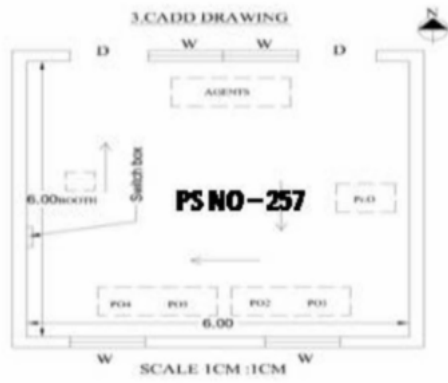

Google Map View

Polling Station Building Front View

Polling Station Front View

Cad View

Key MAP View

1 பெயர் : மலர்விழி - கணவர் பெயர்: கார்த்திகேயன் - வீட்டு எண் : 1 வயது : 47 பாலினம் : பெண் Photo is available	FFT7798440	2 பெயர் : சஞ்சய் தந்தையின் பெயர்: குணசேகரன் வீட்டு எண் : 1 வயது : 23 பாலினம் : ஆண் Photo is available	WRC1861244	3 பெயர் : ரெங்கம்மாள் - கணவர் பெயர்: ரெங்கசாமி - வீட்டு எண் : 2 வயது : 83 பாலினம் : பெண் Photo is available	WRC1749381
4 பெயர் : பாப்பாத்தி - கணவர் பெயர்: கணேசன் - வீட்டு எண் : 3 வயது : 66 பாலினம் : பெண் Photo is available	WRC1749407	5 பெயர் : செல்வம் - தந்தையின் பெயர்: கோவிந்தராஜ் - வீட்டு எண் : 3 வயது : 61 பாலினம் : ஆண் Photo is available	WRC1749423	6 பெயர் : அம்பிகா - கணவர் பெயர்: செல்வம் - வீட்டு எண் : 3 வயது : 59 பாலினம் : பெண் Photo is available	WRC1749431
7 பெயர் : கௌரி தந்தையின் பெயர்: ஐயப்பன் வீட்டு எண் : 03 வடக்கு பால முருகன் தெரு வயது : 19 பாலினம் : பெண் Photo is available	WRC2168433	8 பெயர் : பூமணி தந்தையின் பெயர்: கருணாகரன் வீட்டு எண் : 6/11 வயது : 27 பாலினம் : பெண் Photo is available	WRC1861194	9 பெயர் : குமுதா தந்தையின் பெயர்: சின்னையன் வீட்டு எண் : 7 வயது : 51 பாலினம் : பெண் Photo is available	WRC2181253
10 பெயர் : தெய்வானை தந்தையின் பெயர்: சிங்கராஜ் வீட்டு எண் : 7/ஏ வயது : 27 பாலினம் : பெண் Photo is available	WRC1861186	11 பெயர் : சீதாலக்ஷ்மி தந்தையின் பெயர்: சிங்கராஜ் வீட்டு எண் : 7-ஏ வயது : 24 பாலினம் : பெண் Photo is available	WRC1873413	12 பெயர் : செல்ல பாண்டி தாயின் பெயர்: பிரியா வீட்டு எண் : 8 வயது : 23 பாலினம் : ஆண் Photo is available	WRC1861210
13 பெயர் : அருண் தந்தையின் பெயர்: தங்கவேல் வீட்டு எண் : 8 வயது : 22 பாலினம் : ஆண் Photo is available	WRC2168482	14 பெயர் : ஐஸ்வர்யா தந்தையின் பெயர்: சுப்பிரமணியன் வீட்டு எண் : 8 வயது : 20 பாலினம் : பெண் Photo is available	WRC2152593	15 பெயர் : புவனேஸ்வரி தந்தையின் பெயர்: தியாகராஜன் வீட்டு எண் : 10 வயது : 25 பாலினம் : பெண் Photo is available	WRC1861111
16 பெயர் : புண்ணியக்கோடி - கணவர் பெயர்: முனியய்யா - வீட்டு எண் : 12 வயது : 66 பாலினம் : பெண் Photo is available	DVS9049966	17 பெயர் : செந்தில்குமார் - தந்தையின் பெயர்: முனியய்யா - வீட்டு எண் : 12 வயது : 52 பாலினம் : ஆண் Photo is available	DVS9049974	18 பெயர் : சோபியா - கணவர் பெயர்: செந்தில்குமார் - வீட்டு எண் : 12 வயது : 44 பாலினம் : பெண் Photo is available	DVS9049982
19 பெயர் : இளையராஜா - தந்தையின் பெயர்: மாரிமுத்து - வீட்டு எண் : 12 வயது : 33 பாலினம் : ஆண் Photo is available	WRC1241900	20 பெயர் : மோகனா பிரியா தந்தையின் பெயர்: மூக்கன் வீட்டு எண் : 14 வயது : 25 பாலினம் : பெண் Photo is available	WRC1861178	21 பெயர் : கீதா ரா ராஜ்குமார் தந்தையின் பெயர்: ராஜ்குமார் முத்துவீரன் வீட்டு எண் : 14 வயது : 24 பாலினம் : பெண் Photo is available	WRC2174613
22 பெயர் : குணா தந்தையின் பெயர்: மூக்கன் வீட்டு எண் : 14 வயது : 23 பாலினம் : ஆண் Photo is available	WRC1861129	23 பெயர் : கீர்த்திகா தந்தையின் பெயர்: பழனிசாமி வீட்டு எண் : 14/25 வயது : 23 பாலினம் : பெண் Photo is available	WRC1861137	24 பெயர் : சம்பத்தகுமார் - தந்தையின் பெயர்: முருகேசன் - வீட்டு எண் : 15 வயது : 37 பாலினம் : ஆண் Photo is available	DVS9285511
25 பெயர் : மோகன் - தந்தையின் பெயர்: முனியய்யா - வீட்டு எண் : 16 வயது : 46 பாலினம் : ஆண் Photo is available	WRC1008622	26 பெயர் : பாலாஜி - தந்தையின் பெயர்: சதாசிவம் - வீட்டு எண் : 16 வயது : 38 பாலினம் : ஆண் Photo is available	DVS9285495	27 பெயர் : சரண்யா தந்தையின் பெயர்: முனியப்பன் வீட்டு எண் : 16 வயது : 30 பாலினம் : பெண் Photo is available	WRC2174555
28 பெயர் : சதாசிவம் - தந்தையின் பெயர்: கந்தசாமி - வீட்டு எண் : 18 வயது : 59 பாலினம் : ஆண் Photo is available	DVS9285545	29 பெயர் : ஜோதிவேல் - தந்தையின் பெயர்: தங்கையன் - வீட்டு எண் : 18 வயது : 59 பாலினம் : ஆண் Photo is available	DVS6713655	30 பெயர் : முருகாசி - கணவர் பெயர்: சதாசிவம் - வீட்டு எண் : 18 வயது : 58 பாலினம் : பெண் Photo is available	DVS9285537