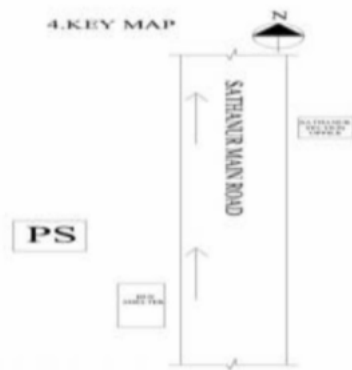

Google Map View

Polling Station Building Front View

Polling Station Front View

Cad View

Key MAP View

1 பெயர் : மலர்விழி - கணவர் பெயர்: கார்த்திகேயன் - வீட்டு எண் : 1 வயது : 47 பாலினம் : பெண் Photo is available	FFT7798440	2 பெயர் : சஞ்சய் தந்தையின் பெயர்: குணசேகரன் வீட்டு எண் : 1 வயது : 23 பாலினம் : ஆண் Photo is available	WRC1861244	3 பெயர் : ரெங்கம்மாள் - கணவர் பெயர்: ரெங்கசாமி - வீட்டு எண் : 2 வயது : 83 பாலினம் : பெண் Photo is available	WRC1749381
4 பெயர் : பாப்பாத்தி - கணவர் பெயர்: கணேசன் - வீட்டு எண் : 3 வயது : 66 பாலினம் : பெண் Photo is available	WRC1749407	5 பெயர் : செல்வம் - தந்தையின் பெயர்: கோவிந்தராஜ் - வீட்டு எண் : 3 வயது : 61 பாலினம் : ஆண் Photo is available	WRC1749423	6 பெயர் : அம்பிகா - கணவர் பெயர்: செல்வம் - வீட்டு எண் : 3 வயது : 59 பாலினம் : பெண் Photo is available	WRC1749431
7 பெயர் : கௌரி தந்தையின் பெயர்: ஐயப்பன் வீட்டு எண் : 03 வடக்கு பால முருகன் தெரு வயது : 19 பாலினம் : பெண் Photo is available	WRC2168433	8 பெயர் : பூமணி தந்தையின் பெயர்: கருணாகரன் வீட்டு எண் : 6/11 வயது : 27 பாலினம் : பெண் Photo is available	WRC1861194	9 பெயர் : குமுதா தந்தையின் பெயர்: சின்னையன் வீட்டு எண் : 7 வயது : 51 பாலினம் : பெண் Photo is available	WRC2181253
10 பெயர் : தெய்வானை தந்தையின் பெயர்: சிங்கராஜ் வீட்டு எண் : 7/ஏ வயது : 27 பாலினம் : பெண் Photo is available	WRC1861186	11 பெயர் : சீதாலக்ஷ்மி தந்தையின் பெயர்: சிங்கராஜ் வீட்டு எண் : 7-ஏ வயது : 24 பாலினம் : பெண் Photo is available	WRC1873413	12 பெயர் : செல்ல பாண்டி தாயின் பெயர்: பிரியா வீட்டு எண் : 8 வயது : 23 பாலினம் : ஆண் Photo is available	WRC1861210
13 பெயர் : அருண் தந்தையின் பெயர்: தங்கவேல் வீட்டு எண் : 8 வயது : 22 பாலினம் : ஆண் Photo is available	WRC2168482	14 பெயர் : ஐஸ்வர்யா தந்தையின் பெயர்: சுப்பிரமணியன் வீட்டு எண் : 8 வயது : 20 பாலினம் : பெண் Photo is available	WRC2152593	15 பெயர் : புவனேஸ்வரி தந்தையின் பெயர்: தியாகராஜன் வீட்டு எண் : 10 வயது : 25 பாலினம் : பெண் Photo is available	WRC1861111
16 பெயர் : புண்ணியக்கோடி - கணவர் பெயர்: முனியய்யா - வீட்டு எண் : 12 வயது : 66 பாலினம் : பெண் Photo is available	DVS9049966	17 பெயர் : செந்தில்குமார் - தந்தையின் பெயர்: முனியய்யா - வீட்டு எண் : 12 வயது : 52 பாலினம் : ஆண் Photo is available	DVS9049974	18 பெயர் : சோபியா - கணவர் பெயர்: செந்தில்குமார் - வீட்டு எண் : 12 வயது : 44 பாலினம் : பெண் Photo is available	DVS9049982
19 பெயர் : இளையராஜா - தந்தையின் பெயர்: மாரிமுத்து - வீட்டு எண் : 12 வயது : 33 பாலினம் : ஆண் Photo is available	WRC1241900	20 பெயர் : மோகனா பிரியா தந்தையின் பெயர்: மூக்கன் வீட்டு எண் : 14 வயது : 25 பாலினம் : பெண் Photo is available	WRC1861178	21 பெயர் : கீதா ரா ராஜ்குமார் தந்தையின் பெயர்: ராஜ்குமார் முத்துவீரன் வீட்டு எண் : 14 வயது : 24 பாலினம் : பெண் Photo is available	WRC2174613
22 பெயர் : குணா தந்தையின் பெயர்: மூக்கன் வீட்டு எண் : 14 வயது : 23 பாலினம் : ஆண் Photo is available	WRC1861129	23 பெயர் : கீர்த்திகா தந்தையின் பெயர்: பழனிசாமி வீட்டு எண் : 14/25 வயது : 23 பாலினம் : பெண் Photo is available	WRC1861137	24 பெயர் : சம்பத்தகுமார் - தந்தையின் பெயர்: முருகேசன் - வீட்டு எண் : 15 வயது : 37 பாலினம் : ஆண் Photo is available	DVS9285511
25 பெயர் : மோகன் - தந்தையின் பெயர்: முனியய்யா - வீட்டு எண் : 16 வயது : 46 பாலினம் : ஆண் Photo is available	WRC1008622	26 பெயர் : பாலாஜி - தந்தையின் பெயர்: சதாசிவம் - வீட்டு எண் : 16 வயது : 38 பாலினம் : ஆண் Photo is available	DVS9285495	27 பெயர் : சரண்யா தந்தையின் பெயர்: முனியப்பன் வீட்டு எண் : 16 வயது : 30 பாலினம் : பெண் Photo is available	WRC2174555
28 பெயர் : சதாசிவம் - தந்தையின் பெயர்: கந்தசாமி - வீட்டு எண் : 18 வயது : 59 பாலினம் : ஆண் Photo is available	DVS9285545	29 பெயர் : ஜோதிவேல் - தந்தையின் பெயர்: தங்கையன் - வீட்டு எண் : 18 வயது : 59 பாலினம் : ஆண் Photo is available	DVS6713655	30 பெயர் : முருகாசி - கணவர் பெயர்: சதாசிவம் - வீட்டு எண் : 18 வயது : 58 பாலினம் : பெண் Photo is available	DVS9285537