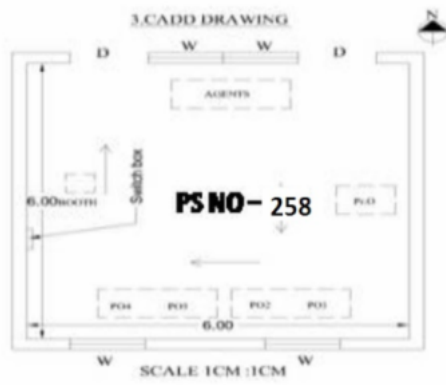

Google Map View

Polling Station Building Front View

Polling Station Front View

Cad View

Key MAP View

1 பெயர் : மலர் - கணவர் பெயர் : சிவசுப்ரமணியன் - வீட்டு எண் : 1 வயது : 48 பாலினம் : பெண் Photo is available	WRC0716274	2 பெயர் : நந்தகுமார் - தந்தையின் பெயர் : சிவசுப்ரமணியன் - வீட்டு எண் : 1 வயது : 36 பாலினம் : ஆண் Photo is available	WRC0322297	3 பெயர் : நந்தினி - கணவர் பெயர் : சிவ சுப்ரமணியன் - வீட்டு எண் : 1 வயது : 34 பாலினம் : பெண் Photo is available	WRC0716134
4 பெயர் : ஜெயசந்திரன் தந்தையின் பெயர் : நவநீதா ராஜா வீட்டு எண் : 1/124 வயது : 72 பாலினம் : ஆண் Photo is available	HTC7305055	5 பெயர் : நந்தனா தந்தையின் பெயர் : வீரசிங்கம் வீட்டு எண் : 2 வயது : 22 பாலினம் : பெண் Photo is available	WRC2053478	6 பெயர் : ஹேமலதா - கணவர் பெயர் : மணிகண்டன் - வீட்டு எண் : 2-28 வயது : 49 பாலினம் : பெண் Photo is available	WRC0410100
7 பெயர் : பழனிச்சாமி - தந்தையின் பெயர் : முனியன் - வீட்டு எண் : 3 வயது : 72 பாலினம் : ஆண் Photo is available	WRC1711464	8 பெயர் : அமுதா - கணவர் பெயர் : பழனிச்சாமி - வீட்டு எண் : 3 வயது : 58 பாலினம் : பெண் Photo is available	DVS8945602	9 பெயர் : மதியழகன் - தந்தையின் பெயர் : பழனிச்சாமி - வீட்டு எண் : 3 வயது : 41 பாலினம் : ஆண் Photo is available	WRC1087212
10 பெயர் : மோகன்குமார் - தந்தையின் பெயர் : பழனிச்சாமி - வீட்டு எண் : 3 வயது : 40 பாலினம் : ஆண் Photo is available	DVS6709562	11 பெயர் : கார்த்திக் - தந்தையின் பெயர் : செல்வம் - வீட்டு எண் : 3 வயது : 39 பாலினம் : ஆண் Photo is available	DVS9285578	12 பெயர் : கனகா - கணவர் பெயர் : மதியழகன் - வீட்டு எண் : 3 வயது : 37 பாலினம் : பெண் Photo is available	WRC0951673
13 பெயர் : புவனேஸ்வரி - தந்தையின் பெயர் : செல்வம் - வீட்டு எண் : 3 வயது : 34 பாலினம் : பெண் Photo is available	WRC0410126	14 பெயர் : ரேவதி - கணவர் பெயர் : மாணிக்கம் - வீட்டு எண் : 3-6 வயது : 50 பாலினம் : பெண் Photo is available	WRC0322248	15 பெயர் : கஸ்தூரி - இதரர் பெயர் : பழனிசாமி - வீட்டு எண் : 3-6 வயது : 37 பாலினம் : பெண் Photo is available	WRC0322305
16 பெயர் : கண்ணதாசன் - தந்தையின் பெயர் : செல்வம் - வீட்டு எண் : 3-27 வயது : 36 பாலினம் : ஆண் Photo is available	WRC0172783	17 பெயர் : ரஹமத் நிஷா தந்தையின் பெயர் : ஷபிஉல்லாஹ் ஷபிஉல்லாஹ் வீட்டு எண் : 3இ வயது : 39 பாலினம் : பெண் Photo is available	WRC1897396	18 பெயர் : உமா தேவி தந்தையின் பெயர் : கௌரி வீட்டு எண் : 4 வயது : 26 பாலினம் : பெண் Photo is available	WRC1827641
19 பெயர் : லோகேஷ் தந்தையின் பெயர் : சிங்காரவேல் வீட்டு எண் : 4-8 வயது : 28 பாலினம் : ஆண் Photo is available	WRC1340181	20 பெயர் : மாரியாயி - கணவர் பெயர் : குழந்தை - வீட்டு எண் : 5 வயது : 80 பாலினம் : பெண் Photo is available	WRC0716019	21 பெயர் : ஜெகதம்பாள் - கணவர் பெயர் : செல்வம் - வீட்டு எண் : 5 வயது : 56 பாலினம் : பெண் Photo is available	DVS9050337
22 பெயர் : சிவகுமார் - தந்தையின் பெயர் : செல்வம் - வீட்டு எண் : 5 வயது : 30 பாலினம் : ஆண் Photo is available	WRC0951343	23 பெயர் : சித்ரா - தந்தையின் பெயர் : நமசிவாயம் - வீட்டு எண் : 6 வயது : 49 பாலினம் : பெண் Photo is available	WRC0322255	24 பெயர் : சித்ரா - கணவர் பெயர் : சின்னையன் - வீட்டு எண் : 7 வயது : 62 பாலினம் : பெண் Photo is available	WRC0410134
25 பெயர் : நாகலெட்சுமி - தந்தையின் பெயர் : சின்னையன் - வீட்டு எண் : 7 வயது : 36 பாலினம் : பெண் Photo is available	WRC0410076	26 பெயர் : பூங்கொடி - தந்தையின் பெயர் : சின்னையன் - வீட்டு எண் : 7 வயது : 32 பாலினம் : பெண் Photo is available	WRC0951400	27 பெயர் : கீர்த்திகா தந்தையின் பெயர் : பெருமாள் வீட்டு எண் : 7 வயது : 20 பாலினம் : பெண் Photo is available	WRC2152676
28 பெயர் : சரவணக்குமார் - தந்தையின் பெயர் : பாலசுப்ரமணியன் - வீட்டு எண் : 7-3 வயது : 50 பாலினம் : ஆண் Photo is available	WRC1711472	29 பெயர் : ஜெயக்கொடி - கணவர் பெயர் : ஆறுமுகம் - வீட்டு எண் : 8 வயது : 71 பாலினம் : பெண் Photo is available	DVS6740856	30 பெயர் : சிவக்குமார் - தந்தையின் பெயர் : தங்கையன் - வீட்டு எண் : 8 வயது : 50 பாலினம் : ஆண் Photo is available	DVS6738397