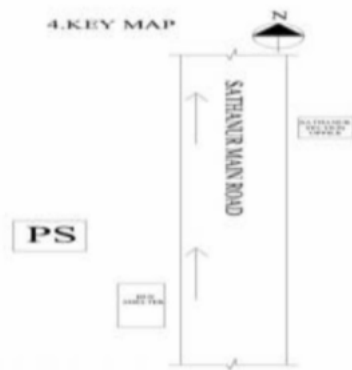

Google Map View

Polling Station Building Front View

Polling Station Front View

Cad View

Key MAP View

1 பெயர் : மலர் - கணவர் பெயர் : சிவசுப்ரமணியன் - வீட்டு எண் : 1 வயது : 48 பாலினம் : பெண் Photo is available	WRC0716274	2 பெயர் : நந்தகுமார் - தந்தையின் பெயர் : சிவசுப்ரமணியன் - வீட்டு எண் : 1 வயது : 36 பாலினம் : ஆண் Photo is available	WRC0322297	3 பெயர் : நந்தினி - கணவர் பெயர் : சிவ சுப்ரமணியன் - வீட்டு எண் : 1 வயது : 34 பாலினம் : பெண் Photo is available	WRC0716134
4 பெயர் : ஜெயசந்திரன் தந்தையின் பெயர் : நவநீதா ராஜா வீட்டு எண் : 1/124 வயது : 72 பாலினம் : ஆண் Photo is available	HTC7305055	5 பெயர் : நந்தனா தந்தையின் பெயர் : வீரசிங்கம் வீட்டு எண் : 2 வயது : 22 பாலினம் : பெண் Photo is available	WRC2053478	6 பெயர் : ஹேமலதா - கணவர் பெயர் : மணிகண்டன் - வீட்டு எண் : 2-28 வயது : 49 பாலினம் : பெண் Photo is available	WRC0410100
7 பெயர் : பழனிச்சாமி - தந்தையின் பெயர் : முனியன் - வீட்டு எண் : 3 வயது : 72 பாலினம் : ஆண் Photo is available	WRC1711464	8 பெயர் : அமுதா - கணவர் பெயர் : பழனிச்சாமி - வீட்டு எண் : 3 வயது : 58 பாலினம் : பெண் Photo is available	DVS8945602	9 பெயர் : மதியழகன் - தந்தையின் பெயர் : பழனிச்சாமி - வீட்டு எண் : 3 வயது : 41 பாலினம் : ஆண் Photo is available	WRC1087212
10 பெயர் : மோகன்குமார் - தந்தையின் பெயர் : பழனிச்சாமி - வீட்டு எண் : 3 வயது : 40 பாலினம் : ஆண் Photo is available	DVS6709562	11 பெயர் : கார்த்திக் - தந்தையின் பெயர் : செல்வம் - வீட்டு எண் : 3 வயது : 39 பாலினம் : ஆண் Photo is available	DVS9285578	12 பெயர் : கனகா - கணவர் பெயர் : மதியழகன் - வீட்டு எண் : 3 வயது : 37 பாலினம் : பெண் Photo is available	WRC0951673
13 பெயர் : புவனேஸ்வரி - தந்தையின் பெயர் : செல்வம் - வீட்டு எண் : 3 வயது : 34 பாலினம் : பெண் Photo is available	WRC0410126	14 பெயர் : ரேவதி - கணவர் பெயர் : மாணிக்கம் - வீட்டு எண் : 3-6 வயது : 50 பாலினம் : பெண் Photo is available	WRC0322248	15 பெயர் : கஸ்தூரி - இதரர் பெயர் : பழனிசாமி - வீட்டு எண் : 3-6 வயது : 37 பாலினம் : பெண் Photo is available	WRC0322305
16 பெயர் : கண்ணதாசன் - தந்தையின் பெயர் : செல்வம் - வீட்டு எண் : 3-27 வயது : 36 பாலினம் : ஆண் Photo is available	WRC0172783	17 பெயர் : ரஹமத் நிஷா தந்தையின் பெயர் : ஷபிஉல்லாஹ் ஷபிஉல்லாஹ் வீட்டு எண் : 3இ வயது : 39 பாலினம் : பெண் Photo is available	WRC1897396	18 பெயர் : உமா தேவி தந்தையின் பெயர் : கௌரி வீட்டு எண் : 4 வயது : 26 பாலினம் : பெண் Photo is available	WRC1827641
19 பெயர் : லோகேஷ் தந்தையின் பெயர் : சிங்காரவேல் வீட்டு எண் : 4-8 வயது : 28 பாலினம் : ஆண் Photo is available	WRC1340181	20 பெயர் : மாரியாயி - கணவர் பெயர் : குழந்தை - வீட்டு எண் : 5 வயது : 80 பாலினம் : பெண் Photo is available	WRC0716019	21 பெயர் : ஜெகதம்பாள் - கணவர் பெயர் : செல்வம் - வீட்டு எண் : 5 வயது : 56 பாலினம் : பெண் Photo is available	DVS9050337
22 பெயர் : சிவகுமார் - தந்தையின் பெயர் : செல்வம் - வீட்டு எண் : 5 வயது : 30 பாலினம் : ஆண் Photo is available	WRC0951343	23 பெயர் : சித்ரா - தந்தையின் பெயர் : நமசிவாயம் - வீட்டு எண் : 6 வயது : 49 பாலினம் : பெண் Photo is available	WRC0322255	24 பெயர் : சித்ரா - கணவர் பெயர் : சின்னையன் - வீட்டு எண் : 7 வயது : 62 பாலினம் : பெண் Photo is available	WRC0410134
25 பெயர் : நாகலெட்சுமி - தந்தையின் பெயர் : சின்னையன் - வீட்டு எண் : 7 வயது : 36 பாலினம் : பெண் Photo is available	WRC0410076	26 பெயர் : பூங்கொடி - தந்தையின் பெயர் : சின்னையன் - வீட்டு எண் : 7 வயது : 32 பாலினம் : பெண் Photo is available	WRC0951400	27 பெயர் : கீர்த்திகா தந்தையின் பெயர் : பெருமாள் வீட்டு எண் : 7 வயது : 20 பாலினம் : பெண் Photo is available	WRC2152676
28 பெயர் : சரவணக்குமார் - தந்தையின் பெயர் : பாலசுப்ரமணியன் - வீட்டு எண் : 7-3 வயது : 50 பாலினம் : ஆண் Photo is available	WRC1711472	29 பெயர் : ஜெயக்கொடி - கணவர் பெயர் : ஆறுமுகம் - வீட்டு எண் : 8 வயது : 71 பாலினம் : பெண் Photo is available	DVS6740856	30 பெயர் : சிவக்குமார் - தந்தையின் பெயர் : தங்கையன் - வீட்டு எண் : 8 வயது : 50 பாலினம் : ஆண் Photo is available	DVS6738397