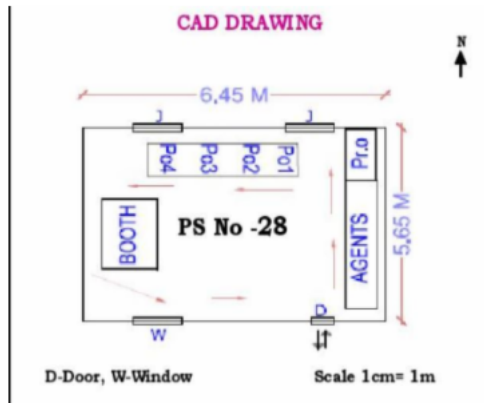

Google Map View

Polling Station Building Front View

Polling Station Front View

Cad View

Key MAP View

1 பெயர் : மல்லிகா - கணவர் பெயர்: ஆதிகேசவன் - வீட்டு எண் : 1-1 வயது : 66 பாலினம் : பெண் Photo is available	HTC6967723	2 பெயர் : நந்தகுமார் - தந்தையின் பெயர்: ஆதிகேசவன் - வீட்டு எண் : 1-1 வயது : 45 பாலினம் : ஆண் Photo is available	HTC6972301	3 பெயர் : ஆனந்தராமன் - தந்தையின் பெயர்: ஆதிகேசவன் - வீட்டு எண் : 1-1 வயது : 41 பாலினம் : ஆண் Photo is available	HTC6970958
4 பெயர் : சங்கீதா தந்தையின் பெயர்: உதயகுமார் வீட்டு எண் : 2 வயது : 40 பாலினம் : பெண் Photo is available	WRC1954064	5 பெயர் : தன பாக்கியம் கணவர் பெயர்: முத்தையா வீட்டு எண் : 2 வயது : 39 பாலினம் : பெண் Photo is available	WRC1868900	6 பெயர் : முத்தையா தந்தையின் பெயர்: கருப்பையா வீட்டு எண் : 2 வயது : 37 பாலினம் : ஆண் Photo is available	WRC1872753
7 பெயர் : அடைக்கலராஜ் - தந்தையின் பெயர்: தாமஸ் - வீட்டு எண் : 3-1 வயது : 66 பாலினம் : ஆண் Photo is available	HTC9572884	8 பெயர் : ஜான்சிராணி - கணவர் பெயர்: அடைக்கலராஜ் - வீட்டு எண் : 3-1 வயது : 56 பாலினம் : பெண் Photo is available	WRC1500214	9 பெயர் : ஃபிளாரன்ஸ்மேரி - தந்தையின் பெயர்: அடைக்கலராஜ் - வீட்டு எண் : 3-1 வயது : 42 பாலினம் : பெண் Photo is available	HTC9403767
10 பெயர் : அமல ஜெயபிரத ஆ ஆரோக்கியநாதன் தந்தையின் பெயர்: அடைக்கலராஜ் - வீட்டு எண் : 3-1 வயது : 40 பாலினம் : பெண் Photo is available	HTC6964621	11 பெயர் : அமுதா - கணவர் பெயர்: ரெங்கநாதன் - வீட்டு எண் : 4 வயது : 48 பாலினம் : பெண் Photo is available	WRC1020080	12 பெயர் : கல்யாணி - கணவர் பெயர்: வெங்கடேசன் - வீட்டு எண் : 4-1 வயது : 51 பாலினம் : பெண் Photo is available	WRC1500222
13 பெயர் : கிருஷ்ணகுமாரி - தந்தையின் பெயர்: ராஜகோபால் - வீட்டு எண் : 4-2 வயது : 61 பாலினம் : பெண் Photo is available	HTC0811273	14 பெயர் : ரெங்கநாதன் - தந்தையின் பெயர்: ராஜகோபால் - வீட்டு எண் : 4-2 வயது : 57 பாலினம் : ஆண் Photo is available	WRC1500230	15 பெயர் : உதயகுமார் தந்தையின் பெயர்: ராஜ் வீட்டு எண் : 4-எஸ் வயது : 36 பாலினம் : ஆண் Photo is available	WRC1954171
16 பெயர் : சேத்ரா தந்தையின் பெயர்: நடேசன் வீட்டு எண் : 5 வயது : 22 பாலினம் : பெண் Photo is available	WRC1989938	17 பெயர் : ஹரிகார்த்திக் தந்தையின் பெயர்: ரகுநாதன் வீட்டு எண் : 5/2 வயது : 22 பாலினம் : ஆண் Photo is available	WRC1990092	18 பெயர் : அந்தோணி ஜோசப் - தந்தையின் பெயர்: அடைக்கலராஜ் - வீட்டு எண் : 7-3 வயது : 36 பாலினம் : ஆண் Photo is available	WRC1020148
19 பெயர் : கரிகால் - தந்தையின் பெயர்: பரமசிவம் - வீட்டு எண் : 8-1 வயது : 66 பாலினம் : ஆண் Photo is available	HTC6965727	20 பெயர் : ஜெகன் - தந்தையின் பெயர்: கார்த்திக் - வீட்டு எண் : 9A வயது : 28 பாலினம் : ஆண் Photo is available	WRC1141886	21 பெயர் : ராஜா ராஜேஷ்வரி தந்தையின் பெயர்: செல்வராஜ் வீட்டு எண் : 9ஏ/3 வயது : 24 பாலினம் : பெண் Photo is available	WRC2011922
22 பெயர் : சரணி கணவர் பெயர்: ராமசந்திரன் வீட்டு எண் : 1 வயது : 38 பாலினம் : பெண் Photo is available	WRC1868892	23 பெயர் : சர்தார் பாஷா தந்தையின் பெயர்: ஹைவுஸ் மொய்தீன் வீட்டு எண் : 12/5 வயது : 37 பாலினம் : ஆண் Photo is available	WRC2010569	24 பெயர் : ரமேஷ் தந்தையின் பெயர்: ராமசந்திரன் வீட்டு எண் : 12/44 வயது : 37 பாலினம் : ஆண் Photo is available	WRC2183325
25 பெயர் : பிரேம் சந்த் தந்தையின் பெயர்: விஜயலக்ஷ்மி வீட்டு எண் : 12/0,44 வயது : 20 பாலினம் : ஆண் Photo is available	WRC2100956	26 பெயர் : வேந்தன் தந்தையின் பெயர்: பரமசிவம் வீட்டு எண் : 12பி வயது : 19 பாலினம் : ஆண் Photo is available	WRC2159192	27 பெயர் : பாலாஜி தந்தையின் பெயர்: சுப்ரமணியன் வீட்டு எண் : 12/எஸி2 வயது : 20 பாலினம் : ஆண் Photo is available	WRC2147288
# 28 பெயர் : ஸ்ரீஜா ச தந்தையின் பெயர்: சுந்தர மூர்த்தி வீட்டு எண் : 19 வயது : 22 பாலினம் : பெண் Photo is available	WRC1972660	29 பெயர் : சுமேதா தந்தையின் பெயர்: கண்ணன் வீட்டு எண் : 21 வயது : 21 பாலினம் : பெண் Photo is available	WRC2008241	30 பெயர் : விஸ்வநாதன் தந்தையின் பெயர்: கண்ணன் வீட்டு எண் : 22 வயது : 25 பாலினம் : ஆண் Photo is available	WRC1884311