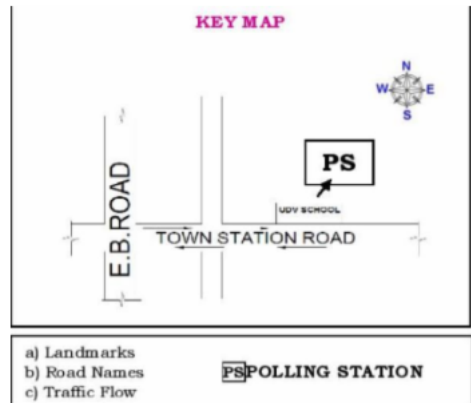

Key MAP View