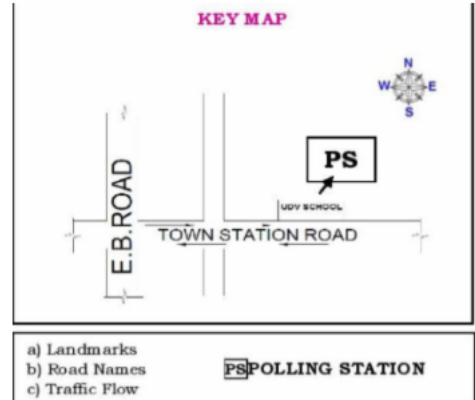

### 3. வாக்குச் சாவடியின் விவரங்கள்

வாக்குச் சாவடியின் எண் மற்றும் பெயர் :	<b>வாக்குச் சாவடியின் வகைப்பாடு (ஆண்/பெண்/பொது)</b>	<b>பொது</b>
32 - உருமு தனலெட்சுமி வித்யாலயா மேல்நிலைப்பள்ளி அறை எண் 23, கிழக்கு பார்த்த கெட்டி மெத்தை கட்டிடம்	<b>துணை வாக்குச் சாவடிகளின் எண்ணிக்கை :</b>	0
வாக்குச் சாவடியின் முகவரி :		
உருமு தனலெட்சுமி வித்யாலயா மேல்நிலைப்பள்ளி, சிந்தாமணி		

Google Map View

Polling Station Building Front View

Polling Station Front View

Cad View

Key MAP View

சட்டமன்றத் தொகுதியின் எண் மற்றும் பெயர் : 141-திருச்சிராப்பள்ளி(கிழக்கு)  
பிரிவு எண் மற்றும் பெயர் 1-திருச்சிராப்பள்ளி மாநகராட்சி, வார்டு 14 கீழ்புலிவார்டு ரோடு