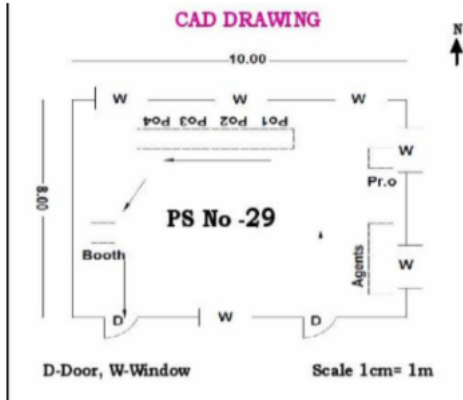

Google Map View

Polling Station Building Front View

Polling Station Front View

Cad View

Key MAP View

சட்டமன்றத் தொகுதியின் எண் மற்றும் பெயர் : 141-திருச்சிராப்பள்ளி(கிழக்கு)  
பிரிவு எண் மற்றும் பெயர் 1-திருச்சிராப்பள்ளி மாநகராட்சி, வார்டு 14 கீழ்புலிவார்டு ரோடு