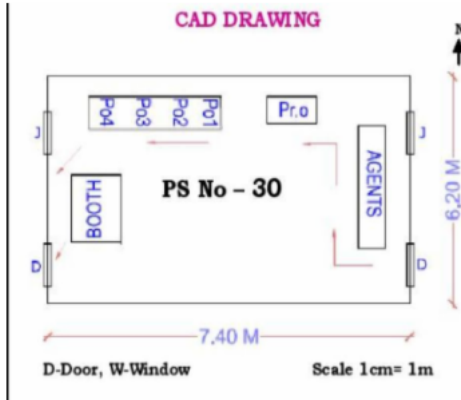

Google Map View

Polling Station Building Front View

Polling Station Front View

Cad View

Key MAP View

1 பெயர் : வனஜா - கணவர் பெயர்: கோபால் - வீட்டு எண் : 1 வயது : 50 பாலினம் : பெண் Photo is available	WRC0491118	2 பெயர் : ரத்தினம் - தந்தையின் பெயர்: முத்தையன் - வீட்டு எண் : 1-48 வயது : 55 பாலினம் : ஆண் Photo is available	HTC6994826	3 பெயர் : விஜயலட்சுமி - கணவர் பெயர்: ரத்தினம் - வீட்டு எண் : 1-48 வயது : 51 பாலினம் : பெண் Photo is available	HTC6996219
4 பெயர் : தர்ஷினி தந்தையின் பெயர்: ரத்தினம் வீட்டு எண் : 1/48 வயது : 25 பாலினம் : பெண் Photo is available	WRC1877042	5 பெயர் : பாஸ்கரமூர்த்தி - தந்தையின் பெயர்: ரத்தினம் - வீட்டு எண் : 1-50 வயது : 59 பாலினம் : ஆண் Photo is available	WRC0244723	6 பெயர் : ராஜேஸ்வரி - கணவர் பெயர்: பாஸ்கரமூர்த்தி - வீட்டு எண் : 1-50 வயது : 51 பாலினம் : பெண் Photo is available	WRC0244731
7 பெயர் : ஆர்த்தி பா தந்தையின் பெயர்: பாஸ்கர மூர்த்தி வீட்டு எண் : 1/50 வயது : 21 பாலினம் : பெண் Photo is available	WRC2089415	8 பெயர் : பழனிவேல் - தந்தையின் பெயர்: தங்கவேல் - வீட்டு எண் : 1-53 வயது : 63 பாலினம் : ஆண் Photo is available	HTC6993216	9 பெயர் : மீனாட்சி - கணவர் பெயர்: பழனிவேல் - வீட்டு எண் : 1-53 வயது : 53 பாலினம் : பெண் Photo is available	WRC1490234
10 பெயர் : வீர வெற்றிவேல் - தந்தையின் பெயர்: பழனிவேல் - வீட்டு எண் : 1-53 வயது : 33 பாலினம் : ஆண் Photo is available	WRC0585182	11 பெயர் : தங்கராசு - தந்தையின் பெயர்: மருதமுத்து - வீட்டு எண் : 1A வயது : 74 பாலினம் : ஆண் Photo is available	HTC9617507	12 பெயர் : மகாலெட்சுமி - தந்தையின் பெயர்: சம்பத் - வீட்டு எண் : 1A-A1 வயது : 35 பாலினம் : பெண் Photo is available	WRC0329938
13 பெயர் : அண்ணாத்துரை - தந்தையின் பெயர்: குருசாமி - வீட்டு எண் : 1-B வயது : 58 பாலினம் : ஆண் Photo is available	HTC9157330	14 பெயர் : வனிதா - கணவர் பெயர்: அண்ணாத்துரை - வீட்டு எண் : 1-B வயது : 48 பாலினம் : பெண் Photo is available	HTC9157439	15 பெயர் : ஜமுனாராணி - கணவர் பெயர்: அன்பரசு - வீட்டு எண் : 1-D வயது : 59 பாலினம் : பெண் Photo is available	HTC6991541
16 பெயர் : சசிகுமார் - தந்தையின் பெயர்: அன்பரசு - வீட்டு எண் : 1-D வயது : 36 பாலினம் : ஆண் Photo is available	WRC0330019	17 பெயர் : உமாராணி - கணவர் பெயர்: ஞானசேகரன் - வீட்டு எண் : 1-F வயது : 45 பாலினம் : பெண் Photo is available	DVS5836341	18 பெயர் : பிரபாகரன் - தந்தையின் பெயர்: குமரவேல்பிள்ளை வீட்டு எண் : 2-D வயது : 58 பாலினம் : ஆண் Photo is available	WRC0244822
19 பெயர் : சசிகலா - கணவர் பெயர்: முரளி சண்முகம் - வீட்டு எண் : 3 வயது : 43 பாலினம் : பெண் Photo is available	WRC0584847	20 பெயர் : உமாராணி - கணவர் பெயர்: சுப்பிரமணி - வீட்டு எண் : 3ஏ வயது : 61 பாலினம் : பெண் Photo is available	HTC1200385	21 பெயர் : யோகேஸ்வரமூர்த்தி தந்தையின் பெயர்: சுப்பிரமணி வீட்டு எண் : 3ஏ வயது : 22 பாலினம் : ஆண் Photo is available	WRC2003630
22 பெயர் : சுப்பிரமணி - தந்தையின் பெயர்: நீலமேகம் - வீட்டு எண் : 3-ஏ வயது : 67 பாலினம் : ஆண் Photo is available	HTC0803734	23 பெயர் : பிரான்சிஸ் பிரசன்னா - தந்தையின் பெயர்: பீட்டர் - வீட்டு எண் : 4-43 வயது : 30 பாலினம் : ஆண் Photo is available	WRC0856187	24 பெயர் : ஹரிஹரன் - தந்தையின் பெயர்: கிருஷ்ணாராவ் - வீட்டு எண் : 4A வயது : 59 பாலினம் : ஆண் Photo is available	HTC6014039
25 பெயர் : மோகனலெட்சுமி - கணவர் பெயர்: ஹரிஹரன் - வீட்டு எண் : 4A வயது : 56 பாலினம் : பெண் Photo is available	HTC6014088	26 பெயர் : சிவகுமார் தந்தையின் பெயர்: சுப்பிரமணி வீட்டு எண் : 4ஏ வயது : 47 பாலினம் : ஆண் Photo is available	WRC2148781	27 பெயர் : சங்கரிகார்த்திகா கணவர் பெயர்: சிவகுமார் வீட்டு எண் : 4ஏ வயது : 38 பாலினம் : பெண் Photo is available	WRC2148807
28 பெயர் : விஜயலெட்சுமி - கணவர் பெயர்: ஹரிஹரன் - வீட்டு எண் : 4A வயது : 30 பாலினம் : பெண் Photo is available	WRC1119676	29 பெயர் : சந்திரா கணவர் பெயர்: மாணிக்கவாசகன் வீட்டு எண் : 4பி 13 வயது : 60 பாலினம் : பெண் Photo is available	WRC2066108	30 பெயர் : சரஸ்வதி - கணவர் பெயர்: மலையாளன் - வீட்டு எண் : 4-F வயது : 52 பாலினம் : பெண் Photo is available	WRC0244905