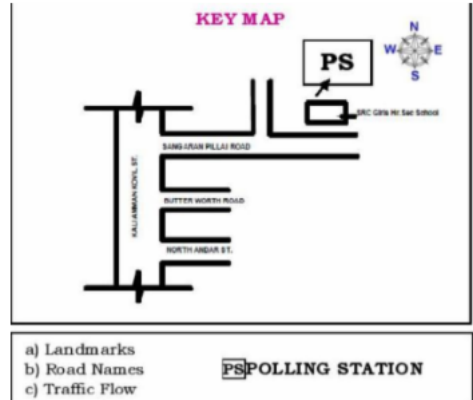

Google Map View

Polling Station Building Front View

Polling Station Front View

Cad View

Key MAP View

1 பெயர் : வனஜா - கணவர் பெயர்: கோபால் - வீட்டு எண் : 1 வயது : 50 பாலினம் : பெண் Photo is available	WRC0491118	2 பெயர் : ரத்தினம் - தந்தையின் பெயர்: முத்தையன் - வீட்டு எண் : 1-48 வயது : 55 பாலினம் : ஆண் Photo is available	HTC6994826	3 பெயர் : விஜயலட்சுமி - கணவர் பெயர்: ரத்தினம் - வீட்டு எண் : 1-48 வயது : 51 பாலினம் : பெண் Photo is available	HTC6996219
4 பெயர் : தர்ஷினி தந்தையின் பெயர்: ரத்தினம் வீட்டு எண் : 1/48 வயது : 25 பாலினம் : பெண் Photo is available	WRC1877042	5 பெயர் : பாஸ்கரமூர்த்தி - தந்தையின் பெயர்: ரத்தினம் - வீட்டு எண் : 1-50 வயது : 59 பாலினம் : ஆண் Photo is available	WRC0244723	6 பெயர் : ராஜேஸ்வரி - கணவர் பெயர்: பாஸ்கரமூர்த்தி - வீட்டு எண் : 1-50 வயது : 51 பாலினம் : பெண் Photo is available	WRC0244731
7 பெயர் : ஆர்த்தி பா தந்தையின் பெயர்: பாஸ்கர மூர்த்தி வீட்டு எண் : 1/50 வயது : 21 பாலினம் : பெண் Photo is available	WRC2089415	8 பெயர் : பழனிவேல் - தந்தையின் பெயர்: தங்கவேல் - வீட்டு எண் : 1-53 வயது : 63 பாலினம் : ஆண் Photo is available	HTC6993216	9 பெயர் : மீனாட்சி - கணவர் பெயர்: பழனிவேல் - வீட்டு எண் : 1-53 வயது : 53 பாலினம் : பெண் Photo is available	WRC1490234
10 பெயர் : வீர வெற்றிவேல் - தந்தையின் பெயர்: பழனிவேல் - வீட்டு எண் : 1-53 வயது : 33 பாலினம் : ஆண் Photo is available	WRC0585182	11 பெயர் : தங்கராசு - தந்தையின் பெயர்: மருதமுத்து - வீட்டு எண் : 1A வயது : 74 பாலினம் : ஆண் Photo is available	HTC9617507	12 பெயர் : மகாலெட்சுமி - தந்தையின் பெயர்: சம்பத் - வீட்டு எண் : 1A-A1 வயது : 35 பாலினம் : பெண் Photo is available	WRC0329938
13 பெயர் : அண்ணாத்துரை - தந்தையின் பெயர்: குருசாமி - வீட்டு எண் : 1-B வயது : 58 பாலினம் : ஆண் Photo is available	HTC9157330	14 பெயர் : வனிதா - கணவர் பெயர்: அண்ணாத்துரை - வீட்டு எண் : 1-B வயது : 48 பாலினம் : பெண் Photo is available	HTC9157439	15 பெயர் : ஜமுனாராணி - கணவர் பெயர்: அன்பரசு - வீட்டு எண் : 1-D வயது : 59 பாலினம் : பெண் Photo is available	HTC6991541
16 பெயர் : சசிகுமார் - தந்தையின் பெயர்: அன்பரசு - வீட்டு எண் : 1-D வயது : 36 பாலினம் : ஆண் Photo is available	WRC0330019	17 பெயர் : உமாராணி - கணவர் பெயர்: ஞானசேகரன் - வீட்டு எண் : 1-F வயது : 45 பாலினம் : பெண் Photo is available	DVS5836341	18 பெயர் : பிரபாகரன் - தந்தையின் பெயர்: குமரவேல்பிள்ளை வீட்டு எண் : 2-D வயது : 58 பாலினம் : ஆண் Photo is available	WRC0244822
19 பெயர் : சசிகலா - கணவர் பெயர்: முரளி சண்முகம் - வீட்டு எண் : 3 வயது : 43 பாலினம் : பெண் Photo is available	WRC0584847	20 பெயர் : உமாராணி - கணவர் பெயர்: சுப்பிரமணி - வீட்டு எண் : 3ஏ வயது : 61 பாலினம் : பெண் Photo is available	HTC1200385	21 பெயர் : யோகேஸ்வரமூர்த்தி தந்தையின் பெயர்: சுப்பிரமணி வீட்டு எண் : 3ஏ வயது : 22 பாலினம் : ஆண் Photo is available	WRC2003630
22 பெயர் : சுப்பிரமணி - தந்தையின் பெயர்: நீலமேகம் - வீட்டு எண் : 3-ஏ வயது : 67 பாலினம் : ஆண் Photo is available	HTC0803734	23 பெயர் : பிரான்சிஸ் பிரசன்னா - தந்தையின் பெயர்: பீட்டர் - வீட்டு எண் : 4-43 வயது : 30 பாலினம் : ஆண் Photo is available	WRC0856187	24 பெயர் : ஹரிஹரன் - தந்தையின் பெயர்: கிருஷ்ணாராவ் - வீட்டு எண் : 4A வயது : 59 பாலினம் : ஆண் Photo is available	HTC6014039
25 பெயர் : மோகனலெட்சுமி - கணவர் பெயர்: ஹரிஹரன் - வீட்டு எண் : 4A வயது : 56 பாலினம் : பெண் Photo is available	HTC6014088	26 பெயர் : சிவகுமார் தந்தையின் பெயர்: சுப்பிரமணி வீட்டு எண் : 4ஏ வயது : 47 பாலினம் : ஆண் Photo is available	WRC2148781	27 பெயர் : சங்கரிகார்த்திகா கணவர் பெயர்: சிவகுமார் வீட்டு எண் : 4ஏ வயது : 38 பாலினம் : பெண் Photo is available	WRC2148807
28 பெயர் : விஜயலெட்சுமி - கணவர் பெயர்: ஹரிஹரன் - வீட்டு எண் : 4A வயது : 30 பாலினம் : பெண் Photo is available	WRC1119676	29 பெயர் : சந்திரா கணவர் பெயர்: மாணிக்கவாசகன் வீட்டு எண் : 4பி 13 வயது : 60 பாலினம் : பெண் Photo is available	WRC2066108	30 பெயர் : சரஸ்வதி - கணவர் பெயர்: மலையாளன் - வீட்டு எண் : 4-F வயது : 52 பாலினம் : பெண் Photo is available	WRC0244905