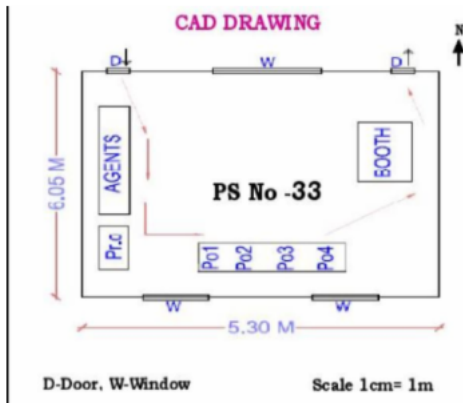

Google Map View

Polling Station Building Front View

Polling Station Front View

Cad View

Key MAP View

1	HTC1057512	பெயர் : சுப்ரமணியன் - தந்தையின் பெயர்: வெள்ளையன் - வீட்டு எண் : 1 வயது : 79 பாலினம் : ஆண்	Photo is available	2	WRC1202423	பெயர் : மகாலெட்சுமி - கணவர் பெயர்: சுப்ரமணியன் - வீட்டு எண் : 1 வயது : 78 பாலினம் : பெண்	Photo is available	3	WRC1307040	பெயர் : கனகசபாபதி - தந்தையின் பெயர்: பழனியாண்டி - வீட்டு எண் : 1 வயது : 69 பாலினம் : ஆண்	Photo is available
4	WRC0245217	பெயர் : முரளி - தந்தையின் பெயர்: ராமகிருஷ்ணன் - வீட்டு எண் : 1 வயது : 64 பாலினம் : ஆண்	Photo is available	5	KFS4259388	பெயர் : பெரியண்ணன் - தந்தையின் பெயர்: காத்தபெருமாள் - வீட்டு எண் : 1 வயது : 58 பாலினம் : ஆண்	Photo is available	6	KFS4259420	பெயர் : எழில் அரசி - கணவர் பெயர்: பெரியண்ணன் - வீட்டு எண் : 1 வயது : 53 பாலினம் : பெண்	Photo is available
7	WRC1784388	பெயர் : ராஜேந்திரன் தாயின் பெயர்: மாரியம்மாள் வீட்டு எண் : 1 வயது : 53 பாலினம் : ஆண்	Photo is available	8	WRC0348698	பெயர் : சசித்ரா - கணவர் பெயர்: ராஜாமணி - வீட்டு எண் : 1 வயது : 50 பாலினம் : பெண்	Photo is available	9	WRC1784370	பெயர் : மாரியம்மாள் கணவர் பெயர்: ராஜேந்திரன் வீட்டு எண் : 1 வயது : 44 பாலினம் : பெண்	Photo is available
10	WRC0348888	பெயர் : ஸ்ரீதேவி - தந்தையின் பெயர்: விநாயகம் - வீட்டு எண் : 1 வயது : 38 பாலினம் : பெண்	Photo is available	11	WRC0348649	பெயர் : தீனதயாளன் - தந்தையின் பெயர்: ரெங்கநாதன் - வீட்டு எண் : 1 வயது : 35 பாலினம் : ஆண்	Photo is available	12	WRC2017457	பெயர் : செங்கவி கணவர் பெயர்: சீனிவாசன் வீட்டு எண் : 1 வயது : 28 பாலினம் : பெண்	Photo is available
13	WRC1935733	பெயர் : ருபிகா தந்தையின் பெயர்: சங்கர் ராஜ் வீட்டு எண் : 1 வயது : 24 பாலினம் : பெண்	Photo is available	14	WRC2206381	பெயர் : மீநு மகிமா மீநு மகிமா சுப்ரமணியன் தந்தையின் பெயர்: சுப்ரமணியன் சுப்ரமணியன் வெள்ளையன் வீட்டு எண் : 1 வயது : 19 பாலினம் : பெண்	Photo is available	15	WRC0731794	பெயர் : அகிலாண்டேஷ்வரி - தந்தையின் பெயர்: விசாலாட்சி - வீட்டு எண் : 1A வயது : 34 பாலினம் : பெண்	Photo is available
16	WRC2017374	பெயர் : முஹமது அக்தர் ஹுசைன் தந்தையின் பெயர்: பஷிருதின் வீட்டு எண் : 1பீ வயது : 22 பாலினம் : ஆண்	Photo is available	17	UCH2227924	பெயர் : சாந்தகுமாரி ஞானராஜன் தந்தையின் பெயர்: ஞானராஜன் வீட்டு எண் : 1சி குட்லாக் அபார்ட்மெண்ட் வயது : 44 பாலினம் : பெண்	Photo is available	18	WRC1842194	பெயர் : நாகரத்தினம் ஐயப்பன் கணவர் பெயர்: ஐயப்பன் வீட்டு எண் : 2 வயது : 53 பாலினம் : பெண்	Photo is available
19	WRC1832922	பெயர் : தமிழ்செல்வி ஐயப்பன் கணவர் பெயர்: ஐயப்பன் வீட்டு எண் : 2 வயது : 37 பாலினம் : பெண்	Photo is available	20	WRC0547125	பெயர் : மனோஜ் பிரபாகர் - தந்தையின் பெயர்: மருதநாயகம் - வீட்டு எண் : 2 வயது : 35 பாலினம் : ஆண்	Photo is available	21	WRC2066132	பெயர் : மீனலோஷினி தந்தையின் பெயர்: ஸ்ரீதர் வீட்டு எண் : 2-103 வயது : 20 பாலினம் : பெண்	Photo is available
22	WRC2110021	பெயர் : யாசிரி முகமது அ தந்தையின் பெயர்: அய்யப் அலி வீட்டு எண் : 2/255 வயது : 31 பாலினம் : ஆண்	Photo is available	23	WRC0021501	பெயர் : சுரேந்திரன் - தந்தையின் பெயர்: ராஜேந்திரன் - வீட்டு எண் : 2B வயது : 37 பாலினம் : ஆண்	Photo is available	24	WRC0349514	பெயர் : பிரவீண் குமார் - தந்தையின் பெயர்: ராஜேந்திரன் - வீட்டு எண் : 2B-5 வயது : 34 பாலினம் : ஆண்	Photo is available
25	WRC1368653	பெயர் : ஸ்ரீதரணி தந்தையின் பெயர்: சுரேந்திரன் வீட்டு எண் : 2பீ-5 வயது : 33 பாலினம் : பெண்	Photo is available	26	WRC2042000	பெயர் : தீட்சனா தந்தையின் பெயர்: ரேங்கராஜன் வீட்டு எண் : 2சி வயது : 22 பாலினம் : பெண்	Photo is available	27	WRC2014835	பெயர் : கண்ணன் தந்தையின் பெயர்: ராமசாமி வீட்டு எண் : 2டி கேசவா ரெஸிடென்சி வயது : 63 பாலினம் : ஆண்	Photo is available
28	WRC0348607	பெயர் : சுப்ரமணியன் - தந்தையின் பெயர்: சுவாமிநாதன் - வீட்டு எண் : 2F வயது : 70 பாலினம் : ஆண்	Photo is available	29	WRC0348946	பெயர் : உமாசுப்ரமணியன் - கணவர் பெயர்: சுப்பிரமணியன் - வீட்டு எண் : 2F வயது : 66 பாலினம் : பெண்	Photo is available	30	WRC0586172	பெயர் : ப்ரியா - தந்தையின் பெயர்: சுப்ரமணியன் - வீட்டு எண் : 2F வயது : 32 பாலினம் : பெண்	Photo is available