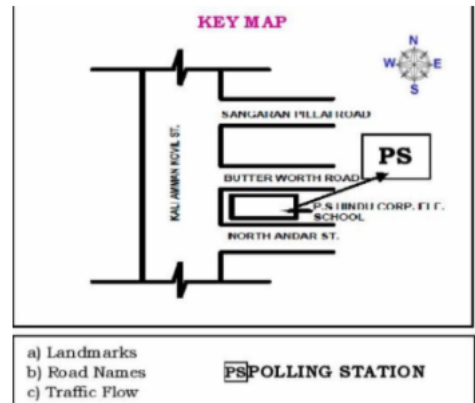

Google Map View

Polling Station Building Front View

Polling Station Front View

Cad View

Key MAP View

1	HTC1057512	பெயர் : சுப்ரமணியன் - தந்தையின் பெயர்: வெள்ளையன் - வீட்டு எண் : 1 வயது : 79 பாலினம் : ஆண்	Photo is available	2	WRC1202423	பெயர் : மகாலெட்சுமி - கணவர் பெயர்: சுப்ரமணியன் - வீட்டு எண் : 1 வயது : 78 பாலினம் : பெண்	Photo is available	3	WRC1307040	பெயர் : கனகசபாபதி - தந்தையின் பெயர்: பழனியாண்டி - வீட்டு எண் : 1 வயது : 69 பாலினம் : ஆண்	Photo is available
4	WRC0245217	பெயர் : முரளி - தந்தையின் பெயர்: ராமகிருஷ்ணன் - வீட்டு எண் : 1 வயது : 64 பாலினம் : ஆண்	Photo is available	5	KFS4259388	பெயர் : பெரியண்ணன் - தந்தையின் பெயர்: காத்தபெருமாள் - வீட்டு எண் : 1 வயது : 58 பாலினம் : ஆண்	Photo is available	6	KFS4259420	பெயர் : எழில் அரசி - கணவர் பெயர்: பெரியண்ணன் - வீட்டு எண் : 1 வயது : 53 பாலினம் : பெண்	Photo is available
7	WRC1784388	பெயர் : ராஜேந்திரன் தாயின் பெயர்: மாரியம்மாள் வீட்டு எண் : 1 வயது : 53 பாலினம் : ஆண்	Photo is available	8	WRC0348698	பெயர் : சசித்ரா - கணவர் பெயர்: ராஜாமணி - வீட்டு எண் : 1 வயது : 50 பாலினம் : பெண்	Photo is available	9	WRC1784370	பெயர் : மாரியம்மாள் கணவர் பெயர்: ராஜேந்திரன் வீட்டு எண் : 1 வயது : 44 பாலினம் : பெண்	Photo is available
10	WRC0348888	பெயர் : ஸ்ரீதேவி - தந்தையின் பெயர்: விநாயகம் - வீட்டு எண் : 1 வயது : 38 பாலினம் : பெண்	Photo is available	11	WRC0348649	பெயர் : தீனதயாளன் - தந்தையின் பெயர்: ரெங்கநாதன் - வீட்டு எண் : 1 வயது : 35 பாலினம் : ஆண்	Photo is available	12	WRC2017457	பெயர் : செங்கவி கணவர் பெயர்: சீனிவாசன் வீட்டு எண் : 1 வயது : 28 பாலினம் : பெண்	Photo is available
13	WRC1935733	பெயர் : ருபிகா தந்தையின் பெயர்: சங்கர் ராஜ் வீட்டு எண் : 1 வயது : 24 பாலினம் : பெண்	Photo is available	14	WRC2206381	பெயர் : மீநு மகிமா மீநு மகிமா சுப்ரமணியன் தந்தையின் பெயர்: சுப்ரமணியன் சுப்ரமணியன் வெள்ளையன் வீட்டு எண் : 1 வயது : 19 பாலினம் : பெண்	Photo is available	15	WRC0731794	பெயர் : அகிலாண்டேஷ்வரி - தந்தையின் பெயர்: விசாலாட்சி - வீட்டு எண் : 1A வயது : 34 பாலினம் : பெண்	Photo is available
16	WRC2017374	பெயர் : முஹமது அக்தர் ஹுசைன் தந்தையின் பெயர்: பஷிருதின் வீட்டு எண் : 1பீ வயது : 22 பாலினம் : ஆண்	Photo is available	17	UCH2227924	பெயர் : சாந்தகுமாரி ஞானராஜன் தந்தையின் பெயர்: ஞானராஜன் வீட்டு எண் : 1சி குட்லாக் அபார்ட்மெண்ட் வயது : 44 பாலினம் : பெண்	Photo is available	18	WRC1842194	பெயர் : நாகரத்தினம் ஐயப்பன் கணவர் பெயர்: ஐயப்பன் வீட்டு எண் : 2 வயது : 53 பாலினம் : பெண்	Photo is available
19	WRC1832922	பெயர் : தமிழ்செல்வி ஐயப்பன் கணவர் பெயர்: ஐயப்பன் வீட்டு எண் : 2 வயது : 37 பாலினம் : பெண்	Photo is available	20	WRC0547125	பெயர் : மனோஜ் பிரபாகர் - தந்தையின் பெயர்: மருதநாயகம் - வீட்டு எண் : 2 வயது : 35 பாலினம் : ஆண்	Photo is available	21	WRC2066132	பெயர் : மீனலோஷினி தந்தையின் பெயர்: ஸ்ரீதர் வீட்டு எண் : 2-103 வயது : 20 பாலினம் : பெண்	Photo is available
22	WRC2110021	பெயர் : யாசிரி முகமது அ தந்தையின் பெயர்: அய்யப் அலி வீட்டு எண் : 2/255 வயது : 31 பாலினம் : ஆண்	Photo is available	23	WRC0021501	பெயர் : சுரேந்திரன் - தந்தையின் பெயர்: ராஜேந்திரன் - வீட்டு எண் : 2B வயது : 37 பாலினம் : ஆண்	Photo is available	24	WRC0349514	பெயர் : பிரவீண் குமார் - தந்தையின் பெயர்: ராஜேந்திரன் - வீட்டு எண் : 2B-5 வயது : 34 பாலினம் : ஆண்	Photo is available
25	WRC1368653	பெயர் : ஸ்ரீதரணி தந்தையின் பெயர்: சுரேந்திரன் வீட்டு எண் : 2பீ-5 வயது : 33 பாலினம் : பெண்	Photo is available	26	WRC2042000	பெயர் : தீட்சனா தந்தையின் பெயர்: ரேங்கராஜன் வீட்டு எண் : 2சி வயது : 22 பாலினம் : பெண்	Photo is available	27	WRC2014835	பெயர் : கண்ணன் தந்தையின் பெயர்: ராமசாமி வீட்டு எண் : 2டி கேசவா ரெஸிடென்சி வயது : 63 பாலினம் : ஆண்	Photo is available
28	WRC0348607	பெயர் : சுப்ரமணியன் - தந்தையின் பெயர்: சுவாமிநாதன் - வீட்டு எண் : 2F வயது : 70 பாலினம் : ஆண்	Photo is available	29	WRC0348946	பெயர் : உமாசுப்ரமணியன் - கணவர் பெயர்: சுப்பிரமணியன் - வீட்டு எண் : 2F வயது : 66 பாலினம் : பெண்	Photo is available	30	WRC0586172	பெயர் : ப்ரியா - தந்தையின் பெயர்: சுப்ரமணியன் - வீட்டு எண் : 2F வயது : 32 பாலினம் : பெண்	Photo is available