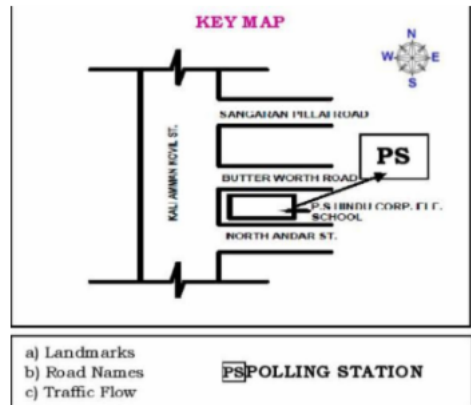

வாக்காளர் பதிவு அலுவலரின்
கையொப்பம்

Nazri Naksha

Google Map View

Polling Station Building Front View

Polling Station Front View

Cad View

Key MAP View

1 பெயர் : பாஸ்கரன் - தந்தையின் பெயர்: வெங்கட்ராமன் - வீட்டு எண் : 1-1 வயது : 66 பாலினம் : ஆண்	WRC1487537 Photo is available	2 பெயர் : லெட்சுமி - கணவர் பெயர்: பாஸ்கரன் - வீட்டு எண் : 1-1 வயது : 62 பாலினம் : பெண்	HTC7000524 Photo is available	3 பெயர் : சீத்தாலெட்சுமி - கணவர் பெயர்: நாராயணன் - வீட்டு எண் : 1-2 வயது : 88 பாலினம் : பெண்	HTC7000508 Photo is available
4 பெயர் : விக்கனேஷ் தந்தையின் பெயர்: ஸ்ரீதர் வீட்டு எண் : 2/103 வயது : 24 பாலினம் : ஆண்	WRC1817089 Photo is available	5 பெயர் : சப்தரிஷி - தந்தையின் பெயர்: வெங்கட்ராமன் - வீட்டு எண் : 3 வயது : 62 பாலினம் : ஆண்	HTC9518911 Photo is available	6 பெயர் : வசந்தி - கணவர் பெயர்: சப்தரிஷி - வீட்டு எண் : 3 வயது : 60 பாலினம் : பெண்	HTC7003437 Photo is available
7 பெயர் : தேவி லக்ஷ்மி தந்தையின் பெயர்: ரெங்கநாதன் வீட்டு எண் : 3 வயது : 28 பாலினம் : பெண்	WRC1817139 Photo is available	8 பெயர் : கண்ணப்பன் - தந்தையின் பெயர்: நாராயணசாமி - வீட்டு எண் : 4 வயது : 77 பாலினம் : ஆண்	HTC1116276 Photo is available	9 பெயர் : ராஜேஷ் - தந்தையின் பெயர்: கண்ணப்பன் - வீட்டு எண் : 4 வயது : 41 பாலினம் : ஆண்	HTC7003304 Photo is available
10 பெயர் : நவீண் - தந்தையின் பெயர்: சுப்ரமணி - வீட்டு எண் : 4 வயது : 30 பாலினம் : ஆண்	WRC0857276 Photo is available	11 பெயர் : சரோஜா - கணவர் பெயர்: ராமச்சந்திரன் - வீட்டு எண் : 5 வயது : 88 பாலினம் : பெண்	WRC0485359 Photo is available	12 பெயர் : கல்யாணராமன் - தந்தையின் பெயர்: ரெங்காச்சாரியர் - வீட்டு எண் : 5-1டி2 வயது : 69 பாலினம் : ஆண்	HTC0802975 Photo is available
13 பெயர் : விஜயலட்சுமி - கணவர் பெயர்: கல்யாணராமன் - வீட்டு எண் : 5-1டி2 வயது : 59 பாலினம் : பெண்	HTC0804179 Photo is available	14 பெயர் : பாலாஜி - தந்தையின் பெயர்: கல்யாணராமன் - வீட்டு எண் : 5-1டி2 வயது : 34 பாலினம் : ஆண்	WRC0349902 Photo is available	15 பெயர் : அட்சயா - தந்தையின் பெயர்: கல்யாண ராமன் - வீட்டு எண் : 5-1டி2 வயது : 31 பாலினம் : பெண்	WRC0732883 Photo is available
S 16 பெயர் : ராஜதுரை - தந்தையின் பெயர்: நடேசன் - வீட்டு எண் : 5டி வயது : 56 பாலினம் : ஆண்	YAK0754010 Photo is available	17 பெயர் : கணேசன் - தந்தையின் பெயர்: துரைசாமி - வீட்டு எண் : 6 வயது : 60 பாலினம் : ஆண்	WRC0245290 Photo is available	18 பெயர் : ரெங்கநாதன் - தந்தையின் பெயர்: கிருஷ்ணன் - வீட்டு எண் : 7 வயது : 67 பாலினம் : ஆண்	HTC8702201 Photo is available
19 பெயர் : தங்கமாயன் - தந்தையின் பெயர்: நாகராஜ் - வீட்டு எண் : 7 வயது : 30 பாலினம் : ஆண்	WRC0857284 Photo is available	20 பெயர் : சாந்தி கணவர் பெயர்: கோபி வீட்டு எண் : 7/145 வயது : 38 பாலினம் : பெண்	WRC2116077 Photo is available	21 பெயர் : கங்கா - கணவர் பெயர்: ராமமூர்த்தி - வீட்டு எண் : 8 வயது : 82 பாலினம் : பெண்	WRC1487552 Photo is available
22 பெயர் : செளந்தர்யா தந்தையின் பெயர்: ராமசாமி வீட்டு எண் : 8/16 வயது : 22 பாலினம் : பெண்	WRC2157345 Photo is available	23 பெயர் : தீபா கணவர் பெயர்: அண்ணாதுரை வீட்டு எண் : 8/16-125 வயது : 45 பாலினம் : பெண்	WRC1817113 Photo is available	24 பெயர் : ரஞ்சனா தந்தையின் பெயர்: துக்கா ராம் வீட்டு எண் : 8/35 வயது : 22 பாலினம் : பெண்	WRC2195048 Photo is available
25 பெயர் : சூதா - கணவர் பெயர்: சேதுராமன் - வீட்டு எண் : 10-A வயது : 66 பாலினம் : பெண்	HTC7001985 Photo is available	26 பெயர் : சினேகா கணவர் பெயர்: ஷிரே சங்கர் கிருஷ்ணா வீட்டு எண் : 10-பீ வயது : 28 பாலினம் : பெண்	WRC1931112 Photo is available	27 பெயர் : சிவதர்சனி தந்தையின் பெயர்: சிவகுமார் வீட்டு எண் : 145 வயது : 25 பாலினம் : பெண்	WRC1436914 Photo is available
28 பெயர் : லோகேஸ்வரி தந்தையின் பெயர்: மணிகண்டன் வீட்டு எண் : 11 வயது : 20 பாலினம் : பெண்	WRC2196129 Photo is available	29 பெயர் : திவ்யா தந்தையின் பெயர்: சக்திவேல் வீட்டு எண் : 11/45பி வயது : 19 பாலினம் : பெண்	WRC2186674 Photo is available	30 பெயர் : கிருத்திகா தந்தையின் பெயர்: சிவகுமார் வீட்டு எண் : 11-145ஸி வயது : 21 பாலினம் : பெண்	WRC2082345 Photo is available