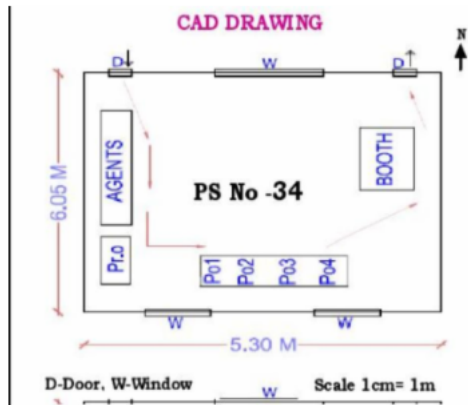

வாக்காளர் பதிவு அலுவலரின்
கையொப்பம்

Nazri Naksha

Google Map View

Polling Station Building Front View

Polling Station Front View

Cad View

Key MAP View

1 பெயர் : பாஸ்கரன் - தந்தையின் பெயர்: வெங்கட்ராமன் - வீட்டு எண் : 1-1 வயது : 66 பாலினம் : ஆண்	WRC1487537 Photo is available	2 பெயர் : லெட்சுமி - கணவர் பெயர்: பாஸ்கரன் - வீட்டு எண் : 1-1 வயது : 62 பாலினம் : பெண்	HTC7000524 Photo is available	3 பெயர் : சீத்தாலெட்சுமி - கணவர் பெயர்: நாராயணன் - வீட்டு எண் : 1-2 வயது : 88 பாலினம் : பெண்	HTC7000508 Photo is available
4 பெயர் : விக்கனேஷ் தந்தையின் பெயர்: ஸ்ரீதர் வீட்டு எண் : 2/103 வயது : 24 பாலினம் : ஆண்	WRC1817089 Photo is available	5 பெயர் : சப்தரிஷி - தந்தையின் பெயர்: வெங்கட்ராமன் - வீட்டு எண் : 3 வயது : 62 பாலினம் : ஆண்	HTC9518911 Photo is available	6 பெயர் : வசந்தி - கணவர் பெயர்: சப்தரிஷி - வீட்டு எண் : 3 வயது : 60 பாலினம் : பெண்	HTC7003437 Photo is available
7 பெயர் : தேவி லக்ஷ்மி தந்தையின் பெயர்: ரெங்கநாதன் வீட்டு எண் : 3 வயது : 28 பாலினம் : பெண்	WRC1817139 Photo is available	8 பெயர் : கண்ணப்பன் - தந்தையின் பெயர்: நாராயணசாமி - வீட்டு எண் : 4 வயது : 77 பாலினம் : ஆண்	HTC1116276 Photo is available	9 பெயர் : ராஜேஷ் - தந்தையின் பெயர்: கண்ணப்பன் - வீட்டு எண் : 4 வயது : 41 பாலினம் : ஆண்	HTC7003304 Photo is available
10 பெயர் : நவீண் - தந்தையின் பெயர்: சுப்ரமணி - வீட்டு எண் : 4 வயது : 30 பாலினம் : ஆண்	WRC0857276 Photo is available	11 பெயர் : சரோஜா - கணவர் பெயர்: ராமச்சந்திரன் - வீட்டு எண் : 5 வயது : 88 பாலினம் : பெண்	WRC0485359 Photo is available	12 பெயர் : கல்யாணராமன் - தந்தையின் பெயர்: ரெங்காச்சாரியர் - வீட்டு எண் : 5-1டி2 வயது : 69 பாலினம் : ஆண்	HTC0802975 Photo is available
13 பெயர் : விஜயலட்சுமி - கணவர் பெயர்: கல்யாணராமன் - வீட்டு எண் : 5-1டி2 வயது : 59 பாலினம் : பெண்	HTC0804179 Photo is available	14 பெயர் : பாலாஜி - தந்தையின் பெயர்: கல்யாணராமன் - வீட்டு எண் : 5-1டி2 வயது : 34 பாலினம் : ஆண்	WRC0349902 Photo is available	15 பெயர் : அட்சயா - தந்தையின் பெயர்: கல்யாண ராமன் - வீட்டு எண் : 5-1டி2 வயது : 31 பாலினம் : பெண்	WRC0732883 Photo is available
S 16 பெயர் : ராஜதுரை - தந்தையின் பெயர்: நடேசன் - வீட்டு எண் : 5டி வயது : 56 பாலினம் : ஆண்	YAK0754010 Photo is available	17 பெயர் : கணேசன் - தந்தையின் பெயர்: துரைசாமி - வீட்டு எண் : 6 வயது : 60 பாலினம் : ஆண்	WRC0245290 Photo is available	18 பெயர் : ரெங்கநாதன் - தந்தையின் பெயர்: கிருஷ்ணன் - வீட்டு எண் : 7 வயது : 67 பாலினம் : ஆண்	HTC8702201 Photo is available
19 பெயர் : தங்கமாயன் - தந்தையின் பெயர்: நாகராஜ் - வீட்டு எண் : 7 வயது : 30 பாலினம் : ஆண்	WRC0857284 Photo is available	20 பெயர் : சாந்தி கணவர் பெயர்: கோபி வீட்டு எண் : 7/145 வயது : 38 பாலினம் : பெண்	WRC2116077 Photo is available	21 பெயர் : கங்கா - கணவர் பெயர்: ராமமூர்த்தி - வீட்டு எண் : 8 வயது : 82 பாலினம் : பெண்	WRC1487552 Photo is available
22 பெயர் : செளந்தர்யா தந்தையின் பெயர்: ராமசாமி வீட்டு எண் : 8/16 வயது : 22 பாலினம் : பெண்	WRC2157345 Photo is available	23 பெயர் : தீபா கணவர் பெயர்: அண்ணாதுரை வீட்டு எண் : 8/16-125 வயது : 45 பாலினம் : பெண்	WRC1817113 Photo is available	24 பெயர் : ரஞ்சனா தந்தையின் பெயர்: துக்கா ராம் வீட்டு எண் : 8/35 வயது : 22 பாலினம் : பெண்	WRC2195048 Photo is available
25 பெயர் : சூதா - கணவர் பெயர்: சேதுராமன் - வீட்டு எண் : 10-A வயது : 66 பாலினம் : பெண்	HTC7001985 Photo is available	26 பெயர் : சினேகா கணவர் பெயர்: ஷிரே சங்கர் கிருஷ்ணா வீட்டு எண் : 10-பீ வயது : 28 பாலினம் : பெண்	WRC1931112 Photo is available	27 பெயர் : சிவதர்சனி தந்தையின் பெயர்: சிவகுமார் வீட்டு எண் : 145 வயது : 25 பாலினம் : பெண்	WRC1436914 Photo is available
28 பெயர் : லோகேஸ்வரி தந்தையின் பெயர்: மணிகண்டன் வீட்டு எண் : 11 வயது : 20 பாலினம் : பெண்	WRC2196129 Photo is available	29 பெயர் : திவ்யா தந்தையின் பெயர்: சக்திவேல் வீட்டு எண் : 11/45பி வயது : 19 பாலினம் : பெண்	WRC2186674 Photo is available	30 பெயர் : கிருத்திகா தந்தையின் பெயர்: சிவகுமார் வீட்டு எண் : 11-145ஸி வயது : 21 பாலினம் : பெண்	WRC2082345 Photo is available