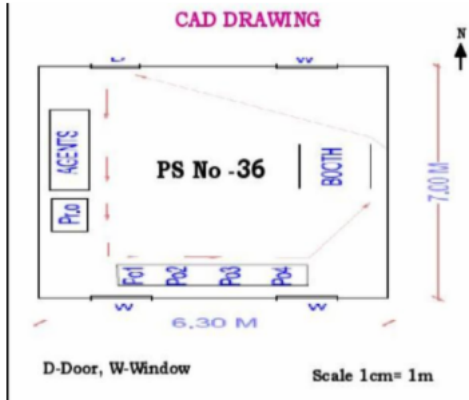

Google Map View

Polling Station Building Front View

Polling Station Front View

Cad View

Key MAP View

1 பெயர் : ஜோசப் தந்தையின் பெயர்: ஆரோக்கியம் வீட்டு எண் : 0 வயது : 70 பாலினம் : ஆண் Photo is available	WRC2183739	2 பெயர் : செல்வராஜ் - தந்தையின் பெயர்: மரிய லார்து - வீட்டு எண் : 1 வயது : 88 பாலினம் : ஆண் Photo is available	WRC1143338	3 பெயர் : ஜோசப் சேவியர் தந்தையின் பெயர்: வியாகப்பன் வீட்டு எண் : 1 வயது : 79 பாலினம் : ஆண் Photo is available	WRC1924158
4 பெயர் : பால்ராஜ் - தந்தையின் பெயர்: பாக்கியம் - வீட்டு எண் : 1 வயது : 54 பாலினம் : ஆண் Photo is available	WRC1022813	5 பெயர் : ஜோசப்ராஜ் - தந்தையின் பெயர்: ஆரோக்கியசாமி - வீட்டு எண் : 1 வயது : 43 பாலினம் : ஆண் Photo is available	HTC6465165	6 பெயர் : நவின்குமார் - தந்தையின் பெயர்: அந்தோனிசாமி - வீட்டு எண் : 1 வயது : 34 பாலினம் : ஆண் Photo is available	WRC1022797
R 7 பெயர் : ஆன்றோ - தந்தையின் பெயர்: ஆன்றனி - வீட்டு எண் : 1 வயது : 34 பாலினம் : ஆண் Photo is available	WRC1022722	8 பெயர் : ஜெனித் - தந்தையின் பெயர்: லாரன்ஸ் - வீட்டு எண் : 1 வயது : 33 பாலினம் : ஆண் Photo is available	WRC1022771	9 பெயர் : விகாஸ் - தந்தையின் பெயர்: லாரன்ஸ் - வீட்டு எண் : 1 வயது : 32 பாலினம் : ஆண் Photo is available	WRC1022755
10 பெயர் : கவியா தந்தையின் பெயர்: பரமசிவம் வீட்டு எண் : 1 வயது : 23 பாலினம் : பெண் Photo is available	WRC1924273	11 பெயர் : அருளானந்தம் - தந்தையின் பெயர்: சவரிமுத்து - வீட்டு எண் : 1A வயது : 76 பாலினம் : ஆண் Photo is available	WRC1009323	12 பெயர் : ஆரோக்கியா ராஜ் இ தந்தையின் பெயர்: இருதய சாமி வீட்டு எண் : 1ஏ வயது : 75 பாலினம் : ஆண் Photo is available	ZBK2001873
13 பெயர் : அருள் பீஸ் தந்தையின் பெயர்: ஸ்டானிஸ்லாஸ் வீட்டு எண் : 1ஏ வயது : 71 பாலினம் : ஆண் Photo is available	WRC2186377	14 பெயர் : மாரிதாஸ் தந்தையின் பெயர்: சிலுவைமுத்து வீட்டு எண் : 1ஏ வயது : 59 பாலினம் : ஆண் Photo is available	WRC2148856	15 பெயர் : பால் பிரகாஷ் தந்தையின் பெயர்: சூசை முத்து - வீட்டு எண் : 1A வயது : 53 பாலினம் : ஆண் Photo is available	WRC0023507
16 பெயர் : சந்தியாகு - தந்தையின் பெயர்: செபாஸ்டியன் - வீட்டு எண் : 1A வயது : 48 பாலினம் : ஆண் Photo is available	WRC0732313	17 பெயர் : லெயோனார்டு பர்னாந்து - தந்தையின் பெயர்: ஞானப்பிரகாசம் - வீட்டு எண் : 1-A வயது : 72 பாலினம் : ஆண் Photo is available	FSH0805622	18 பெயர் : அருள் ஒளி - தந்தையின் பெயர்: சவரி நாயகம் - வீட்டு எண் : 1-A வயது : 53 பாலினம் : ஆண் Photo is available	WRC0732255
# 19 பெயர் : அந்தோனிஇனிகோ இ தந்தையின் பெயர்: இருதயஜெபமாலை - வீட்டு எண் : 1A-1 வயது : 44 பாலினம் : ஆண் Photo is available	WRC1243898	20 பெயர் : பவுல்ராஜ் மைக்கேல் - தந்தையின் பெயர்: மைக்கேல் ராஜ் - வீட்டு எண் : 1-ஏ காலேஜ் சாலை வயது : 61 பாலினம் : ஆண் Photo is available	URT1089424	21 பெயர் : சூசை - தந்தையின் பெயர்: அந்தோனி - வீட்டு எண் : 3 வயது : 48 பாலினம் : ஆண் Photo is available	HTC6466098
22 பெயர் : சித்ரா தந்தையின் பெயர்: பன்னீர் செல்வம் வீட்டு எண் : 3 வயது : 29 பாலினம் : பெண் Photo is available	WRC1438555	23 பெயர் : சரிதா கணவர் பெயர்: பிரபுதாஸ் வீட்டு எண் : 5 வயது : 28 பாலினம் : பெண் Photo is available	WRC1438613	24 பெயர் : கிருஷ்ணமூர்த்தி தந்தையின் பெயர்: ஜெயலெட்சுமி வீட்டு எண் : 6 வயது : 62 பாலினம் : ஆண் Photo is available	WRC2066249
25 பெயர் : பீட்டர் தந்தையின் பெயர்: பீட்டர் செங்கோல் வீட்டு எண் : 6/1ஏ வயது : 76 பாலினம் : ஆண் Photo is available	WRC1925510	# 26 பெயர் : ம ஆ ஜோசப் அந்தோனி தந்தையின் பெயர்: மரியன்னஆரோக்கியம் வீட்டு எண் : 6 வயது : 73 பாலினம் : ஆண் Photo is available	WRC1923895	27 பெயர் : எம்மானுவேல் ஆரோக்கியம் தந்தையின் பெயர்: ஆரோக்கியம் வீட்டு எண் : 6/1ஏ வயது : 72 பாலினம் : ஆண் Photo is available	WRC1926385
28 பெயர் : ஜான் பீட்டர் அருளானந்தன் தந்தையின் பெயர்: லார்துசாமி வீட்டு எண் : 6/1ஏ வயது : 54 பாலினம் : ஆண் Photo is available	WRC1924596	29 பெயர் : மதுராபாஷினி தந்தையின் பெயர்: சுரேஷ் வீட்டு எண் : 11-1 வயது : 20 பாலினம் : பெண் Photo is available	WRC2183036	30 பெயர் : ஷிபா பாணு கணவர் பெயர்: குத்பதீன் வீட்டு எண் : 19 வயது : 22 பாலினம் : பெண் Photo is available	WRC2046829