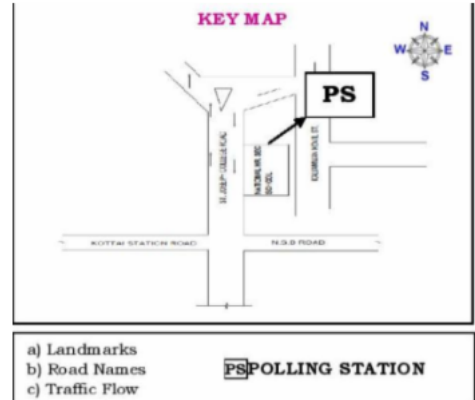

Google Map View

Polling Station Building Front View

Polling Station Front View

Cad View

Key MAP View

1 பெயர் : ஜோசப் தந்தையின் பெயர்: ஆரோக்கியம் வீட்டு எண் : 0 வயது : 70 பாலினம் : ஆண் Photo is available	WRC2183739	2 பெயர் : செல்வராஜ் - தந்தையின் பெயர்: மரிய லார்து - வீட்டு எண் : 1 வயது : 88 பாலினம் : ஆண் Photo is available	WRC1143338	3 பெயர் : ஜோசப் சேவியர் தந்தையின் பெயர்: வியாகப்பன் வீட்டு எண் : 1 வயது : 79 பாலினம் : ஆண் Photo is available	WRC1924158
4 பெயர் : பால்ராஜ் - தந்தையின் பெயர்: பாக்கியம் - வீட்டு எண் : 1 வயது : 54 பாலினம் : ஆண் Photo is available	WRC1022813	5 பெயர் : ஜோசப்ராஜ் - தந்தையின் பெயர்: ஆரோக்கியசாமி - வீட்டு எண் : 1 வயது : 43 பாலினம் : ஆண் Photo is available	HTC6465165	6 பெயர் : நவின்குமார் - தந்தையின் பெயர்: அந்தோனிசாமி - வீட்டு எண் : 1 வயது : 34 பாலினம் : ஆண் Photo is available	WRC1022797
R 7 பெயர் : ஆன்றோ - தந்தையின் பெயர்: ஆன்றனி - வீட்டு எண் : 1 வயது : 34 பாலினம் : ஆண் Photo is available	WRC1022722	8 பெயர் : ஜெனித் - தந்தையின் பெயர்: லாரன்ஸ் - வீட்டு எண் : 1 வயது : 33 பாலினம் : ஆண் Photo is available	WRC1022771	9 பெயர் : விகாஸ் - தந்தையின் பெயர்: லாரன்ஸ் - வீட்டு எண் : 1 வயது : 32 பாலினம் : ஆண் Photo is available	WRC1022755
10 பெயர் : கவியா தந்தையின் பெயர்: பரமசிவம் வீட்டு எண் : 1 வயது : 23 பாலினம் : பெண் Photo is available	WRC1924273	11 பெயர் : அருளானந்தம் - தந்தையின் பெயர்: சவரிமுத்து - வீட்டு எண் : 1A வயது : 76 பாலினம் : ஆண் Photo is available	WRC1009323	12 பெயர் : ஆரோக்கியா ராஜ் இ தந்தையின் பெயர்: இருதய சாமி வீட்டு எண் : 1ஏ வயது : 75 பாலினம் : ஆண் Photo is available	ZBK2001873
13 பெயர் : அருள் பீஸ் தந்தையின் பெயர்: ஸ்டானிஸ்லாஸ் வீட்டு எண் : 1ஏ வயது : 71 பாலினம் : ஆண் Photo is available	WRC2186377	14 பெயர் : மாரிதாஸ் தந்தையின் பெயர்: சிலுவைமுத்து வீட்டு எண் : 1ஏ வயது : 59 பாலினம் : ஆண் Photo is available	WRC2148856	15 பெயர் : பால் பிரகாஷ் தந்தையின் பெயர்: சூசை முத்து - வீட்டு எண் : 1A வயது : 53 பாலினம் : ஆண் Photo is available	WRC0023507
16 பெயர் : சந்தியாகு - தந்தையின் பெயர்: செபாஸ்டியன் - வீட்டு எண் : 1A வயது : 48 பாலினம் : ஆண் Photo is available	WRC0732313	17 பெயர் : லெயோனார்டு பர்னாந்து - தந்தையின் பெயர்: ஞானப்பிரகாசம் - வீட்டு எண் : 1-A வயது : 72 பாலினம் : ஆண் Photo is available	FSH0805622	18 பெயர் : அருள் ஒளி - தந்தையின் பெயர்: சவரி நாயகம் - வீட்டு எண் : 1-A வயது : 53 பாலினம் : ஆண் Photo is available	WRC0732255
# 19 பெயர் : அந்தோனிஇனிகோ இ தந்தையின் பெயர்: இருதயஜெபமாலை - வீட்டு எண் : 1A-1 வயது : 44 பாலினம் : ஆண் Photo is available	WRC1243898	20 பெயர் : பவுல்ராஜ் மைக்கேல் - தந்தையின் பெயர்: மைக்கேல் ராஜ் - வீட்டு எண் : 1-ஏ காலேஜ் சாலை வயது : 61 பாலினம் : ஆண் Photo is available	URT1089424	21 பெயர் : சூசை - தந்தையின் பெயர்: அந்தோனி - வீட்டு எண் : 3 வயது : 48 பாலினம் : ஆண் Photo is available	HTC6466098
22 பெயர் : சித்ரா தந்தையின் பெயர்: பன்னீர் செல்வம் வீட்டு எண் : 3 வயது : 29 பாலினம் : பெண் Photo is available	WRC1438555	23 பெயர் : சரிதா கணவர் பெயர்: பிரபுதாஸ் வீட்டு எண் : 5 வயது : 28 பாலினம் : பெண் Photo is available	WRC1438613	24 பெயர் : கிருஷ்ணமூர்த்தி தந்தையின் பெயர்: ஜெயலெட்சுமி வீட்டு எண் : 6 வயது : 62 பாலினம் : ஆண் Photo is available	WRC2066249
25 பெயர் : பீட்டர் தந்தையின் பெயர்: பீட்டர் செங்கோல் வீட்டு எண் : 6/1ஏ வயது : 76 பாலினம் : ஆண் Photo is available	WRC1925510	# 26 பெயர் : ம ஆ ஜோசப் அந்தோனி தந்தையின் பெயர்: மரியன்னஆரோக்கியம் வீட்டு எண் : 6 வயது : 73 பாலினம் : ஆண் Photo is available	WRC1923895	27 பெயர் : எம்மானுவேல் ஆரோக்கியம் தந்தையின் பெயர்: ஆரோக்கியம் வீட்டு எண் : 6/1ஏ வயது : 72 பாலினம் : ஆண் Photo is available	WRC1926385
28 பெயர் : ஜான் பீட்டர் அருளானந்தன் தந்தையின் பெயர்: லார்துசாமி வீட்டு எண் : 6/1ஏ வயது : 54 பாலினம் : ஆண் Photo is available	WRC1924596	29 பெயர் : மதுராபாஷினி தந்தையின் பெயர்: சுரேஷ் வீட்டு எண் : 11-1 வயது : 20 பாலினம் : பெண் Photo is available	WRC2183036	30 பெயர் : ஷிபா பாணு கணவர் பெயர்: குத்பதீன் வீட்டு எண் : 19 வயது : 22 பாலினம் : பெண் Photo is available	WRC2046829