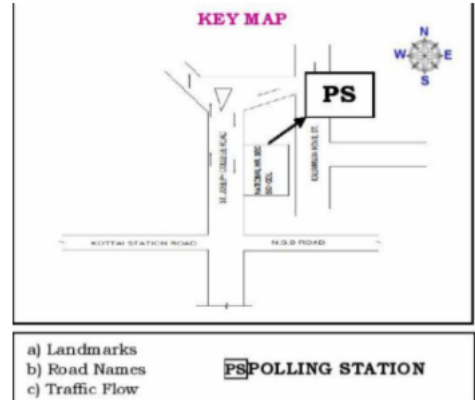

### 3. வாக்குச் சாவடியின் விவரங்கள்

வாக்குச் சாவடியின் எண் மற்றும் பெயர் : 40 - தேசிய கல்லூரி மேல்நிலைபள்ளி கல்லூரி சாலை, சிந்தாமணி, வடக்கு பார்த்த கெட்டி மெத்தை கட்டிடம் வாக்குச் சாவடியின் முகவரி : தேசிய கல்லூரி மேல்நிலைபள்ளி, கல்லூரி சாலை, சத்திரம் பஸ் நிலையம்,	<b>வாக்குச் சாவடியின் வகைப்பாடு (ஆண்/பெண்/பொது)</b>	<b>பொது</b>
	<b>துணை வாக்குச் சாவடிகளின் எண்ணிக்கை :</b>	0

Google Map View

Polling Station Building Front View

Polling Station Front View

Cad View

Key MAP View

சட்டமன்றத் தொகுதியின் எண் மற்றும் பெயர் : 141-திருச்சிராப்பள்ளி(கிழக்கு)  
பிரிவு எண் மற்றும் பெயர் 1-திருச்சிராப்பள்ளி மாநகராட்சி, வார்டு 14 வாணபட்டறை தெரு