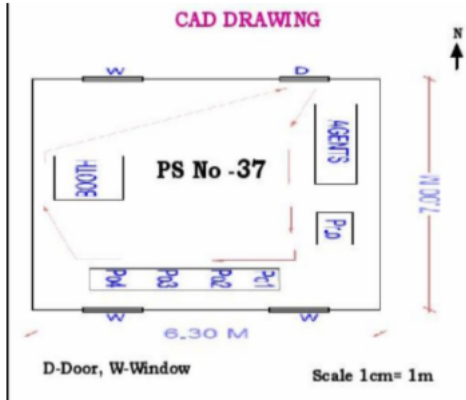

Google Map View

Polling Station Building Front View

Polling Station Front View

Cad View

Key MAP View

சட்டமன்றத் தொகுதியின் எண் மற்றும் பெயர் : 141-திருச்சிராப்பள்ளி(கிழக்கு)  
பிரிவு எண் மற்றும் பெயர் 1-திருச்சிராப்பள்ளி மாநகராட்சி, வார்டு 14 வாணபட்டறை தெரு