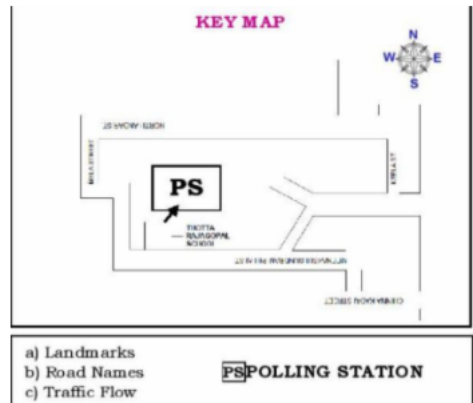

Google Map View

Polling Station Building Front View

Polling Station Front View

Cad View

Key MAP View

1 பெயர் : கிருஷ்ணகுமார் - தந்தையின் பெயர்: மாயழகு - வீட்டு எண் : 0 வயது : 45 பாலினம் : ஆண்	DVG0828376 Photo is available	2 பெயர் : கந்தம்மாள்பருவதம் - கணவர் பெயர்: ஈஸ்வரன் - வீட்டு எண் : 1 வயது : 84 பாலினம் : பெண்	WRC1557651 Photo is available	3 பெயர் : தர்மலிங்கம் - தந்தையின் பெயர்: குமாரசாமி - வீட்டு எண் : 1 வயது : 84 பாலினம் : ஆண்	WRC1557669 Photo is available
4 பெயர் : குஞ்சம்மாள் - கணவர் பெயர்: ஆழ்வார் - வீட்டு எண் : 1 வயது : 80 பாலினம் : பெண்	WRC0351304 Photo is available	5 பெயர் : நாகம்மாள் - கணவர் பெயர்: முத்துசாமி - வீட்டு எண் : 1 வயது : 76 பாலினம் : பெண்	WRC0351494 Photo is available	6 பெயர் : சரஸ்வதி - கணவர் பெயர்: ஆறுமுகம்பிள்ளை - வீட்டு எண் : 1 வயது : 74 பாலினம் : பெண்	WRC0350777 Photo is available
7 பெயர் : பாலசுப்ரமணி - தந்தையின் பெயர்: முத்து - வீட்டு எண் : 1 வயது : 58 பாலினம் : ஆண்	WRC0351528 Photo is available	8 பெயர் : முரளி - தாயின் பெயர்: சீதாலட்சுமி - வீட்டு எண் : 1 வயது : 54 பாலினம் : ஆண்	WRC0958785 Photo is available	9 பெயர் : மீனாட்சி - கணவர் பெயர்: முரளி - வீட்டு எண் : 1 வயது : 52 பாலினம் : பெண்	WRC0958777 Photo is available
10 பெயர் : செந்தில்முருகன் - தந்தையின் பெயர்: தண்டபாணி - வீட்டு எண் : 1 வயது : 51 பாலினம் : ஆண்	WRC0325738 Photo is available	11 பெயர் : ஜெயந்தி - கணவர் பெயர்: செந்தில்குமார் - வீட்டு எண் : 1 வயது : 49 பாலினம் : பெண்	WRC0350785 Photo is available	12 பெயர் : செந்தில்குமார் - தந்தையின் பெயர்: சின்னப்பா - வீட்டு எண் : 1 வயது : 46 பாலினம் : ஆண்	WRC0351064 Photo is available
13 பெயர் : சங்கர் - தந்தையின் பெயர்: சந்தானம் - வீட்டு எண் : 1 வயது : 42 பாலினம் : ஆண்	DVG0897041 Photo is available	14 பெயர் : அஞ்சலை - கணவர் பெயர்: சங்கர் - வீட்டு எண் : 1 வயது : 42 பாலினம் : பெண்	WRC0350884 Photo is available	15 பெயர் : கீருத்திகா - தந்தையின் பெயர்: சுவாமிநாதன் - வீட்டு எண் : 1 வயது : 40 பாலினம் : பெண்	KFS4650271 Photo is available
16 பெயர் : ராம்பிரசாத் - தந்தையின் பெயர்: முரளி - வீட்டு எண் : 1 வயது : 37 பாலினம் : ஆண்	WRC0350918 Photo is available	17 பெயர் : வீரமணி - தந்தையின் பெயர்: வீரப்பன் - வீட்டு எண் : 1 வயது : 36 பாலினம் : ஆண்	WRC0351502 Photo is available	18 பெயர் : செந்தில்குமார் தந்தையின் பெயர்: சாவித்திரி வீட்டு எண் : 1 வயது : 35 பாலினம் : ஆண்	WRC0183228 Photo is available
19 பெயர் : மீனாட்சி - தந்தையின் பெயர்: பாலசுப்ரமணியன் - வீட்டு எண் : 1 வயது : 34 பாலினம் : பெண்	WRC0325415 Photo is available	20 பெயர் : தர்மராஜ் - தந்தையின் பெயர்: நாகராஜன் - வீட்டு எண் : 1 வயது : 34 பாலினம் : ஆண்	WRC0325837 Photo is available	21 பெயர் : கிருஷ்ணமூர்த்தி - தந்தையின் பெயர்: முரளி - வீட்டு எண் : 1 வயது : 31 பாலினம் : ஆண்	WRC0958819 Photo is available
22 பெயர் : சித்ரா கணவர் பெயர்: கல்யாண்குமார் வீட்டு எண் : 1 வயது : 56 பாலினம் : பெண்	WRC1436575 Photo is available	23 பெயர் : ரமணி - தந்தையின் பெயர்: ராமச்சந்திரன் - வீட்டு எண் : 3 வயது : 68 பாலினம் : ஆண்	WRC1257195 Photo is available	24 பெயர் : ஹேமமாலினி - கணவர் பெயர்: ரமணி - வீட்டு எண் : 3 வயது : 67 பாலினம் : பெண்	WRC1257203 Photo is available
25 பெயர் : வெங்கட்ராமன் - தந்தையின் பெயர்: கணபதி - வீட்டு எண் : 3 வயது : 63 பாலினம் : ஆண்	DVG2525954 Photo is available	26 பெயர் : ஸ்ரீதரன் - தந்தையின் பெயர்: கணபதி - வீட்டு எண் : 3 வயது : 61 பாலினம் : ஆண்	WRC1557685 Photo is available	27 பெயர் : கீதா - கணவர் பெயர்: வெங்கட்ராமன் - வீட்டு எண் : 3 வயது : 53 பாலினம் : பெண்	DVG2525962 Photo is available
28 பெயர் : முரளிதரன் - தந்தையின் பெயர்: ராதாகிருஷ்ணன் - வீட்டு எண் : 3 வயது : 52 பாலினம் : ஆண்	WRC0332494 Photo is available	29 பெயர் : சரண்யா - தந்தையின் பெயர்: ரமணி - வீட்டு எண் : 3 வயது : 39 பாலினம் : பெண்	WRC1257211 Photo is available	30 பெயர் : கௌதம் - தாயின் பெயர்: ராஜேஸ்வரி - வீட்டு எண் : 3 வயது : 31 பாலினம் : ஆண்	WRC1023142 Photo is available