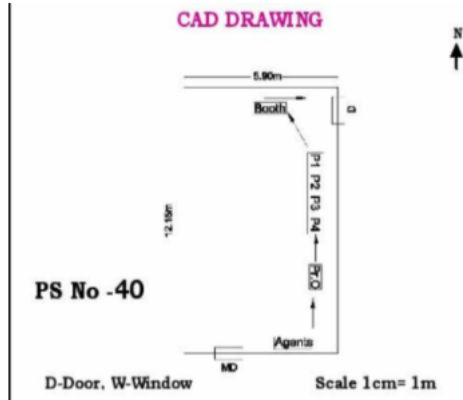

வாக்காளர் பதிவு அலுவலரின்
கையொப்பம்

Nazri Naksha

Google Map View

Polling Station Building Front View

Polling Station Front View

Cad View

Key MAP View

சட்டமன்றத் தொகுதியின் எண் மற்றும் பெயர் : 141-திருச்சிராப்பள்ளி(கிழக்கு)
பிரிவு எண் மற்றும் பெயர் 1-திருச்சிராப்பள்ளி மாநகராட்சி, வார்டு 13 நயினார் கோவில் சந்து