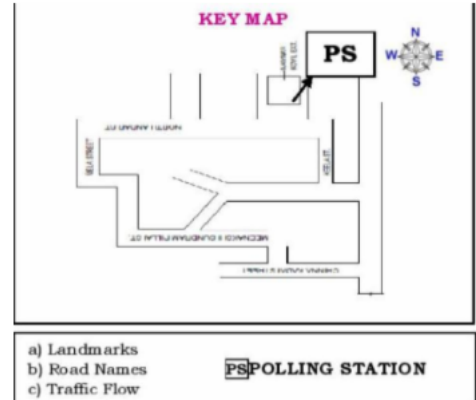

3. வாக்குச் சாவடியின் விவரங்கள்

| | | |
|--|---|-------------|
| வாக்குச் சாவடியின் எண் மற்றும் பெயர் : 43 - ஐசிடிஎஸ் மையம் ,தாயுமானவர் தெரு, மலைக்கோட்டை ஆஸ்பெட்டோட்டஸ் கூரை கட்டிடம் மேற்கு நோக்கி வாக்குச் சாவடியின் முகவரி : ஒருங்கிணைந்த குழந்தைகள் வளர்ச்சி மையம், தாயுமானவர் தெரு,மலைக்கோட்டை,ஆஸ்பெட்டோட்டஸ் ரூஃப் கட்டிடம்,மேற்கு பார்த்தது, . | வாக்குச் சாவடியின் வகைப்பாடு (ஆண்/பெண்/பொது) | பொது |
| | துணை வாக்குச் சாவடிகளின் எண்ணிக்கை : | 0 |

வாக்காளர் பதிவு அலுவலரின்
கையொப்பம்

Nazri Naksha

Google Map View

Polling Station Building Front View

Polling Station Front View

Cad View

Key MAP View

சட்டமன்றத் தொகுதியின் எண் மற்றும் பெயர் : 141-திருச்சிராப்பள்ளி(கிழக்கு)
பிரிவு எண் மற்றும் பெயர் 1-திருச்சிராப்பள்ளி மாநகராட்சி, வார்டு 13 நயினார் கோவில் சந்து