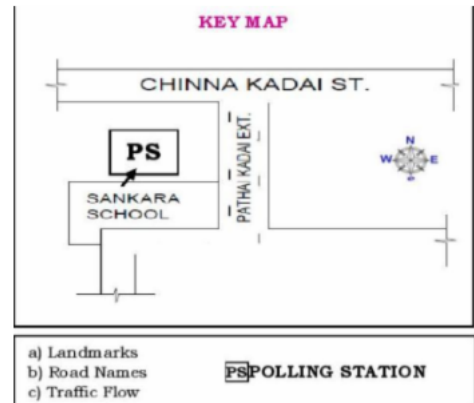

Nazri Naksha

Google Map View

Polling Station Building Front View

Polling Station Front View

Cad View

Key MAP View

1	WRC0026369	பெயர் : கணபதி நாராயணன் - தந்தையின் பெயர்: நாராயணன் - வீட்டு எண் : 1 வயது : 78 பாலினம் : ஆண்	Photo is available	2	WRC1734052	பெயர் : சீனிவாசன் - தந்தையின் பெயர்: நாராயணசாமி - வீட்டு எண் : 1 வயது : 75 பாலினம் : ஆண்	Photo is available	3	WRC0026351	பெயர் : ஜெயந்தி - கணவர் பெயர்: கணபதி நாராயணன் - வீட்டு எண் : 1 வயது : 72 பாலினம் : பெண்	Photo is available
4	WRC1734060	பெயர் : கமலம் - கணவர் பெயர்: சீனிவாசன் - வீட்டு எண் : 1 வயது : 68 பாலினம் : பெண்	Photo is available	5	WRC0859496	பெயர் : பூநகாந்த் - தந்தையின் பெயர்: சீனிவாசன் - வீட்டு எண் : 1 வயது : 31 பாலினம் : ஆண்	Photo is available	6	WRC1831320	பெயர் : யோகேஷ் தந்தையின் பெயர்: சண்முகம் வீட்டு எண் : 1F/1 வயது : 26 பாலினம் : ஆண்	Photo is available
7	WRC1024439	பெயர் : சாந்தி - கணவர் பெயர்: கோவிந்தராஜ் - வீட்டு எண் : 2a வயது : 60 பாலினம் : பெண்	Photo is available	8	WRC0734814	பெயர் : பிரியா - தந்தையின் பெயர்: கோவிந்தராஜ் - வீட்டு எண் : 2A வயது : 33 பாலினம் : பெண்	Photo is available	9	WRC0484188	பெயர் : வத்லா - கணவர் பெயர்: லோகநாதன் - வீட்டு எண் : 3 வயது : 81 பாலினம் : பெண்	Photo is available
10	WRC1734086	பெயர் : சந்திரசேகரன் - தந்தையின் பெயர்: வேம்பன் - வீட்டு எண் : 3 வயது : 64 பாலினம் : ஆண்	Photo is available	11	DVG0663351	பெயர் : சாந்தி - கணவர் பெயர்: சந்திரசேகரன் - வீட்டு எண் : 3 வயது : 56 பாலினம் : பெண்	Photo is available	12	DVG5222724	பெயர் : சங்கரநாராயணன் - தந்தையின் பெயர்: இராமசாமிஅய்யர் - வீட்டு எண் : 4 வயது : 57 பாலினம் : ஆண்	Photo is available
13	WRC1143585	பெயர் : ஈஸ்வரி - கணவர் பெயர்: சங்கரநாராயணன் - வீட்டு எண் : 4 வயது : 43 பாலினம் : பெண்	Photo is available	14	WRC2028868	பெயர் : நாகராஜ் தாயின் பெயர்: ஈஸ்வரி வீட்டு எண் : 4 வயது : 25 பாலினம் : ஆண்	Photo is available	15	WRC1734136	பெயர் : கோவிந்தராஜ் - தந்தையின் பெயர்: ஆறுமுகம் - வீட்டு எண் : 5 வயது : 73 பாலினம் : ஆண்	Photo is available
16	WRC1430446	பெயர் : ஆனந்தராஜ் தந்தையின் பெயர்: கோவிந்தராஜ் வீட்டு எண் : 2 வயது : 25 பாலினம் : ஆண்	Photo is available	17	WRC1734151	பெயர் : வன்னிஸ்வரி - கணவர் பெயர்: நாராயணன் - வீட்டு எண் : 6 வயது : 61 பாலினம் : பெண்	Photo is available	18	DVG5267307	பெயர் : நிர்மலா - கணவர் பெயர்: மருதை - வீட்டு எண் : 6 வயது : 53 பாலினம் : பெண்	Photo is available
19	DVG0663120	பெயர் : சிவபிரசாத் - தந்தையின் பெயர்: நாராயணன் - வீட்டு எண் : 6 வயது : 44 பாலினம் : ஆண்	Photo is available	20	WRC0026310	பெயர் : மோகன்ராம் - தந்தையின் பெயர்: நாராயணன் - வீட்டு எண் : 6 வயது : 37 பாலினம் : ஆண்	Photo is available	21	WRC0859504	பெயர் : கோமதி - தந்தையின் பெயர்: மருதை - வீட்டு எண் : 6 வயது : 30 பாலினம் : பெண்	Photo is available
22	WRC0484113	பெயர் : வசந்தா - கணவர் பெயர்: சுவாமிநாதன் - வீட்டு எண் : 7 வயது : 81 பாலினம் : பெண்	Photo is available	23	WRC0484121	பெயர் : சங்கரன் - தந்தையின் பெயர்: பாலசுப்ரமணியன் - வீட்டு எண் : 7 வயது : 76 பாலினம் : ஆண்	Photo is available	24	WRC1976067	பெயர் : ராஜ்குமார் தந்தையின் பெயர்: சுப்புராய பிள்ளை வீட்டு எண் : 7 வயது : 71 பாலினம் : ஆண்	Photo is available
25	WRC0484139	பெயர் : நாகலக்ஷ்மி - கணவர் பெயர்: சங்கரன் - வீட்டு எண் : 7 வயது : 68 பாலினம் : பெண்	Photo is available	26	WRC1975788	பெயர் : நித்யா கணவர் பெயர்: ராஜ்குமார் வீட்டு எண் : 7 வயது : 41 பாலினம் : பெண்	Photo is available	27	WRC1374404	பெயர் : தேவேந்திரன் தந்தையின் பெயர்: சுந்தர்ராஜன் வீட்டு எண் : 7-15 வயது : 27 பாலினம் : ஆண்	Photo is available
28	WRC1734185	பெயர் : பிருதிவிராஜன் - தந்தையின் பெயர்: செல்வராஜ் - வீட்டு எண் : 8 வயது : 59 பாலினம் : ஆண்	Photo is available	29	DVG1583855	பெயர் : திலகவதி - கணவர் பெயர்: பிருதிவிராஜன் - வீட்டு எண் : 8 வயது : 54 பாலினம் : பெண்	Photo is available	30	WRC0859488	பெயர் : சாவித்ரி ராஜ்புரோஹித் தந்தையின் பெயர்: போபராம் - வீட்டு எண் : 8 வயது : 31 பாலினம் : பெண்	Photo is available