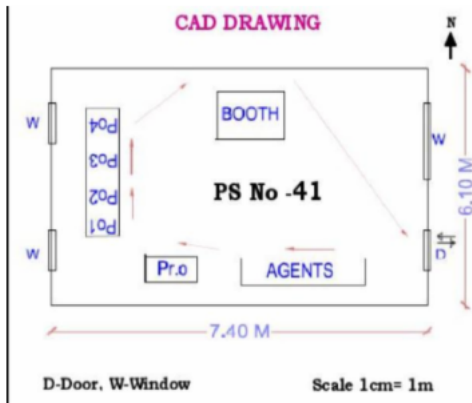

Nazri Naksha

Google Map View

Polling Station Building Front View

Polling Station Front View

Cad View

Key MAP View

1	WRC0026369	பெயர் : கணபதி நாராயணன் - தந்தையின் பெயர்: நாராயணன் - வீட்டு எண் : 1 வயது : 78 பாலினம் : ஆண்	Photo is available	2	WRC1734052	பெயர் : சீனிவாசன் - தந்தையின் பெயர்: நாராயணசாமி - வீட்டு எண் : 1 வயது : 75 பாலினம் : ஆண்	Photo is available	3	WRC0026351	பெயர் : ஜெயந்தி - கணவர் பெயர்: கணபதி நாராயணன் - வீட்டு எண் : 1 வயது : 72 பாலினம் : பெண்	Photo is available
4	WRC1734060	பெயர் : கமலம் - கணவர் பெயர்: சீனிவாசன் - வீட்டு எண் : 1 வயது : 68 பாலினம் : பெண்	Photo is available	5	WRC0859496	பெயர் : பூநகாந்த் - தந்தையின் பெயர்: சீனிவாசன் - வீட்டு எண் : 1 வயது : 31 பாலினம் : ஆண்	Photo is available	6	WRC1831320	பெயர் : யோகேஷ் தந்தையின் பெயர்: சண்முகம் வீட்டு எண் : 1F/1 வயது : 26 பாலினம் : ஆண்	Photo is available
7	WRC1024439	பெயர் : சாந்தி - கணவர் பெயர்: கோவிந்தராஜ் - வீட்டு எண் : 2a வயது : 60 பாலினம் : பெண்	Photo is available	8	WRC0734814	பெயர் : பிரியா - தந்தையின் பெயர்: கோவிந்தராஜ் - வீட்டு எண் : 2A வயது : 33 பாலினம் : பெண்	Photo is available	9	WRC0484188	பெயர் : வத்லா - கணவர் பெயர்: லோகநாதன் - வீட்டு எண் : 3 வயது : 81 பாலினம் : பெண்	Photo is available
10	WRC1734086	பெயர் : சந்திரசேகரன் - தந்தையின் பெயர்: வேம்பன் - வீட்டு எண் : 3 வயது : 64 பாலினம் : ஆண்	Photo is available	11	DVG0663351	பெயர் : சாந்தி - கணவர் பெயர்: சந்திரசேகரன் - வீட்டு எண் : 3 வயது : 56 பாலினம் : பெண்	Photo is available	12	DVG5222724	பெயர் : சங்கரநாராயணன் - தந்தையின் பெயர்: இராமசாமிஅய்யர் - வீட்டு எண் : 4 வயது : 57 பாலினம் : ஆண்	Photo is available
13	WRC1143585	பெயர் : ஈஸ்வரி - கணவர் பெயர்: சங்கரநாராயணன் - வீட்டு எண் : 4 வயது : 43 பாலினம் : பெண்	Photo is available	14	WRC2028868	பெயர் : நாகராஜ் தாயின் பெயர்: ஈஸ்வரி வீட்டு எண் : 4 வயது : 25 பாலினம் : ஆண்	Photo is available	15	WRC1734136	பெயர் : கோவிந்தராஜ் - தந்தையின் பெயர்: ஆறுமுகம் - வீட்டு எண் : 5 வயது : 73 பாலினம் : ஆண்	Photo is available
16	WRC1430446	பெயர் : ஆனந்தராஜ் தந்தையின் பெயர்: கோவிந்தராஜ் வீட்டு எண் : 2 வயது : 25 பாலினம் : ஆண்	Photo is available	17	WRC1734151	பெயர் : வன்னிஸ்வரி - கணவர் பெயர்: நாராயணன் - வீட்டு எண் : 6 வயது : 61 பாலினம் : பெண்	Photo is available	18	DVG5267307	பெயர் : நிர்மலா - கணவர் பெயர்: மருதை - வீட்டு எண் : 6 வயது : 53 பாலினம் : பெண்	Photo is available
19	DVG0663120	பெயர் : சிவபிரசாத் - தந்தையின் பெயர்: நாராயணன் - வீட்டு எண் : 6 வயது : 44 பாலினம் : ஆண்	Photo is available	20	WRC0026310	பெயர் : மோகன்ராம் - தந்தையின் பெயர்: நாராயணன் - வீட்டு எண் : 6 வயது : 37 பாலினம் : ஆண்	Photo is available	21	WRC0859504	பெயர் : கோமதி - தந்தையின் பெயர்: மருதை - வீட்டு எண் : 6 வயது : 30 பாலினம் : பெண்	Photo is available
22	WRC0484113	பெயர் : வசந்தா - கணவர் பெயர்: சுவாமிநாதன் - வீட்டு எண் : 7 வயது : 81 பாலினம் : பெண்	Photo is available	23	WRC0484121	பெயர் : சங்கரன் - தந்தையின் பெயர்: பாலசுப்ரமணியன் - வீட்டு எண் : 7 வயது : 76 பாலினம் : ஆண்	Photo is available	24	WRC1976067	பெயர் : ராஜ்குமார் தந்தையின் பெயர்: சுப்புராய பிள்ளை வீட்டு எண் : 7 வயது : 71 பாலினம் : ஆண்	Photo is available
25	WRC0484139	பெயர் : நாகலக்ஷ்மி - கணவர் பெயர்: சங்கரன் - வீட்டு எண் : 7 வயது : 68 பாலினம் : பெண்	Photo is available	26	WRC1975788	பெயர் : நித்யா கணவர் பெயர்: ராஜ்குமார் வீட்டு எண் : 7 வயது : 41 பாலினம் : பெண்	Photo is available	27	WRC1374404	பெயர் : தேவேந்திரன் தந்தையின் பெயர்: சுந்தர்ராஜன் வீட்டு எண் : 7-15 வயது : 27 பாலினம் : ஆண்	Photo is available
28	WRC1734185	பெயர் : பிருதிவிராஜன் - தந்தையின் பெயர்: செல்வராஜ் - வீட்டு எண் : 8 வயது : 59 பாலினம் : ஆண்	Photo is available	29	DVG1583855	பெயர் : திலகவதி - கணவர் பெயர்: பிருதிவிராஜன் - வீட்டு எண் : 8 வயது : 54 பாலினம் : பெண்	Photo is available	30	WRC0859488	பெயர் : சாவித்ரி ராஜ்புரோஹித் தந்தையின் பெயர்: போபராம் - வீட்டு எண் : 8 வயது : 31 பாலினம் : பெண்	Photo is available