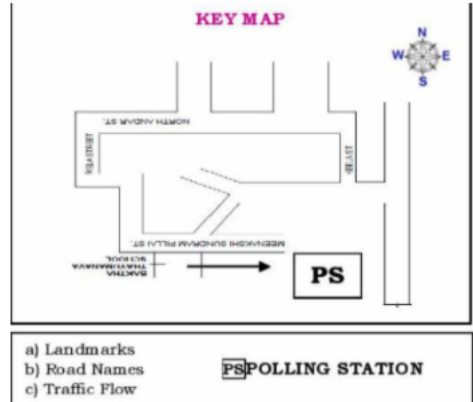

Google Map View

Polling Station Building Front View

Polling Station Front View

Cad View

Key MAP View

1 பெயர் : சண்முகம் - தந்தையின் பெயர்: சுப்ரமணியப்பிள்ளை - வீட்டு எண் : 1 வயது : 70 பாலினம் : ஆண்	WRC1090471 Photo is available	2 பெயர் : ஞானவடிவேல் - தந்தையின் பெயர்: சிங்காரம்பிள்ளை - வீட்டு எண் : 1 வயது : 66 பாலினம் : ஆண்	DVG0707448 Photo is available	3 பெயர் : இளங்கேள்வரன் - தந்தையின் பெயர்: இரணியாப்பிள்ளை - வீட்டு எண் : 1 வயது : 62 பாலினம் : ஆண்	WRC1090489 Photo is available
4 பெயர் : கலாதேவி - கணவர் பெயர்: சண்முகம் - வீட்டு எண் : 1 வயது : 58 பாலினம் : பெண்	DVG2525012 Photo is available	5 பெயர் : ராஜலெட்சுமி - கணவர் பெயர்: இளங்கேள்வரன் - வீட்டு எண் : 1 வயது : 53 பாலினம் : பெண்	WRC1090497 Photo is available	6 பெயர் : பிரசாந்தி - தந்தையின் பெயர்: சண்முகன் - வீட்டு எண் : 1 வயது : 34 பாலினம் : பெண்	WRC0247635 Photo is available
7 பெயர் : சுகந்தி - தந்தையின் பெயர்: இளங்கேள்வரன் - வீட்டு எண் : 1 வயது : 28 பாலினம் : பெண்	WRC1144500 Photo is available	8 பெயர் : கிருஷ்ணமூர்த்தி - தந்தையின் பெயர்: ராஜலெட்சுமி - வீட்டு எண் : 1-1A வயது : 58 பாலினம் : ஆண்	WRC0484071 Photo is available	9 பெயர் : வசந்தா - கணவர் பெயர்: கிருஷ்ணமூர்த்தி - வீட்டு எண் : 1-1A வயது : 54 பாலினம் : பெண்	WRC1748771 Photo is available
10 பெயர் : செங்கமலசெல்வன் - தந்தையின் பெயர்: ரவீந்தரன் - வீட்டு எண் : 1-1A வயது : 30 பாலினம் : ஆண்	WRC0859751 Photo is available	11 பெயர் : ராகவன் - தந்தையின் பெயர்: கிருஷ்ணமூர்த்தி - வீட்டு எண் : 1-1A வயது : 29 பாலினம் : ஆண்	WRC1257336 Photo is available	12 பெயர் : ரவீந்திரன் தந்தையின் பெயர்: சிங்காரம்பிள்ளை வீட்டு எண் : 1-7 வயது : 69 பாலினம் : ஆண்	WRC1337724 Photo is available
13 பெயர் : தாரினி கணவர் பெயர்: ரவீந்திரன் வீட்டு எண் : 1-7 வயது : 62 பாலினம் : பெண்	WRC1337732 Photo is available	14 பெயர் : மாதேஸ்வரி கணவர் பெயர்: ஞானவடிவேல் வீட்டு எண் : 1A வயது : 48 பாலினம் : பெண்	WRC1748789 Photo is available	15 பெயர் : குமார் - தந்தையின் பெயர்: வடிவேல் - வீட்டு எண் : 2 வயது : 61 பாலினம் : ஆண்	WRC0021097 Photo is available
16 பெயர் : பரமேஸ்வரி - கணவர் பெயர்: குமார் - வீட்டு எண் : 2 வயது : 50 பாலினம் : பெண்	WRC0021139 Photo is available	17 பெயர் : ராஜ லட்சுமி கணவர் பெயர்: செந்தில்குமார் வீட்டு எண் : 2 வயது : 45 பாலினம் : பெண்	DVG2526549 Photo is available	18 பெயர் : சண்முகவள்ளி - தந்தையின் பெயர்: கோபால் - வீட்டு எண் : 2 வயது : 28 பாலினம் : பெண்	WRC1203751 Photo is available
19 பெயர் : பூநீராம் தந்தையின் பெயர்: கோபால் வீட்டு எண் : 2 வயது : 25 பாலினம் : ஆண்	WRC2022564 Photo is available	20 பெயர் : சுதர்சன் ஸ் தந்தையின் பெயர்: செந்தில்குமார் வீட்டு எண் : 2 வயது : 21 பாலினம் : ஆண்	WRC2078905 Photo is available	21 பெயர் : பத்மநாபன் தந்தையின் பெயர்: கிட்டு வீட்டு எண் : 2-23 வயது : 27 பாலினம் : ஆண்	WRC1875772 Photo is available
22 பெயர் : பிரசன்னா வெங்கடேஷ் செ தந்தையின் பெயர்: செந்தில் குமார் வீட்டு எண் : 2ஏ-1 வயது : 24 பாலினம் : ஆண்	WRC1878362 Photo is available	23 பெயர் : காயத்ரி தந்தையின் பெயர்: சதீஷ்குமார் வீட்டு எண் : 2-சி வயது : 24 பாலினம் : பெண்	WRC1878495 Photo is available	24 பெயர் : சண்முகம் - தந்தையின் பெயர்: சுப்ரமணியன் - வீட்டு எண் : 3 வயது : 76 பாலினம் : ஆண்	WRC1748797 Photo is available
25 பெயர் : லக்ஷ்மி - தந்தையின் பெயர்: சண்முகம் - வீட்டு எண் : 3 வயது : 66 பாலினம் : பெண்	DVG0706887 Photo is available	26 பெயர் : செங்கமல பிரியா - தந்தையின் பெயர்: சண்முகம் - வீட்டு எண் : 3 வயது : 37 பாலினம் : பெண்	WRC0026963 Photo is available	27 பெயர் : உமா - கணவர் பெயர்: நடராஜன் - வீட்டு எண் : 4 வயது : 79 பாலினம் : பெண்	WRC1748813 Photo is available
28 பெயர் : சுந்தரகுமார் - தந்தையின் பெயர்: சிவலிங்கம் - வீட்டு எண் : 4 வயது : 55 பாலினம் : ஆண்	WRC1748821 Photo is available	29 பெயர் : ஜானகிராமன் தந்தையின் பெயர்: ஹரிதாஸ் வீட்டு எண் : 4 வயது : 38 பாலினம் : ஆண்	WRC0215525 Photo is available	30 பெயர் : வெங்கடேஷ் தந்தையின் பெயர்: ஆறுமுகம் வீட்டு எண் : 4 வயது : 26 பாலினம் : ஆண்	WRC1404771 Photo is available