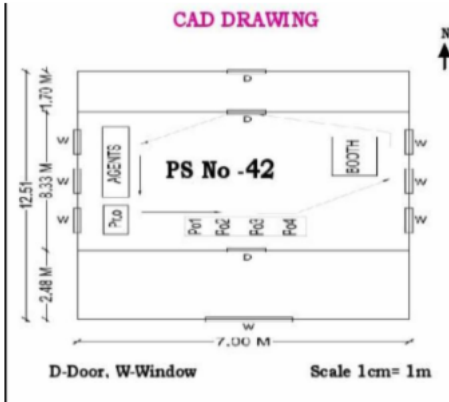

Google Map View

Polling Station Building Front View

Polling Station Front View

Cad View

Key MAP View

1 பெயர் : சண்முகம் - தந்தையின் பெயர்: சுப்ரமணியப்பிள்ளை - வீட்டு எண் : 1 வயது : 70 பாலினம் : ஆண்	WRC1090471 Photo is available	2 பெயர் : ஞானவடிவேல் - தந்தையின் பெயர்: சிங்காரம்பிள்ளை - வீட்டு எண் : 1 வயது : 66 பாலினம் : ஆண்	DVG0707448 Photo is available	3 பெயர் : இளங்கேள்வரன் - தந்தையின் பெயர்: இரணியாப்பிள்ளை - வீட்டு எண் : 1 வயது : 62 பாலினம் : ஆண்	WRC1090489 Photo is available
4 பெயர் : கலாதேவி - கணவர் பெயர்: சண்முகம் - வீட்டு எண் : 1 வயது : 58 பாலினம் : பெண்	DVG2525012 Photo is available	5 பெயர் : ராஜலெட்சுமி - கணவர் பெயர்: இளங்கேள்வரன் - வீட்டு எண் : 1 வயது : 53 பாலினம் : பெண்	WRC1090497 Photo is available	6 பெயர் : பிரசாந்தி - தந்தையின் பெயர்: சண்முகன் - வீட்டு எண் : 1 வயது : 34 பாலினம் : பெண்	WRC0247635 Photo is available
7 பெயர் : சுகந்தி - தந்தையின் பெயர்: இளங்கேள்வரன் - வீட்டு எண் : 1 வயது : 28 பாலினம் : பெண்	WRC1144500 Photo is available	8 பெயர் : கிருஷ்ணமூர்த்தி - தந்தையின் பெயர்: ராஜலெட்சுமி - வீட்டு எண் : 1-1A வயது : 58 பாலினம் : ஆண்	WRC0484071 Photo is available	9 பெயர் : வசந்தா - கணவர் பெயர்: கிருஷ்ணமூர்த்தி - வீட்டு எண் : 1-1A வயது : 54 பாலினம் : பெண்	WRC1748771 Photo is available
10 பெயர் : செங்கமலசெல்வன் - தந்தையின் பெயர்: ரவீந்தரன் - வீட்டு எண் : 1-1A வயது : 30 பாலினம் : ஆண்	WRC0859751 Photo is available	11 பெயர் : ராகவன் - தந்தையின் பெயர்: கிருஷ்ணமூர்த்தி - வீட்டு எண் : 1-1A வயது : 29 பாலினம் : ஆண்	WRC1257336 Photo is available	12 பெயர் : ரவீந்திரன் தந்தையின் பெயர்: சிங்காரம்பிள்ளை வீட்டு எண் : 1-7 வயது : 69 பாலினம் : ஆண்	WRC1337724 Photo is available
13 பெயர் : தாரினி கணவர் பெயர்: ரவீந்திரன் வீட்டு எண் : 1-7 வயது : 62 பாலினம் : பெண்	WRC1337732 Photo is available	14 பெயர் : மாதேஸ்வரி கணவர் பெயர்: ஞானவடிவேல் வீட்டு எண் : 1A வயது : 48 பாலினம் : பெண்	WRC1748789 Photo is available	15 பெயர் : குமார் - தந்தையின் பெயர்: வடிவேல் - வீட்டு எண் : 2 வயது : 61 பாலினம் : ஆண்	WRC0021097 Photo is available
16 பெயர் : பரமேஸ்வரி - கணவர் பெயர்: குமார் - வீட்டு எண் : 2 வயது : 50 பாலினம் : பெண்	WRC0021139 Photo is available	17 பெயர் : ராஜ லட்சுமி கணவர் பெயர்: செந்தில்குமார் வீட்டு எண் : 2 வயது : 45 பாலினம் : பெண்	DVG2526549 Photo is available	18 பெயர் : சண்முகவள்ளி - தந்தையின் பெயர்: கோபால் - வீட்டு எண் : 2 வயது : 28 பாலினம் : பெண்	WRC1203751 Photo is available
19 பெயர் : பூநீராம் தந்தையின் பெயர்: கோபால் வீட்டு எண் : 2 வயது : 25 பாலினம் : ஆண்	WRC2022564 Photo is available	20 பெயர் : சுதர்சன் ஸ் தந்தையின் பெயர்: செந்தில்குமார் வீட்டு எண் : 2 வயது : 21 பாலினம் : ஆண்	WRC2078905 Photo is available	21 பெயர் : பத்மநாபன் தந்தையின் பெயர்: கிட்டு வீட்டு எண் : 2-23 வயது : 27 பாலினம் : ஆண்	WRC1875772 Photo is available
22 பெயர் : பிரசன்னா வெங்கடேஷ் செ தந்தையின் பெயர்: செந்தில் குமார் வீட்டு எண் : 2ஏ-1 வயது : 24 பாலினம் : ஆண்	WRC1878362 Photo is available	23 பெயர் : காயத்ரி தந்தையின் பெயர்: சதீஷ்குமார் வீட்டு எண் : 2-சி வயது : 24 பாலினம் : பெண்	WRC1878495 Photo is available	24 பெயர் : சண்முகம் - தந்தையின் பெயர்: சுப்ரமணியன் - வீட்டு எண் : 3 வயது : 76 பாலினம் : ஆண்	WRC1748797 Photo is available
25 பெயர் : லக்ஷ்மி - தந்தையின் பெயர்: சண்முகம் - வீட்டு எண் : 3 வயது : 66 பாலினம் : பெண்	DVG0706887 Photo is available	26 பெயர் : செங்கமல பிரியா - தந்தையின் பெயர்: சண்முகம் - வீட்டு எண் : 3 வயது : 37 பாலினம் : பெண்	WRC0026963 Photo is available	27 பெயர் : உமா - கணவர் பெயர்: நடராஜன் - வீட்டு எண் : 4 வயது : 79 பாலினம் : பெண்	WRC1748813 Photo is available
28 பெயர் : சுந்தரகுமார் - தந்தையின் பெயர்: சிவலிங்கம் - வீட்டு எண் : 4 வயது : 55 பாலினம் : ஆண்	WRC1748821 Photo is available	29 பெயர் : ஜானகிராமன் தந்தையின் பெயர்: ஹரிதாஸ் வீட்டு எண் : 4 வயது : 38 பாலினம் : ஆண்	WRC0215525 Photo is available	30 பெயர் : வெங்கடேஷ் தந்தையின் பெயர்: ஆறுமுகம் வீட்டு எண் : 4 வயது : 26 பாலினம் : ஆண்	WRC1404771 Photo is available