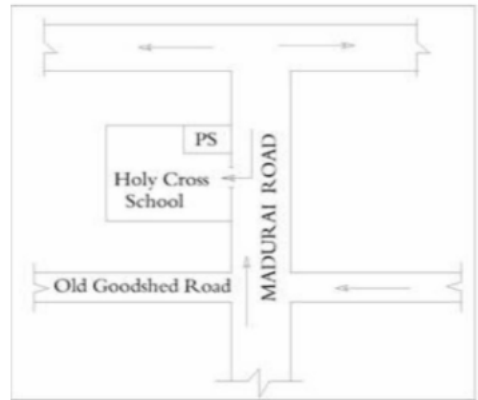

Google Map View

Polling Station Building Front View

Polling Station Front View

Cad View

Key MAP View

1	DVG0672097	பெயர் : முருகன் - தந்தையின் பெயர்: மாரியப்பன் - வீட்டு எண் : 1 வயது : 54 பாலினம் : ஆண்	Photo is available	2	WRC1025196	பெயர் : முத்துகிருஷ்ணன் - தந்தையின் பெயர்: தமிழ்மணி - வீட்டு எண் : 1 வயது : 29 பாலினம் : ஆண்	Photo is available	3	DVG0672592	பெயர் : குமார் - தந்தையின் பெயர்: மாரியப்பிள்ளை - வீட்டு எண் : 1-1 வயது : 66 பாலினம் : ஆண்	Photo is available
4	WRC1488758	பெயர் : ஜானகி - கணவர் பெயர்: குமார் - வீட்டு எண் : 1-1 வயது : 56 பாலினம் : பெண்	Photo is available	5	DVG1628619	பெயர் : ஆரோக்கியம் - தந்தையின் பெயர்: பாக்கியம் - வீட்டு எண் : 1-3 வயது : 69 பாலினம் : ஆண்	Photo is available	6	DVG0671867	பெயர் : புஷ்பராணி - கணவர் பெயர்: ஆரோக்கியம் - வீட்டு எண் : 1-3 வயது : 59 பாலினம் : பெண்	Photo is available
7	DVG1628320	பெயர் : சாரதா - தந்தையின் பெயர்: ஆரோக்கியம் - வீட்டு எண் : 1-3 வயது : 41 பாலினம் : பெண்	Photo is available	8	DVG1628189	பெயர் : சிராஜீதின்யாசிந்தங்கல் - தந்தையின் பெயர்: அகமது - வீட்டு எண் : 1-4 வயது : 66 பாலினம் : ஆண்	Photo is available	9	DVG1627942	பெயர் : ஹபீபுனிசா - கணவர் பெயர்: சிராஜீதின்யாசிந்தங்கல் - வீட்டு எண் : 1-4 வயது : 59 பாலினம் : பெண்	Photo is available
10	DVG0672501	பெயர் : தமிழ்மணி - தந்தையின் பெயர்: முத்துகிருஷ்ணன் - வீட்டு எண் : 1-5 வயது : 59 பாலினம் : ஆண்	Photo is available	11	DVG0672667	பெயர் : மகாலட்சுமி - கணவர் பெயர்: தமிழ்மணி - வீட்டு எண் : 1-5 வயது : 56 பாலினம் : பெண்	Photo is available	12	WRC1340033	பெயர் : கீதாலட்சுமி கணவர் பெயர்: முருகன் வீட்டு எண் : 1-67D வயது : 53 பாலினம் : பெண்	Photo is available
13	WRC1339985	பெயர் : ராஜகண்ணா தந்தையின் பெயர்: முருகன் வீட்டு எண் : 1/67D வயது : 26 பாலினம் : ஆண்	Photo is available	14	WRC2038784	பெயர் : கீர்த்தி தந்தையின் பெயர்: சீனியம்மாள் வீட்டு எண் : 2-68 வயது : 21 பாலினம் : பெண்	Photo is available	15	DVG1628601	பெயர் : சரோஜா - கணவர் பெயர்: பிச்சை - வீட்டு எண் : 4 வயது : 71 பாலினம் : பெண்	Photo is available
16	WRC1144831	பெயர் : பழனிமம்மாள் - கணவர் பெயர்: பாண்டியன் - வீட்டு எண் : 4 வயது : 53 பாலினம் : பெண்	Photo is available	17	WRC1901537	பெயர் : ரஹ்மதுநீஷா கணவர் பெயர்: சாஹூல் ஹமீது வீட்டு எண் : 4/8 வயது : 41 பாலினம் : பெண்	Photo is available	18	DVG5065347	பெயர் : தமிழரசி - கணவர் பெயர்: சிவலிங்கம்பிள்ளை - வீட்டு எண் : 5 வயது : 64 பாலினம் : பெண்	Photo is available
19	DVG5065339	பெயர் : வடிவேல் - தந்தையின் பெயர்: சிவலிங்கம்பிள்ளை - வீட்டு எண் : 5 வயது : 42 பாலினம் : ஆண்	Photo is available	20	DVG5065321	பெயர் : ராஜேஸ்வரி - தந்தையின் பெயர்: சிவலிங்கம்பிள்ளை - வீட்டு எண் : 5 வயது : 41 பாலினம் : பெண்	Photo is available	21	DVG0861385	பெயர் : வகாப்கான் - தந்தையின் பெயர்: காதர்திவான் - வீட்டு எண் : 7-1 வயது : 81 பாலினம் : ஆண்	Photo is available
22	DVG0861369	பெயர் : நார்ஜஹான் - கணவர் பெயர்: வகாப்கான் - வீட்டு எண் : 7-1 வயது : 74 பாலினம் : பெண்	Photo is available	23	DVG1624865	பெயர் : வனஜா நாகராஜன் கணவர் பெயர்: நாகராஜன் - வீட்டு எண் : 8 வயது : 64 பாலினம் : பெண்	Photo is available	24	DVG5223532	பெயர் : மாரி முத்து குமார் - தந்தையின் பெயர்: நாகராஜன் - வீட்டு எண் : 8 வயது : 37 பாலினம் : ஆண்	Photo is available
25	WRC0736314	பெயர் : கணேசன் - தந்தையின் பெயர்: வீராச்சாமி - வீட்டு எண் : 8-4 வயது : 31 பாலினம் : ஆண்	Photo is available	26	WRC1990712	பெயர் : விஜய் தந்தையின் பெயர்: பரமசிவம் வீட்டு எண் : 8/83 வயது : 28 பாலினம் : ஆண்	Photo is available	27	WRC1488774	பெயர் : செல்வம் - தந்தையின் பெயர்: சுப்பையா - வீட்டு எண் : 9-5 வயது : 62 பாலினம் : ஆண்	Photo is available
28	WRC1271626	பெயர் : இந்திரா - தந்தையின் பெயர்: செல்வம் - வீட்டு எண் : 9-5 வயது : 27 பாலினம் : பெண்	Photo is available	29	WRC2171494	பெயர் : பிரசன்னா தந்தையின் பெயர்: சரவணன் வீட்டு எண் : 9/5 வயது : 26 பாலினம் : ஆண்	Photo is available	30	DVG1697630	பெயர் : சரவணன் - தந்தையின் பெயர்: சிங்காரம் - வீட்டு எண் : 9-15 வயது : 52 பாலினம் : ஆண்	Photo is available