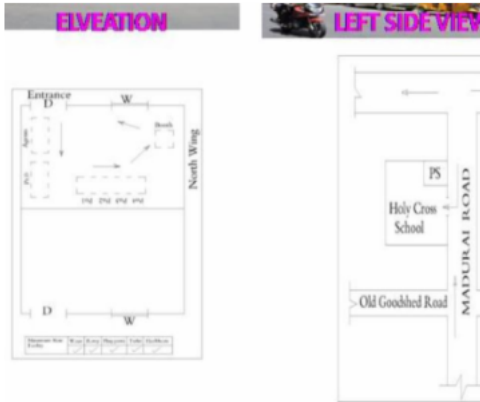

Google Map View

Polling Station Building Front View

Polling Station Front View

Cad View

Key MAP View

1	DVG0672097	பெயர் : முருகன் - தந்தையின் பெயர்: மாரியப்பன் - வீட்டு எண் : 1 வயது : 54 பாலினம் : ஆண்	Photo is available	2	WRC1025196	பெயர் : முத்துகிருஷ்ணன் - தந்தையின் பெயர்: தமிழ்மணி - வீட்டு எண் : 1 வயது : 29 பாலினம் : ஆண்	Photo is available	3	DVG0672592	பெயர் : குமார் - தந்தையின் பெயர்: மாரியப்பிள்ளை - வீட்டு எண் : 1-1 வயது : 66 பாலினம் : ஆண்	Photo is available
4	WRC1488758	பெயர் : ஜானகி - கணவர் பெயர்: குமார் - வீட்டு எண் : 1-1 வயது : 56 பாலினம் : பெண்	Photo is available	5	DVG1628619	பெயர் : ஆரோக்கியம் - தந்தையின் பெயர்: பாக்கியம் - வீட்டு எண் : 1-3 வயது : 69 பாலினம் : ஆண்	Photo is available	6	DVG0671867	பெயர் : புஷ்பராணி - கணவர் பெயர்: ஆரோக்கியம் - வீட்டு எண் : 1-3 வயது : 59 பாலினம் : பெண்	Photo is available
7	DVG1628320	பெயர் : சாரதா - தந்தையின் பெயர்: ஆரோக்கியம் - வீட்டு எண் : 1-3 வயது : 41 பாலினம் : பெண்	Photo is available	8	DVG1628189	பெயர் : சிராஜீதின்யாசிந்தங்கல் - தந்தையின் பெயர்: அகமது - வீட்டு எண் : 1-4 வயது : 66 பாலினம் : ஆண்	Photo is available	9	DVG1627942	பெயர் : ஹபீபுனிசா - கணவர் பெயர்: சிராஜீதின்யாசிந்தங்கல் - வீட்டு எண் : 1-4 வயது : 59 பாலினம் : பெண்	Photo is available
10	DVG0672501	பெயர் : தமிழ்மணி - தந்தையின் பெயர்: முத்துகிருஷ்ணன் - வீட்டு எண் : 1-5 வயது : 59 பாலினம் : ஆண்	Photo is available	11	DVG0672667	பெயர் : மகாலட்சுமி - கணவர் பெயர்: தமிழ்மணி - வீட்டு எண் : 1-5 வயது : 56 பாலினம் : பெண்	Photo is available	12	WRC1340033	பெயர் : கீதாலட்சுமி கணவர் பெயர்: முருகன் வீட்டு எண் : 1-67D வயது : 53 பாலினம் : பெண்	Photo is available
13	WRC1339985	பெயர் : ராஜகண்ணா தந்தையின் பெயர்: முருகன் வீட்டு எண் : 1/67D வயது : 26 பாலினம் : ஆண்	Photo is available	14	WRC2038784	பெயர் : கீர்த்தி தந்தையின் பெயர்: சீனியம்மாள் வீட்டு எண் : 2-68 வயது : 21 பாலினம் : பெண்	Photo is available	15	DVG1628601	பெயர் : சரோஜா - கணவர் பெயர்: பிச்சை - வீட்டு எண் : 4 வயது : 71 பாலினம் : பெண்	Photo is available
16	WRC1144831	பெயர் : பழனிமம்மாள் - கணவர் பெயர்: பாண்டியன் - வீட்டு எண் : 4 வயது : 53 பாலினம் : பெண்	Photo is available	17	WRC1901537	பெயர் : ரஹ்மதுநீஷா கணவர் பெயர்: சாஹூல் ஹமீது வீட்டு எண் : 4/8 வயது : 41 பாலினம் : பெண்	Photo is available	18	DVG5065347	பெயர் : தமிழரசி - கணவர் பெயர்: சிவலிங்கம்பிள்ளை - வீட்டு எண் : 5 வயது : 64 பாலினம் : பெண்	Photo is available
19	DVG5065339	பெயர் : வடிவேல் - தந்தையின் பெயர்: சிவலிங்கம்பிள்ளை - வீட்டு எண் : 5 வயது : 42 பாலினம் : ஆண்	Photo is available	20	DVG5065321	பெயர் : ராஜேஸ்வரி - தந்தையின் பெயர்: சிவலிங்கம்பிள்ளை - வீட்டு எண் : 5 வயது : 41 பாலினம் : பெண்	Photo is available	21	DVG0861385	பெயர் : வகாப்கான் - தந்தையின் பெயர்: காதர்திவான் - வீட்டு எண் : 7-1 வயது : 81 பாலினம் : ஆண்	Photo is available
22	DVG0861369	பெயர் : நார்ஜஹான் - கணவர் பெயர்: வகாப்கான் - வீட்டு எண் : 7-1 வயது : 74 பாலினம் : பெண்	Photo is available	23	DVG1624865	பெயர் : வனஜா நாகராஜன் கணவர் பெயர்: நாகராஜன் - வீட்டு எண் : 8 வயது : 64 பாலினம் : பெண்	Photo is available	24	DVG5223532	பெயர் : மாரி முத்து குமார் - தந்தையின் பெயர்: நாகராஜன் - வீட்டு எண் : 8 வயது : 37 பாலினம் : ஆண்	Photo is available
25	WRC0736314	பெயர் : கணேசன் - தந்தையின் பெயர்: வீராச்சாமி - வீட்டு எண் : 8-4 வயது : 31 பாலினம் : ஆண்	Photo is available	26	WRC1990712	பெயர் : விஜய் தந்தையின் பெயர்: பரமசிவம் வீட்டு எண் : 8/83 வயது : 28 பாலினம் : ஆண்	Photo is available	27	WRC1488774	பெயர் : செல்வம் - தந்தையின் பெயர்: சுப்பையா - வீட்டு எண் : 9-5 வயது : 62 பாலினம் : ஆண்	Photo is available
28	WRC1271626	பெயர் : இந்திரா - தந்தையின் பெயர்: செல்வம் - வீட்டு எண் : 9-5 வயது : 27 பாலினம் : பெண்	Photo is available	29	WRC2171494	பெயர் : பிரசன்னா தந்தையின் பெயர்: சரவணன் வீட்டு எண் : 9/5 வயது : 26 பாலினம் : ஆண்	Photo is available	30	DVG1697630	பெயர் : சரவணன் - தந்தையின் பெயர்: சிங்காரம் - வீட்டு எண் : 9-15 வயது : 52 பாலினம் : ஆண்	Photo is available