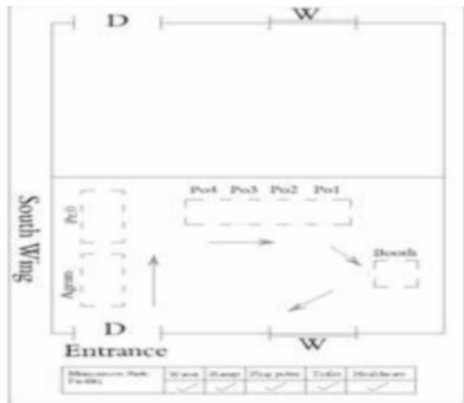

Google Map View

Polling Station Building Front View

Polling Station Front View

Cad View

Key MAP View

1	WRC2091361	பெயர் : ஹரி பர்தா ச தந்தையின் பெயர்: சசிக்குமார் நா வீட்டு எண் : 0/68 அண்ணா தெரு வயது : 20 பாலினம் : பெண்	Photo is available	2	DVG5065388	பெயர் : அமீர்சுல்தான் - தந்தையின் பெயர்: அல்லாபிச்சை - வீட்டு எண் : 1 வயது : 79 பாலினம் : ஆண்	Photo is available	3	WRC1498658	பெயர் : அப்துல்சபான் - தந்தையின் பெயர்: அமீர்சுல்தான் - வீட்டு எண் : 1 வயது : 53 பாலினம் : ஆண்	Photo is available
4	WRC1498666	பெயர் : பாட்சா - தந்தையின் பெயர்: அமீர்சுல்தான் - வீட்டு எண் : 1 வயது : 51 பாலினம் : ஆண்	Photo is available	5	WRC1498674	பெயர் : முகமதுஇப்ராகிம் - தந்தையின் பெயர்: அமீர்சுல்தான் - வீட்டு எண் : 1 வயது : 47 பாலினம் : ஆண்	Photo is available	6	DVG5065404	பெயர் : யாஸ்மின்பேகம் - கணவர் பெயர்: பாட்சா - வீட்டு எண் : 1 வயது : 43 பாலினம் : பெண்	Photo is available
7	DVG5052857	பெயர் : பக்ரூதின் - தந்தையின் பெயர்: அமீர்சுல்தான் - வீட்டு எண் : 1 வயது : 41 பாலினம் : ஆண்	Photo is available	8	WRC1272087	பெயர் : கில்பர்ட் - தந்தையின் பெயர்: ஜான்சன் - வீட்டு எண் : 1 வயது : 29 பாலினம் : ஆண்	Photo is available	9	WRC1867969	பெயர் : அப்துல் வாசிம் தந்தையின் பெயர்: அப்துல் சபான் வீட்டு எண் : 1 வயது : 27 பாலினம் : ஆண்	Photo is available
10	WRC1868090	பெயர் : அஸ்மத் ஜுஸிமா தந்தையின் பெயர்: அப்துல் சபான் வீட்டு எண் : 1 வயது : 24 பாலினம் : பெண்	Photo is available	11	WRC1971472	பெயர் : அப்துல் சித்திக் தந்தையின் பெயர்: அப்துல் ரஜாக் வீட்டு எண் : 1 வயது : 22 பாலினம் : ஆண்	Photo is available	12	WRC2139327	பெயர் : அப்துல் மாலிக் தாயின் பெயர்: யாஸ்மின் பேகம் வீட்டு எண் : 0/1 வயது : 20 பாலினம் : ஆண்	Photo is available
13	WRC2202745	பெயர் : அப்துல் ராசிக் அ தந்தையின் பெயர்: அப்துல் ரஜாக் அ வீட்டு எண் : 0/1, வயது : 20 பாலினம் : ஆண்	Photo is available	14	WRC0031294	பெயர் : பாண்டியன்ராஜ் - தந்தையின் பெயர்: கருப்பையா - வீட்டு எண் : 1-3 வயது : 38 பாலினம் : ஆண்	Photo is available	15	DVG1618396	பெயர் : ரமணி - தந்தையின் பெயர்: வெங்கட்ராமன் - வீட்டு எண் : 2 வயது : 72 பாலினம் : ஆண்	Photo is available
16	DVG1618362	பெயர் : மீனாட்சி - கணவர் பெயர்: ரமணி - வீட்டு எண் : 2 வயது : 69 பாலினம் : பெண்	Photo is available	17	DVG1619667	பெயர் : பாமா - கணவர் பெயர்: பாலசுப்ரமணியன் - வீட்டு எண் : 2 வயது : 52 பாலினம் : பெண்	Photo is available	18	WRC0031757	பெயர் : சலீம்பாஷா - தந்தையின் பெயர்: சாந்த்பாஷா - வீட்டு எண் : 2 வயது : 41 பாலினம் : ஆண்	Photo is available
19	WRC1365121	பெயர் : திவ்யா கணவர் பெயர்: சரத்குமார் வீட்டு எண் : 2-0-0-65 வயது : 28 பாலினம் : பெண்	Photo is available	20	WRC0861518	பெயர் : சரத்குமார் - தந்தையின் பெயர்: சுப்ரமணி - வீட்டு எண் : 2-0 வயது : 30 பாலினம் : ஆண்	Photo is available	21	WRC0031773	பெயர் : சக்திவேல் - தந்தையின் பெயர்: கருப்பையாகவுண்டர் - வீட்டு எண் : 3 வயது : 50 பாலினம் : ஆண்	Photo is available
22	WRC1498690	பெயர் : பிரேம்ஆனந்த் - தந்தையின் பெயர்: சுந்தரமூர்த்தி - வீட்டு எண் : 3 வயது : 50 பாலினம் : ஆண்	Photo is available	23	WRC0031765	பெயர் : நிர்மலா - கணவர் பெயர்: சக்திவேல் - வீட்டு எண் : 3 வயது : 43 பாலினம் : பெண்	Photo is available	24	DVG5267869	பெயர் : ஜானகி - கணவர் பெயர்: பிரேம்ஆனந்த் - வீட்டு எண் : 3 வயது : 42 பாலினம் : பெண்	Photo is available
25	WRC2218246	பெயர் : உதயன்சாமி வேல் பி ஜா தந்தையின் பெயர்: பிரேம்ஆனந்த் வீட்டு எண் : 0/3 வயது : 19 பாலினம் : ஆண்	Photo is available	26	WRC1433184	பெயர் : சகுந்தலா கணவர் பெயர்: குமார் வீட்டு எண் : 3/5 வயது : 46 பாலினம் : பெண்	Photo is available	27	WRC1986074	பெயர் : திருப்பதி தந்தையின் பெயர்: குமார் வீட்டு எண் : 3/5 வயது : 23 பாலினம் : ஆண்	Photo is available
28	WRC0216358	பெயர் : பர்க்கத்துன்னிஷா தந்தையின் பெயர்: அப்துல்ஹபீஸ் வீட்டு எண் : 3B வயது : 35 பாலினம் : பெண்	Photo is available	29	DVG1630979	பெயர் : திருமாயி - கணவர் பெயர்: பழனியப்பன் - வீட்டு எண் : 4 வயது : 77 பாலினம் : பெண்	Photo is available	30	WRC0593566	பெயர் : புஷ்பவள்ளி - கணவர் பெயர்: பழனியப்பன் - வீட்டு எண் : 4 வயது : 57 பாலினம் : பெண்	Photo is available