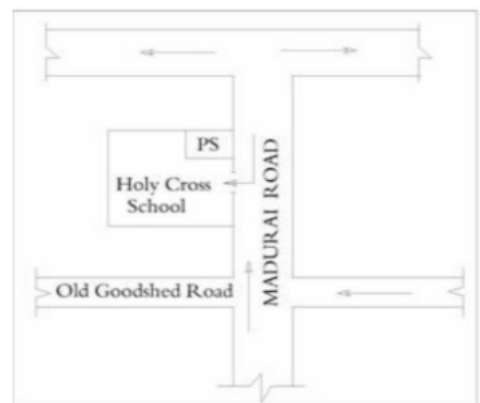

Key MAP View